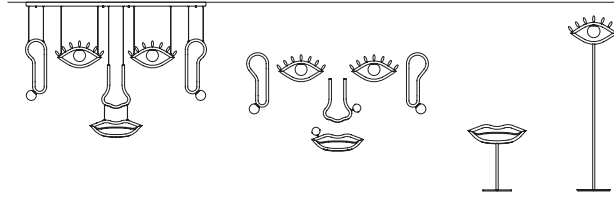

Visio

SUSPENSION
APPLIQUE
TABLE LAMP
FLOOR LAMP

Struttura in metallo verniciato.
Diffusore in vetro triplex di Murano
bianco opalino. Illuminazione a Led.

Painted metal structure. Opal white
Murano triplex glass diffuser. LED
lighting.

Gestell aus lackiertem Metall.
Schirm aus weissem Triplex-
Opalglas aus Murano. LED-
Leuchtmittel.

Estructura en metal pintado.
Difusor de vidrio triplex de Murano
blanco opalino. Iluminación LED.

Structure en métal laqué. Diffuseur
en verre triplex de Murano opale
blanc. Éclairage LED.