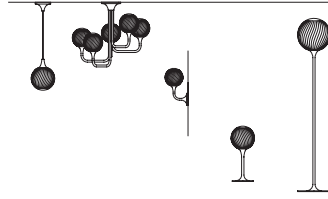

Tee

SUSPENSION
CEILING
APPLIQUE
TABLE LAMP
FLOOR LAMP

Struttura in metallo galvanizzato.
Diffusori in vetro triplex di Murano.
Illuminazione tradizionale.

Galvanised metal structure. Murano
triplex glass diffusers. Traditional
lighting.

Gestell aus galvanisch
beschichtetem Metall. Schirme
aus Triplex-Glas aus Murano.
Herkömmliche Leuchtmittel.

Estructura de metal galvanizado.
Difusores de cristal de Murano
triplex. Iluminación tradicional.