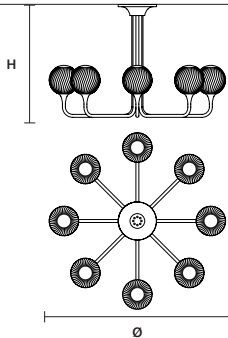

STANDARD LIGHTING

5×E14×15 W MAX (NOT INCL.)*
USA 5×E12×40 W MAX (NOT INCL.)*

* BULB MAX Ø 37 mm L 70 mm

TEE PL6 95   

∅ 94 cm / 37.00"
H 66.5 cm / 26.20"

STANDARD LIGHTING

6×E14×15 W MAX (NOT INCL.)*
USA 6×E12×40 W MAX (NOT INCL.)*

* BULB MAX Ø 37 mm L 70 mm

TEE PL8 RD 120   

∅ 120 cm / 47.20"
H 76.5 cm / 30.10"

STANDARD LIGHTING

8×E14×15 W MAX (NOT INCL.)*
USA 8×E12×40 W MAX (NOT INCL.)*

* BULB MAX Ø 37 mm L 70 mm

TEE PL8 RD 160   

∅ 167 cm / 65.70"
H 83.5 cm / 32.90"

STANDARD LIGHTING

8×E27×20 W MAX (NOT INCL.)*
USA 8×E26×60 W MAX (NOT INCL.)*

* BULB MAX Ø 62 mm L 185 mm

TEE PL 4+4 RD 100   

∅ 100 cm / 39.40"
H 100 cm / 39.40"

STANDARD LIGHTING

8×E14×15 W MAX (NOT INCL.)*
USA 8×E12×40 W MAX (NOT INCL.)*