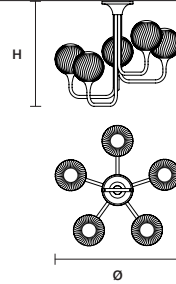

TEE S1 20 

∅ 20 cm / 7.90"
H 27 cm / 10.60"

STANDARD LIGHTING

1×E14×15 W MAX (NOT INCL.)*
USA 1×E12×40 W MAX (NOT INCL.)*

* BULB MAX ∅ 37 mm L 70 mm

TEE S1 30 

∅ 30 cm / 11.80"
H 37 cm / 14.60"

STANDARD LIGHTING

1×E27×20 W MAX (NOT INCL.)*
USA 1×E26×60 W MAX (NOT INCL.)*

* BULB MAX ∅ 62 mm L 185 mm

TEE PL1 20   

∅ 20 cm / 7.90"
H 49 cm / 19.30"

STANDARD LIGHTING

1×E14×15 W MAX (NOT INCL.)*
USA 1×E12×40 W MAX (NOT INCL.)*

* BULB MAX Ø 37 mm L 70 mm

TEE PL1 30   

∅ 30 cm / 11.80"
H 64 cm / 25.20"

STANDARD LIGHTING

1×E27×20 W MAX (NOT INCL.)*
USA 1×E26×60 W MAX (NOT INCL.)*

* BULB MAX Ø 62 mm L 185 mm

TEE PL5   

∅ 85 cm / 33.50"
H 68 cm / 26.80"

STANDARD LIGHTING

5×E14×15 W MAX (NOT INCL.)*
USA 5×E12×40 W MAX (NOT INCL.)*

* BULB MAX Ø 37 mm L 70 mm

TEE PL6 95   

∅ 94 cm / 37.00"
H 66.5 cm / 26.20"

STANDARD LIGHTING

6×E14×15 W MAX (NOT INCL.)*
USA 6×E12×40 W MAX (NOT INCL.)*