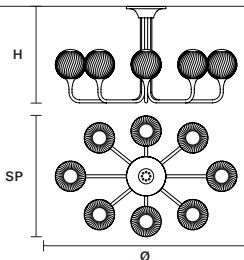

STANDARD LIGHTING

8×E27×20 W MAX (NOT INCL.)*
USA 8×E26×60 W MAX (NOT INCL.)*

* BULB MAX Ø 62 mm L 185 mm

TEE PL 4+4 RD 100   

∅ 100 cm / 39.40"
H 100 cm / 39.40"

STANDARD LIGHTING

8×E14×15 W MAX (NOT INCL.)*
USA 8×E12×40 W MAX (NOT INCL.)*

* BULB MAX Ø 37 mm L 70 mm

TEE PL 5+5 RD 120   

∅ 120 cm / 47.20"
H 83.5 cm / 32.90"

STANDARD LIGHTING

10×E14×15 W MAX (NOT INCL.)*
USA 10×E12×40 W MAX (NOT INCL.)*

* BULB MAX Ø 37 mm L 70 mm

TEE PL8 OV 120   

∅ 120 cm / 47.20"
SP 80 cm / 31.50"
H 63.5 cm / 25.00"

STANDARD LIGHTING

8×E14×15 W MAX (NOT INCL.)*
USA 8×E12×40 W MAX (NOT INCL.)*

* BULB MAX Ø 37 mm L 70 mm

TEE PL8 OV 160   

∅ 160 cm / 63.00"
SP 107 cm / 42.10"
H 63.5 cm / 25.00"