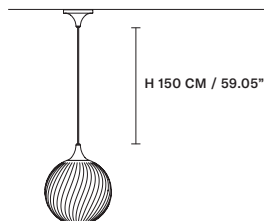

TEE S1 20 

∅ 20 cm / 7.90"
H 27 cm / 10.60"

STANDARD LIGHTING

1×E14×15 W MAX (NOT INCL.)*
USA 1×E12×40 W MAX (NOT INCL.)*

* BULB MAX ∅ 37 mm L 70 mm

TEE S1 30 

∅ 30 cm / 11.80"
H 37 cm / 14.60"

STANDARD LIGHTING

1×E27×20 W MAX (NOT INCL.)*
USA 1×E26×60 W MAX (NOT INCL.)*

* BULB MAX ∅ 62 mm L 185 mm

TEE PL1 20   

∅ 20 cm / 7.90"
H 49 cm / 19.30"

STANDARD LIGHTING

1×E14×15 W MAX (NOT INCL.)*
USA 1×E12×40 W MAX (NOT INCL.)*

* BULB MAX Ø 37 mm L 70 mm

TEE PL1 30   

∅ 30 cm / 11.80"
H 64 cm / 25.20"

STANDARD LIGHTING

1×E27×20 W MAX (NOT INCL.)*
USA 1×E26×60 W MAX (NOT INCL.)*

* BULB MAX Ø 62 mm L 185 mm

TEE PL5   

∅ 85 cm / 33.50"
H 68 cm / 26.80"