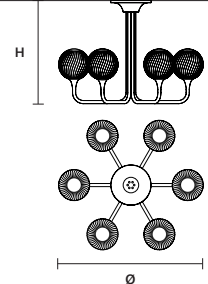

* BULB MAX Ø 37 mm L 70 mm

TEE PL1 30   

∅ 30 cm / 11.80"
H 64 cm / 25.20"

STANDARD LIGHTING

1×E27×20 W MAX (NOT INCL.)*
USA 1×E26×60 W MAX (NOT INCL.)*

* BULB MAX Ø 62 mm L 185 mm

TEE PL5   

∅ 85 cm / 33.50"
H 68 cm / 26.80"

STANDARD LIGHTING

5×E14×15 W MAX (NOT INCL.)*
USA 5×E12×40 W MAX (NOT INCL.)*

* BULB MAX Ø 37 mm L 70 mm

TEE PL6 95   

∅ 94 cm / 37.00"
H 66.5 cm / 26.20"

STANDARD LIGHTING

6×E14×15 W MAX (NOT INCL.)*
USA 6×E12×40 W MAX (NOT INCL.)*

* BULB MAX Ø 37 mm L 70 mm

TEE PL8 RD 120   

∅ 120 cm / 47.20"
H 76.5 cm / 30.10"

STANDARD LIGHTING

8×E14×15 W MAX (NOT INCL.)*
USA 8×E12×40 W MAX (NOT INCL.)*

* BULB MAX Ø 37 mm L 70 mm

TEE PL8 RD 160   

∅ 167 cm / 65.70"
H 83.5 cm / 32.90"