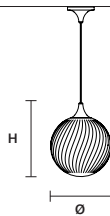

TEE S1 20 

∅ 20 cm / 7.90"
H 27 cm / 10.60"

STANDARD LIGHTING

1×E14×15 W MAX (NOT INCL.)*
USA 1×E12×40 W MAX (NOT INCL.)*

* BULB MAX ∅ 37 mm L 70 mm

TEE S1 30 

∅ 30 cm / 11.80"
H 37 cm / 14.60"

STANDARD LIGHTING

1×E27×20 W MAX (NOT INCL.)*
USA 1×E26×60 W MAX (NOT INCL.)*

* BULB MAX ∅ 62 mm L 185 mm

TEE PL1 20   

∅ 20 cm / 7.90"
H 49 cm / 19.30"

STANDARD LIGHTING

1×E14×15 W MAX (NOT INCL.)*
USA 1×E12×40 W MAX (NOT INCL.)*

* BULB MAX Ø 37 mm L 70 mm

TEE PL1 30   

∅ 30 cm / 11.80"
H 64 cm / 25.20"

STANDARD LIGHTING

1×E27×20 W MAX (NOT INCL.)*
USA 1×E26×60 W MAX (NOT INCL.)*

* BULB MAX Ø 62 mm L 185 mm

TEE PL5   

∅ 85 cm / 33.50"
H 68 cm / 26.80"