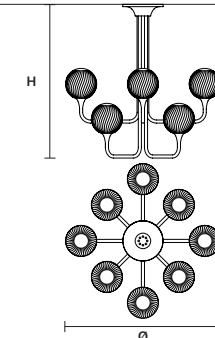

* BULB MAX Ø 37 mm L 70 mm

TEE PL8 RD 120   

∅ 120 cm / 47.20"
H 76.5 cm / 30.10"

STANDARD LIGHTING

8×E14×15 W MAX (NOT INCL.)*
USA 8×E12×40 W MAX (NOT INCL.)*

* BULB MAX Ø 37 mm L 70 mm

TEE PL8 RD 160   

∅ 167 cm / 65.70"
H 83.5 cm / 32.90"

STANDARD LIGHTING

8×E27×20 W MAX (NOT INCL.)*
USA 8×E26×60 W MAX (NOT INCL.)*

* BULB MAX Ø 62 mm L 185 mm

TEE PL 4+4 RD 100   

∅ 100 cm / 39.40"
H 100 cm / 39.40"

STANDARD LIGHTING

8×E14×15 W MAX (NOT INCL.)*
USA 8×E12×40 W MAX (NOT INCL.)*

* BULB MAX Ø 37 mm L 70 mm

TEE PL 5+5 RD 120   

∅ 120 cm / 47.20"
H 83.5 cm / 32.90"

STANDARD LIGHTING

10×E14×15 W MAX (NOT INCL.)*
USA 10×E12×40 W MAX (NOT INCL.)*

* BULB MAX Ø 37 mm L 70 mm

TEE PL8 OV 120   

∅ 120 cm / 47.20"
SP 80 cm / 31.50"
H 63.5 cm / 25.00"

STANDARD LIGHTING

8×E14×15 W MAX (NOT INCL.)*
USA 8×E12×40 W MAX (NOT INCL.)*

* BULB MAX Ø 37 mm L 70 mm

TEE PL8 OV 160   

∅ 160 cm / 63.00"
SP 107 cm / 42.10"
H 63.5 cm / 25.00"