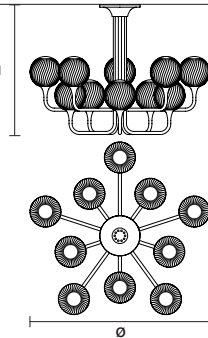

STANDARD LIGHTING

8×E27×20 W MAX (NOT INCL.)*
USA 8×E26×60 W MAX (NOT INCL.)*

* BULB MAX Ø 62 mm L 185 mm

TEE PL 4+4 RD 100   

∅ 100 cm / 39.40"
H 100 cm / 39.40"

STANDARD LIGHTING

8×E14×15 W MAX (NOT INCL.)*
USA 8×E12×40 W MAX (NOT INCL.)*

* BULB MAX Ø 37 mm L 70 mm

TEE PL 5+5 RD 120   

∅ 120 cm / 47.20"
H 83.5 cm / 32.90"

STANDARD LIGHTING

10×E14×15 W MAX (NOT INCL.)*
USA 10×E12×40 W MAX (NOT INCL.)*

* BULB MAX Ø 37 mm L 70 mm

TEE PL8 OV 120   

∅ 120 cm / 47.20"
SP 80 cm / 31.50"
H 63.5 cm / 25.00"

STANDARD LIGHTING

8×E14×15 W MAX (NOT INCL.)*
USA 8×E12×40 W MAX (NOT INCL.)*

* BULB MAX Ø 37 mm L 70 mm

TEE PL8 OV 160   

∅ 160 cm / 63.00"
SP 107 cm / 42.10"
H 63.5 cm / 25.00"

STANDARD LIGHTING

8×E14×15 W MAX (NOT INCL.)*
USA 8×E12×40 W MAX (NOT INCL.)*

* BULB MAX Ø 37 mm L 70 mm

Ⓜ : for the US market, refer to the relevant price list.

TEE A1 20

L 20 cm / 7.90"
 SP 26 cm / 10.20"
 H 41 cm / 16.10"