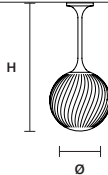

1×E27×20 W MAX (NOT INCL.)*
USA 1×E26×60 W MAX (NOT INCL.)*

* BULB MAX ∅ 62 mm L 185 mm

TEE PL1 20   

∅ 20 cm / 7.90"
H 49 cm / 19.30"

STANDARD LIGHTING

1×E14×15 W MAX (NOT INCL.)*
USA 1×E12×40 W MAX (NOT INCL.)*

* BULB MAX Ø 37 mm L 70 mm

TEE PL1 30   

∅ 30 cm / 11.80"
H 64 cm / 25.20"

STANDARD LIGHTING

1×E27×20 W MAX (NOT INCL.)*
USA 1×E26×60 W MAX (NOT INCL.)*

* BULB MAX Ø 62 mm L 185 mm

TEE PL5   

∅ 85 cm / 33.50"
H 68 cm / 26.80"

STANDARD LIGHTING

5×E14×15 W MAX (NOT INCL.)*
USA 5×E12×40 W MAX (NOT INCL.)*

* BULB MAX Ø 37 mm L 70 mm

TEE PL6 95   

∅ 94 cm / 37.00"
H 66.5 cm / 26.20"

STANDARD LIGHTING

6×E14×15 W MAX (NOT INCL.)*
USA 6×E12×40 W MAX (NOT INCL.)*