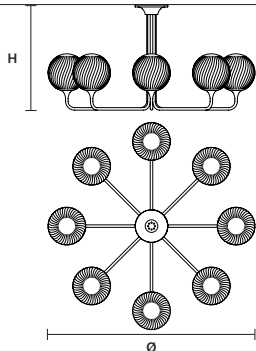

STANDARD LIGHTING

5×E14×15 W MAX (NOT INCL.)*
USA 5×E12×40 W MAX (NOT INCL.)*

* BULB MAX Ø 37 mm L 70 mm

TEE PL6 95   

∅ 94 cm / 37.00"
H 66.5 cm / 26.20"

STANDARD LIGHTING

6×E14×15 W MAX (NOT INCL.)*
USA 6×E12×40 W MAX (NOT INCL.)*

* BULB MAX Ø 37 mm L 70 mm

TEE PL8 RD 120   

∅ 120 cm / 47.20"
H 76.5 cm / 30.10"

STANDARD LIGHTING

8×E14×15 W MAX (NOT INCL.)*
USA 8×E12×40 W MAX (NOT INCL.)*

* BULB MAX Ø 37 mm L 70 mm

TEE PL8 RD 160   

∅ 167 cm / 65.70"
H 83.5 cm / 32.90"

STANDARD LIGHTING

8×E27×20 W MAX (NOT INCL.)*
USA 8×E26×60 W MAX (NOT INCL.)*

* BULB MAX Ø 62 mm L 185 mm

TEE PL 4+4 RD 100   

∅ 100 cm / 39.40"
H 100 cm / 39.40"

STANDARD LIGHTING

8×E14×15 W MAX (NOT INCL.)*
USA 8×E12×40 W MAX (NOT INCL.)*