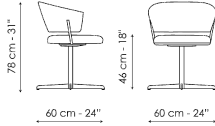

# Data sheet

Bahia Office  
Width: 60cm  
Depth: 60cm  
Height: 78cm