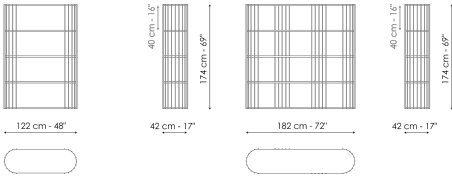

# Data sheet

Arpa 122

Width: 122cm

Depth: 42cm

Height: 174cm

Arpa 182

Width: 182cm

Depth: 42cm

Height: 174cm