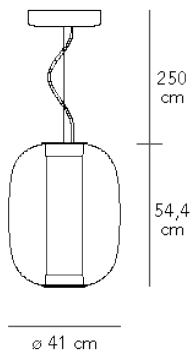

MADE IN

IT

ALIMENTATION CABLE

Black

DIMMER

Dimmable

CERTIFICATIONS

CEIP20

COLOR

MATERIAL DESCRIPTION

glass, galvanized metal

COLOR DESCRIPTION SKU

black, pink

GROUP TENSION

Integrated Led

ENERGY CLASS

F

LIGHT SOURCE

LED 35W (2700K, CRI>90, 4000Lm) + LED 8W (2700K, 1180Lm)

SKU

F441790550NRLE