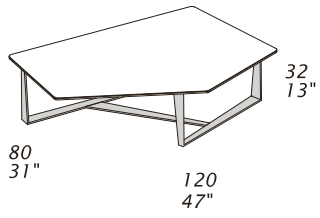

T155B

T156B

CARATTERISTICHE STANDARD

- Base disponibile in: cromato, titanio, ottone, rame, antracite, RAL 8019 o RAL 9003.
- Ripiano in vetro disponibile in: fumè o bianco (RAL 9003).
- Ripiano in ceramica disponibile in: Terra, Antracite, Noir Desir, Ossido Bruno, Greenery o Limestone.