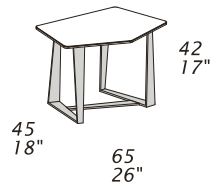

T155B

T156B

CARATTERISTICHE STANDARD

- Base disponibile in: cromato, titanio, ottone, rame, antracite, RAL 8019 o RAL 9003.
- Ripiano in vetro disponibile in: fumè o bianco (RAL 9003).
- Ripiano in ceramica disponibile in: Terra, Antracite, Noir Desir, Ossido Bruno, Greenery o Limestone.