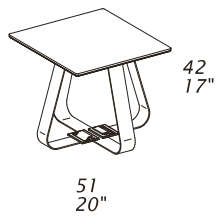

COFFEE TABLES

T120B
top 40x40 - 16x16"

T121B
top 50x50 - 20x20"

T122B
top 100x100 - 39x39"

T123B
top 120x100 - 47x39"

CARATTERISTICHE STANDARD

- Base disponibile in: cromato, titanio, ottone, rame, antracite, RAL 8019, RAL 9003 o rivestita in pelle.
- Fibbia disponibile in: cromato, titanio, ottone, rame, antracite, RAL 8019, RAL 9003 o rivestita in pelle.
- Ripiano in vetro disponibile in: fumè o bianco (RAL 9003).
- Ripiano in ceramica disponibile in:
Terra, Antracite, Noir Desir, Ossido Bruno, Greenery o Limestone.