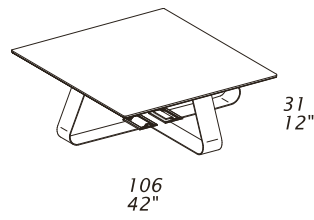

COFFEE TABLES

T120B
top 40x40 - 16x16"

T121B
top 50x50 - 20x20"

T122B
top 100x100 - 39x39"

T123B
top 120x100 - 47x39"

CARATTERISTICHE STANDARD

- Base disponibile in: cromato, titanio, ottone, rame, antracite, RAL 8019, RAL 9003 o rivestita in pelle.
- Fibbia disponibile in: cromato, titanio, ottone, rame, antracite, RAL 8019, RAL 9003 o rivestita in pelle.
- Ripiano in vetro disponibile in: fumè o bianco (RAL 9003).
- Ripiano in ceramica disponibile in:
Terra, Antracite, Noir Desir, Ossido Bruno, Greenery o Limestone.