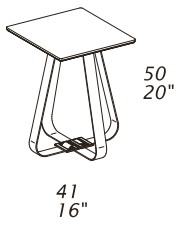

COFFEE TABLES

T120B
top 40x40 - 16x16"

T121B
top 50x50 - 20x20"

T122B
top 100x100 - 39x39"

T123B
top 120x100 - 47x39"

CARATTERISTICHE STANDARD

- Base disponibile in: cromato, titanio, ottone, rame, antracite, RAL 8019, RAL 9003 o rivestita in pelle.
- Fibbia disponibile in: cromato, titanio, ottone, rame, antracite, RAL 8019, RAL 9003 o rivestita in pelle.
- Ripiano in vetro disponibile in: fumè o bianco (RAL 9003).
- Ripiano in ceramica disponibile in:
Terra, Antracite, Noir Desir, Ossido Bruno, Greenery o Limestone.