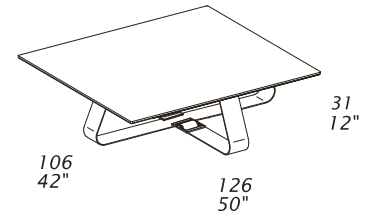

COFFEE TABLES

T120B
top 40x40 - 16x16"

T121B
top 50x50 - 20x20"

T122B
top 100x100 - 39x39"

T123B
top 120x100 - 47x39"

CARATTERISTICHE STANDARD

- Base disponibile in: cromato, titanio, ottone, rame, antracite, RAL 8019, RAL 9003 o rivestita in pelle.
- Fibbia disponibile in: cromato, titanio, ottone, rame, antracite, RAL 8019, RAL 9003 o rivestita in pelle.
- Ripiano in vetro disponibile in: fumè o bianco (RAL 9003).
- Ripiano in ceramica disponibile in:
Terra, Antracite, Noir Desir, Ossido Bruno, Greenery o Limestone.