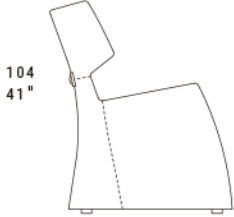

CLUB

STANDARD FEATURES

- Metal frame.
- Wood seat base with reinforced elastic webbing.
- Seat depth 54 cm - 21".
- Seat height 41 cm - 16".
- Armrest width 3 cm - 1" ¼.
- Seat cushion in polyurethane.
- Feature a buckle on the rear available in all Gamma customizing finishes.
- Stitching CUC 504.

CARATTERISTICHE STANDARD

- *Struttura esterna in metallo.*
- *Struttura seduta in legno, molleggio con cinghie elastiche.*
- *Profondità seduta 54 cm.*
- *Altezza seduta 41 cm.*
- *Larghezza braccio 3 cm.*
- *Imbottitura seduta in poliuretano.*
- *Finitura sul dietro con fibbia disponibile in tutte le finiture Gamma.*
- *Cucitura CUC 504.*

NOTES

- Dimensions: the first figure shows sizes in centimeters, the second in inches.
- Titanium painted metal swivel base.
- Geometric patterns fabric is not recommended.

NOTE

- *Dimensioni: la prima cifra indica i centimetri, la seconda cifra indica i pollici.*
- *Base girevole in metallo verniciato titanio.*
- *Sconsigliato tessuto con disegni geometrici.*

PNA
88 / 35"

PNA
77 / 30"

POL
88 / 35"

POL
77 / 30"