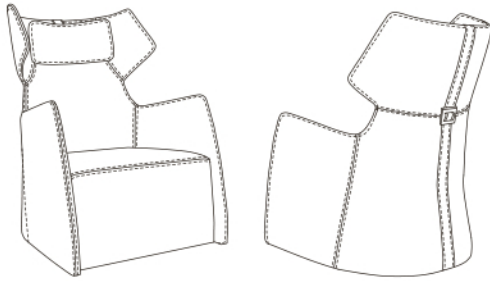

CLUB

STANDARD FEATURES

- Metal frame.
- Wood seat base with reinforced elastic webbing.
- Seat depth 54 cm - 21".
- Seat height 41 cm - 16".
- Armrest width 3 cm - 1" ¼.
- Seat cushion in polyurethane.
- Feature a buckle on the rear available in all Gamma customizing finishes.
- Stitching CUC 504.

CARATTERISTICHE STANDARD

- *Struttura esterna in metallo.*
- *Struttura seduta in legno, molleggio con cinghie elastiche.*
- *Profondità seduta 54 cm.*
- *Altezza seduta 41 cm.*
- *Larghezza braccio 3 cm.*
- *Imbottitura seduta in poliuretano.*
- *Finitura sul dietro con fibbia disponibile in tutte le finiture Gamma.*
- *Cucitura CUC 504.*

NOTES

- Dimensions: the first figure shows sizes in centimeters, the second in inches.
- Titanium painted metal swivel base.
- Geometric patterns fabric is not recommended.

NOTE

- *Dimensioni: la prima cifra indica i centimetri, la seconda cifra indica i pollici.*
- *Base girevole in metallo verniciato titanio.*
- *Sconsigliato tessuto con disegni geometrici.*