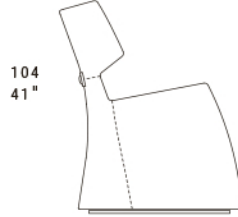

CLUB

STANDARD FEATURES

- Metal frame.
- Wood seat base with reinforced elastic webbing.
- Seat depth 54 cm - 21".
- Seat height 41 cm - 16".
- Armrest width 3 cm - 1" ¼.
- Seat cushion in polyurethane.
- Feature a buckle on the rear available in all Gamma customizing finishes.
- Stitching CUC 504.

CARATTERISTICHE STANDARD

- *Struttura esterna in metallo.*
- *Struttura seduta in legno, molleggio con cinghie elastiche.*
- *Profondità seduta 54 cm.*
- *Altezza seduta 41 cm.*
- *Larghezza braccio 3 cm.*
- *Imbottitura seduta in poliuretano.*
- *Finitura sul dietro con fibbia disponibile in tutte le finiture Gamma.*
- *Cucitura CUC 504.*

NOTES

- Dimensions: the first figure shows sizes in centimeters, the second in inches.
- Titanium painted metal swivel base.
- Geometric patterns fabric is not recommended.

NOTE

- *Dimensioni: la prima cifra indica i centimetri, la seconda cifra indica i pollici.*
- *Base girevole in metallo verniciato titanio.*
- *Sconsigliato tessuto con disegni geometrici.*

PNA
88 / 35"

PNA
77 / 30"

POL
88 / 35"

POL
77 / 30"