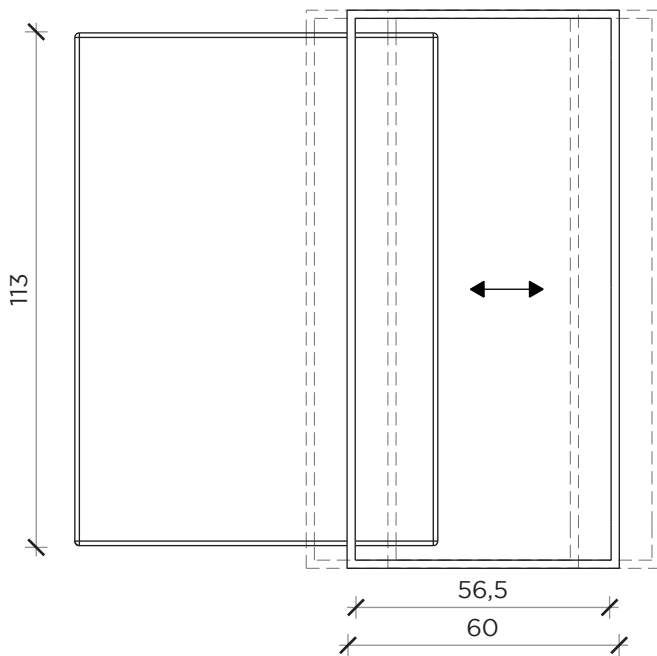

PIANTA | PLAN

FRONTE | FRONT

LATO | SIDE

ZOOM

Tavolino/Pouf | *Coffe table/Ottoman*

Designer: Uto Balmoral
 Anno | Year: 2020
 Materiali | Materials: Pouf con tavolino regolabile | *Ottoman with adjustable coffe table*

PIANTA | PLAN

FRONTE | FRONT

LATO | SIDE

ZOOM

Tavolino/Pouf | Coffe table/Ottoman

Designer: Uto Balmoral
 Anno | Year: 2020
 Materiali | Materials: Pouf con tavolino regolabile | Ottoman with adjustable coffe table