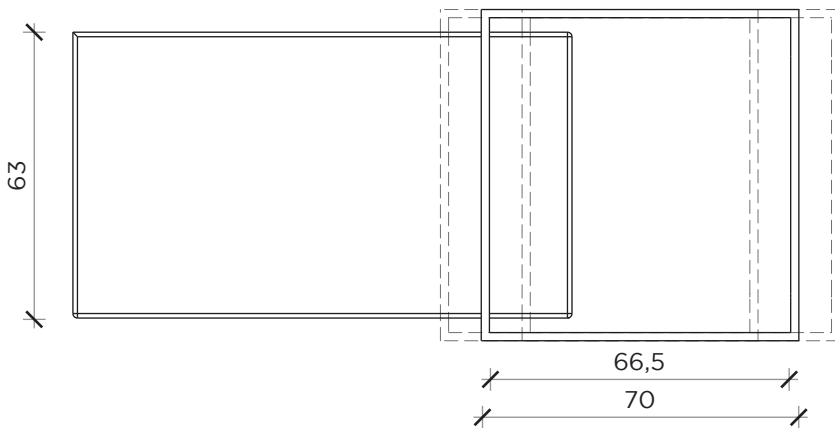

PIANTA | PLAN