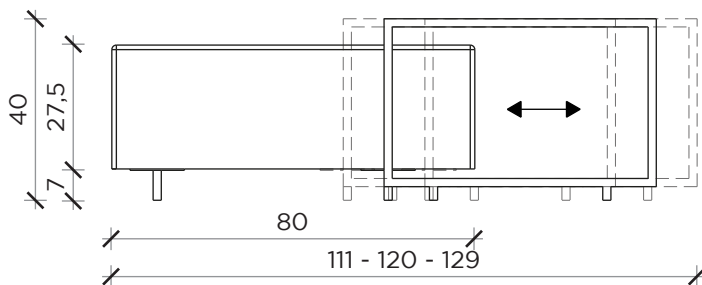

PIANTA | PLAN

FRONTE | FRONT

LATO | SIDE

ZOOM

Tavolino/Pouf | *Coffe table/Ottoman*

Designer: Uto Balmoral
 Anno | Year: 2020
 Materiali | Materials: Pouf con tavolino regolabile | *Ottoman with adjustable coffe table*