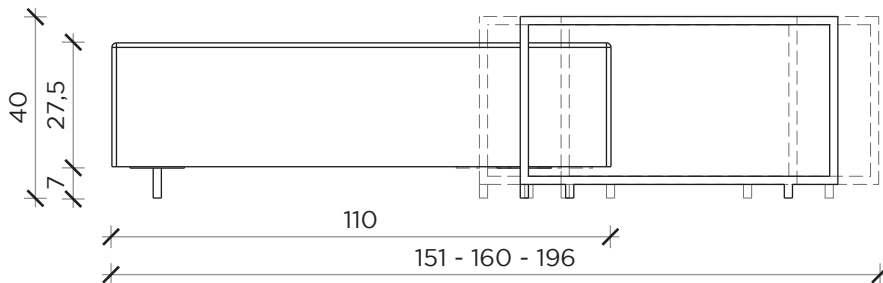

PIANTA | PLAN

FRONTE | FRONT

LATO | SIDE

ZOOM

Tavolino/Pouf | *Coffe table/Ottoman*

Designer: Uto Balmoral
 Anno | Year: 2020
 Materiali | Materials: Pouf con tavolino regolabile | *Ottoman with adjustable coffe table*

PIANTA | PLAN

FRONTE | FRONT

LATO | SIDE

ZOOM

Tavolino/Pouf | Coffe table/Ottoman

Designer: Uto Balmoral
 Anno | Year: 2020
 Materiali | Materials: Pouf con tavolino regolabile | Ottoman with adjustable coffe table