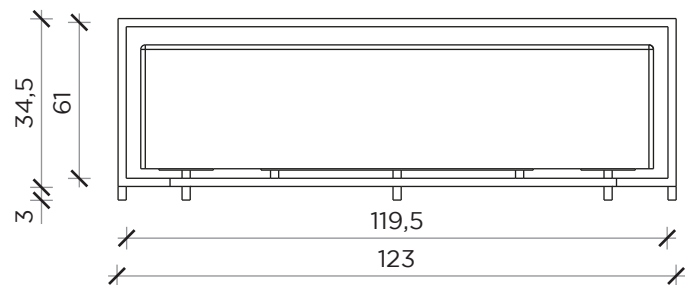

PIANTA | PLAN

FRONTE | FRONT

LATO | SIDE

ZOOM

Tavolino/Pouf | *Coffe table/Ottoman*

Designer: Uto Balmoral
 Anno | Year: 2020
 Materiali | Materials: Pouf con tavolino regolabile | *Ottoman with adjustable coffe table*

PIANTA | PLAN

FRONTE | FRONT

LATO | SIDE

ZOOM

Tavolino/Pouf | Coffe table/Ottoman

Designer: Uto Balmoral
 Anno | Year: 2020
 Materiali | Materials: Pouf con tavolino regolabile | Ottoman with adjustable coffe table