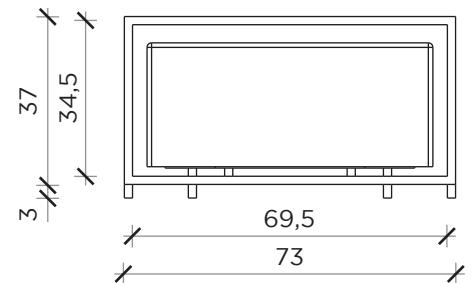

LATO | SIDE

ZOOM

Tavolino/Pouf | Coffe table/Ottoman

Designer: Uto Balmoral
Anno | Year: 2020
Materiali | Materials: Pouf con tavolino regolabile | Ottoman with adjustable coffe table