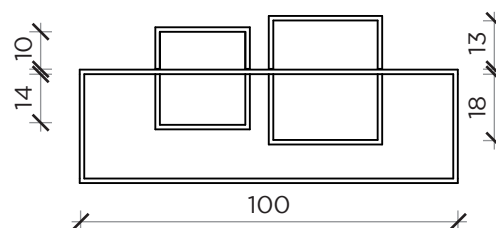

PIANTA | PLAN

FRONTE | FRONT

LATO | SIDE

PIANTA | PLAN

FRONTE | FRONT

LATO | SIDE

ILLUSIONI

Tavolino | Coffee table

Designer: Sebastiano Tosi
 Anno | Year: 2015
 Materiali | Materials: Tavolino con struttura di metallo e piano in vetro | Coffee table with metal structure and glass top