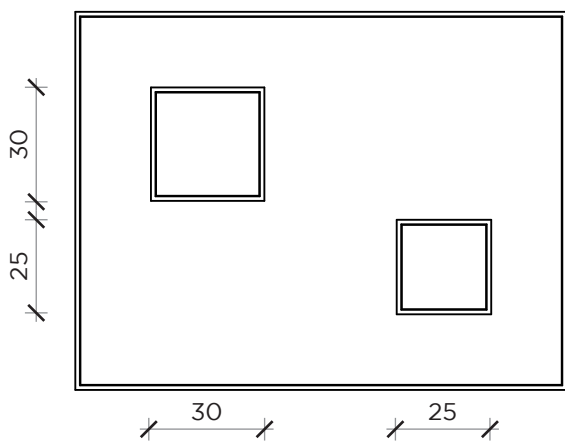

PIANTA | PLAN

FRONTE | FRONT

LATO | SIDE

PIANTA | PLAN

FRONTE | FRONT

LATO | SIDE

ILLUSIONI

Tavolino | Coffee table

Designer: Sebastiano Tosi
 Anno | Year: 2015
 Materiali | Materials: Tavolino con struttura di metallo e piano in vetro | Coffee table with metal structure and glass top