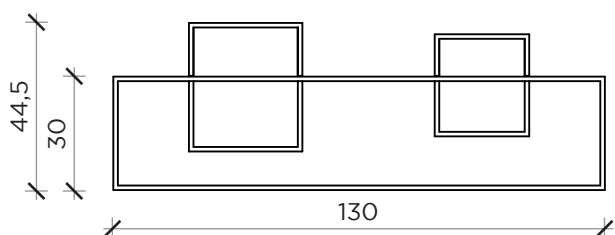

PIANTA | PLAN

FRONTE | FRONT

LATO | SIDE

PIANTA | PLAN

FRONTE | FRONT

LATO | SIDE

ILLUSIONI

Tavolino | Coffee table

Designer: Sebastiano Tosi
 Anno | Year: 2015
 Materiali | Materials: Tavolino con struttura di metallo e piano in vetro | Coffee table with metal structure and glass top