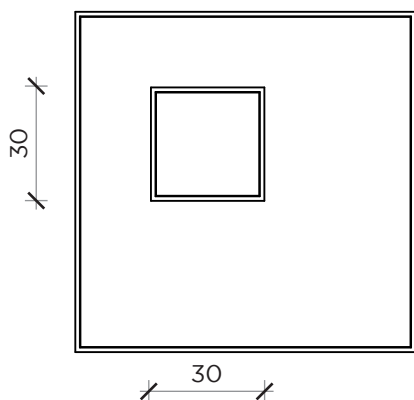

PIANTA | PLAN

FRONTE | FRONT

LATO | SIDE

PIANTA | PLAN

FRONTE | FRONT

LATO | SIDE

ILLUSIONI

Tavolino | Coffee table

Designer: Sebastiano Tosi
 Anno | Year: 2015
 Materiali | Materials: Tavolino con struttura di metallo e piano in vetro | Coffee table with metal structure and glass top