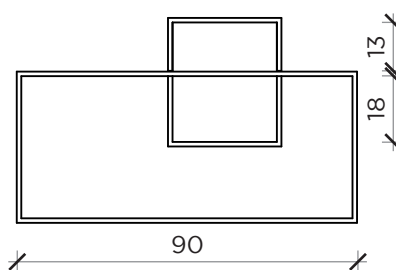

PIANTA | PLAN

FRONTE | FRONT

LATO | SIDE

PIANTA | PLAN

FRONTE | FRONT

LATO | SIDE

ILLUSIONI

Tavolino | Coffee table

Designer: Sebastiano Tosi
 Anno | Year: 2015
 Materiali | Materials: Tavolino con struttura di metallo e piano in vetro | Coffee table with metal structure and glass top