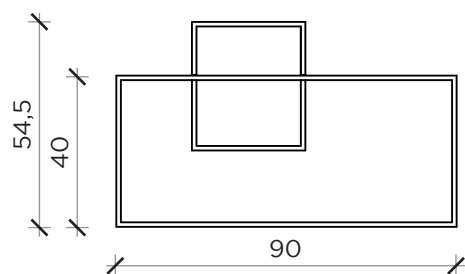

PIANTA | PLAN

FRONTE | FRONT

LATO | SIDE

PIANTA | PLAN

FRONTE | FRONT

LATO | SIDE

ILLUSIONI

Tavolino | Coffee table

Designer: Sebastiano Tosi
 Anno | Year: 2015
 Materiali | Materials: Tavolino con struttura di metallo e piano in vetro | Coffee table with metal structure and glass top