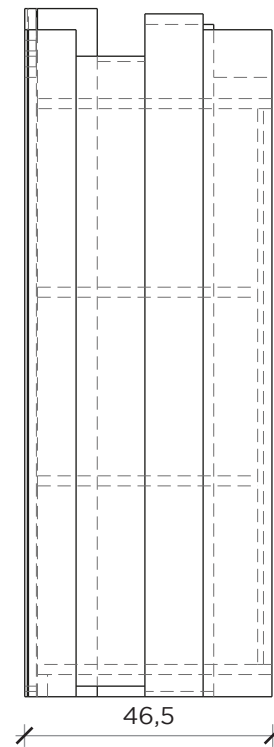

PIANTA | PLAN

FRONTE | FRONT

LATO | SIDE

PIANTA | PLAN

FRONTE | FRONT

LATO | SIDE

ZIO TOM

Credenza | Sideboard

PIANTA | PLAN

FRONTE | FRONT

LATO | SIDE

ZIO TOM

Credenza | Sideboard

Designer:
Anno | Year:
Materiali | Materials:

Claudio Bitetti
2012
Credenza con ante e spalle in legno di abete finitura "prima patina" e struttura e ripiani laccati | Sideboard with doors and sides made in "Prima patina" finishing Antique pine and laquered structure and shelves

PIANTA | PLAN

FRONTE | FRONT

LATO | SIDE

ZIO TOM

Madia | Cabinet

Designer: Claudio Bitetti
 Anno | Year: 2012
 Materiali | Materials: Madia con ante e spalle in legno di abete finitura "prima patina" e struttura e ripiani laccati | Cabinet with doors and sides made in "Prima patina" finishing Antique pine and laquered structure and shelves