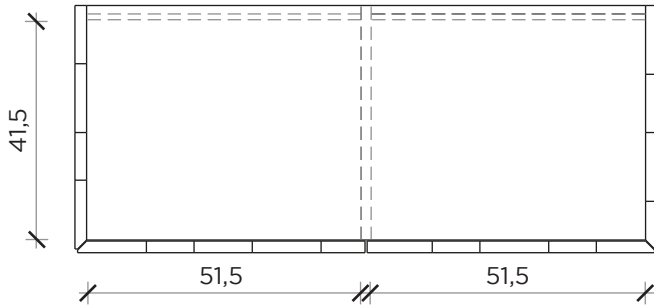

PIANTA | PLAN