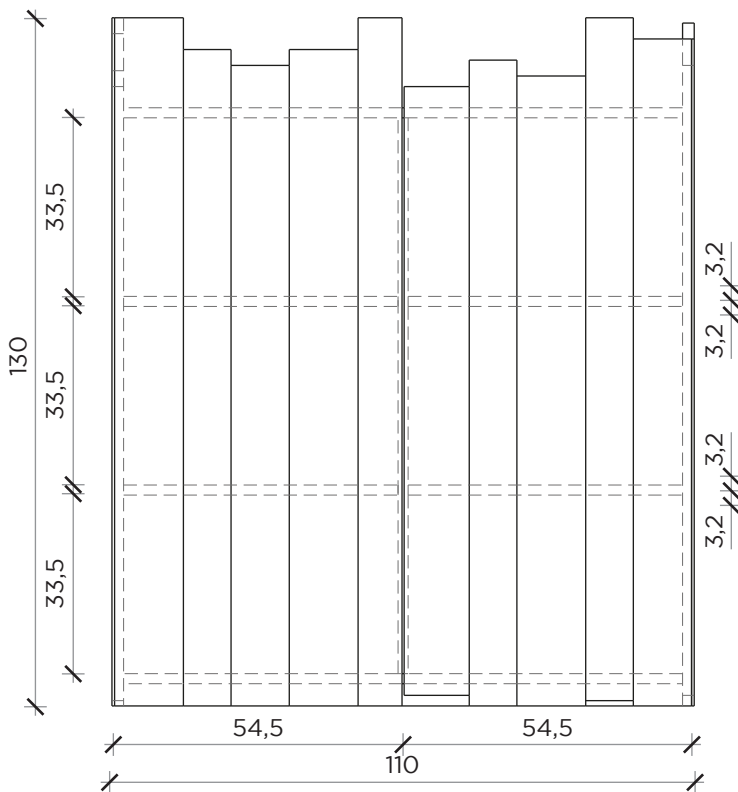

FRONTE | FRONT