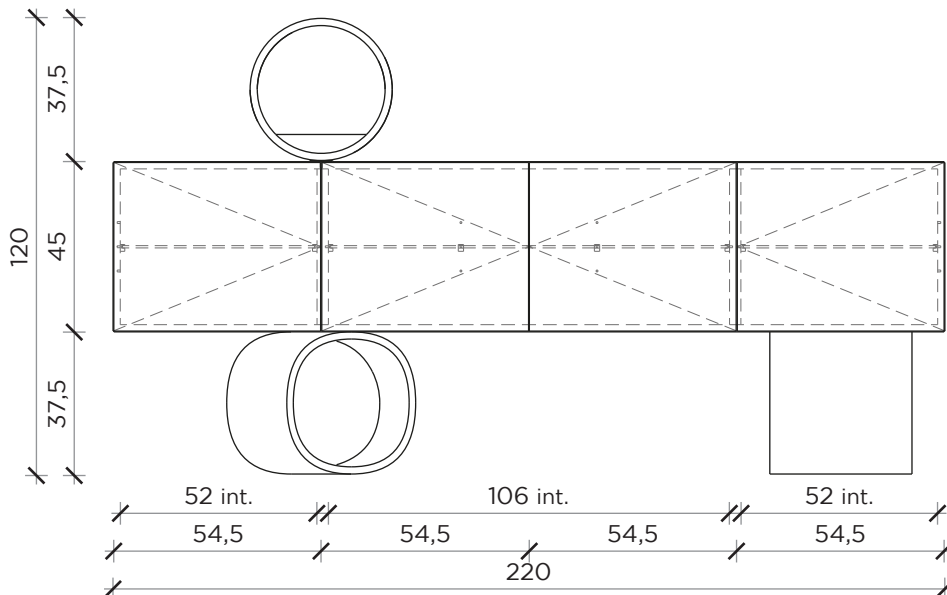

PIANTA | PLAN

FRONTE | FRONT

LATO | SIDE

GIUNONE

Credenza | Sideboard

Designer:
Anno | Year:
Materiali | Materials:

Claudio Bitetti
2020
Struttura in MDF laccata o in essenza con vano a giorno orientabile | Lacquered or veneered MDF structure with orientable open compartment