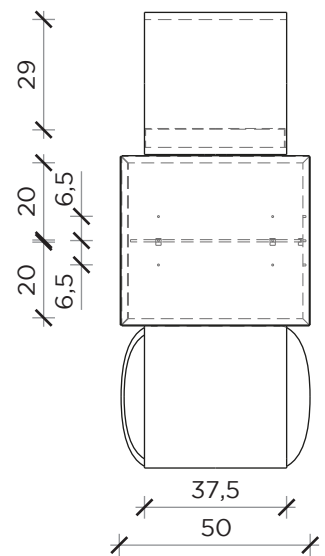

PIANTA | PLAN

FRONTE | FRONT

LATO | SIDE

GIUNONE

Credenza | Sideboard

Designer:
Anno | Year:
Materiali | Materials:

Claudio Bitetti
2020
Struttura in MDF laccata o in essenza con vano a giorno orientabile | Lacquered or veneered MDF structure with orientable open compartment