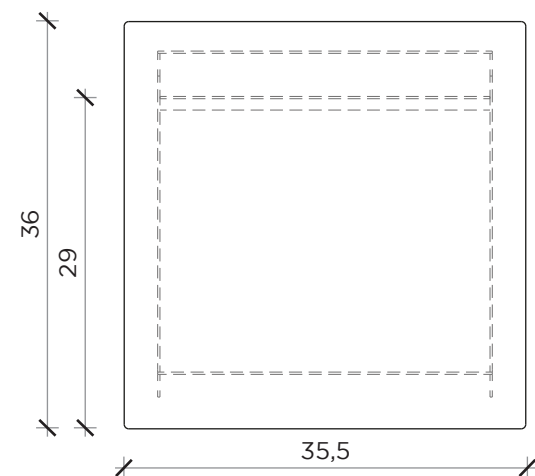

FRONTE | FRONT

LATO | SIDE

**DPI M**

**Contenitore | Wall unit**

Designer: Filippo Mambretti  
 Anno | Year: 2016  
 Materiali | Materials: Contenitore a parete di metallo con aperture laterali | Metal wall unit with lateral opening

PIANTA | PLAN

FRONTE | FRONT

LATO | SIDE