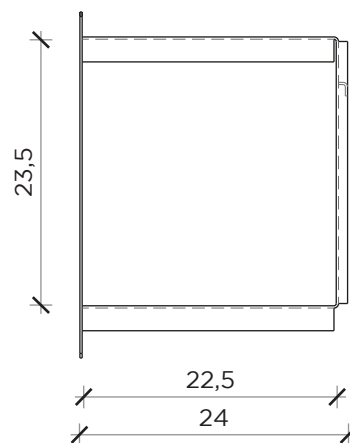

LATO | SIDE

DPI XS

Contenitore | Wall unit

Designer: Filippo Mambretti
Anno | Year: 2016
Materiali | Materials: Contenitore a parete di metallo con aperture laterali | Metal wall unit with lateral opening