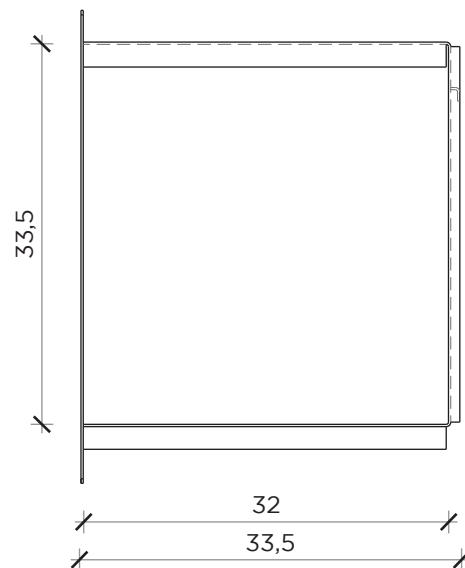

FRONTE | FRONT

LATO | SIDE

**DPI M**

**Contenitore | Wall unit**

Designer: Filippo Mambretti  
 Anno | Year: 2016  
 Materiali | Materials: Contenitore a parete di metallo con aperture laterali | Metal wall unit with lateral opening