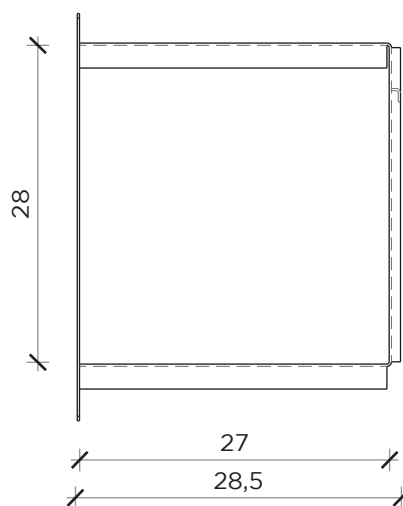

LATO | SIDE

DPI S

Contenitore | Wall unit

Designer: Filippo Mambretti
Anno | Year: 2016
Materiali | Materials: Contenitore a parete di metallo con aperture laterali | Metal wall unit with lateral opening