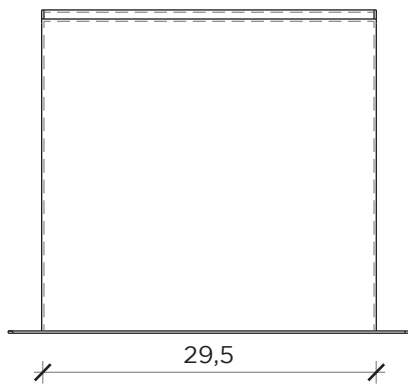

PIANTA | PLAN