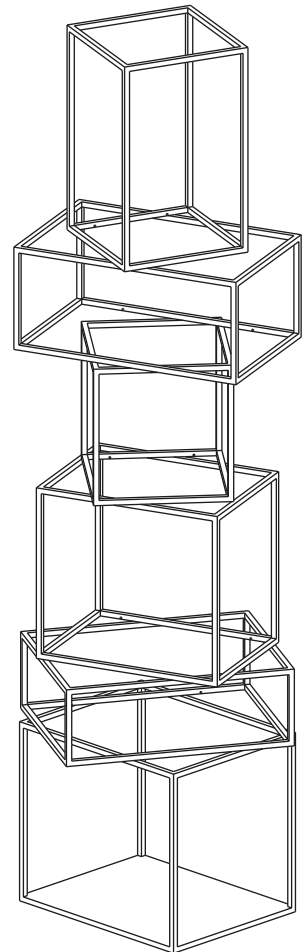

PIANTA | PLAN

FRONTE | FRONT

**BABYLON**

Contenitore | *Container*

Designer: Emanuele Magini  
 Anno | Year: 2020  
 Materiali | Materials: Contenitore autoportante in metallo verniciato con ripiani in vetro | *Painted metal freestanding open container with glass shelves*