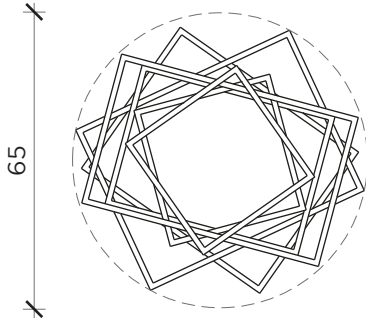

PIANTA | PLAN

FRONTE | FRONT

**BABYLON**

Contenitore | *Container*

Designer: Emanuele Magini  
 Anno | Year: 2020  
 Materiali | Materials: Contenitore autoportante in metallo verniciato con ripiani in vetro | *Painted metal freestanding open container with glass shelves*