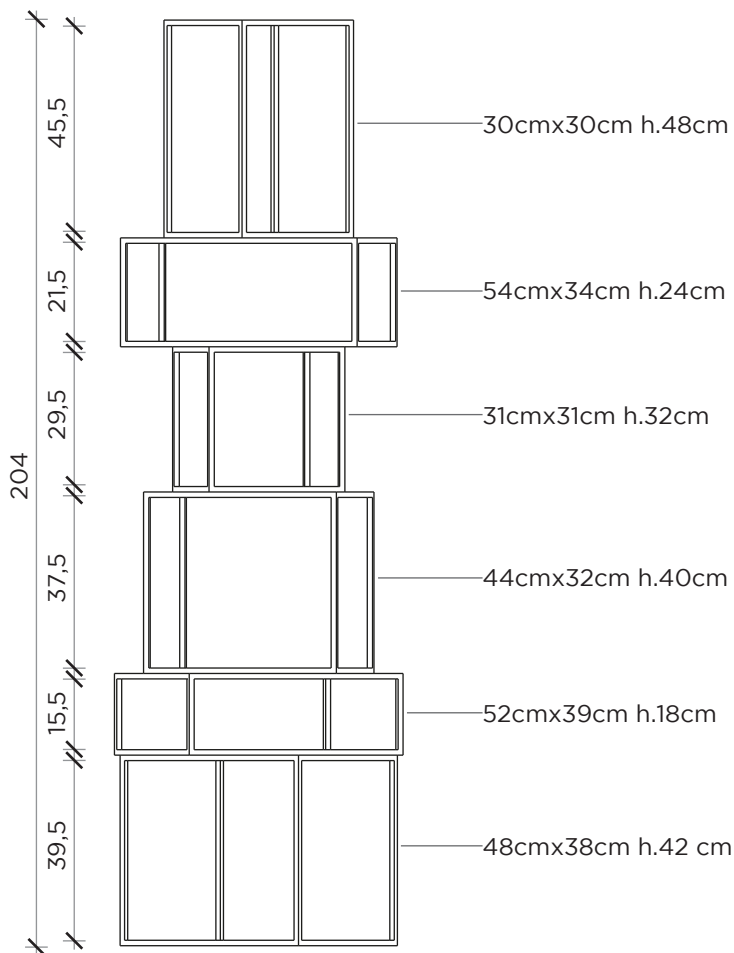

PIANTA | PLAN

FRONTE | FRONT

**BABYLON**

Contenitore | *Container*

Designer: Emanuele Magini  
 Anno | Year: 2020  
 Materiali | Materials: Contenitore autoportante in metallo verniciato con ripiani in vetro | *Painted metal freestanding open container with glass shelves*