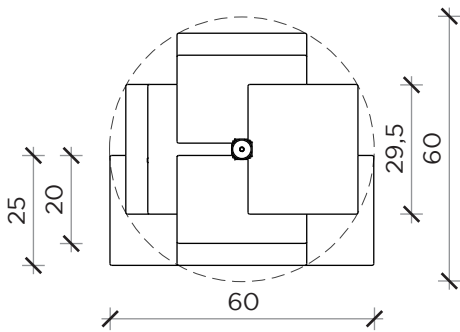

PIANTA | PLAN

FRONTE CONFIGURAZIONE 1 | CONFIGURATION #1 FRONT

ADELAIDE metal tv

Etagere | Etagere

Designer:
Anno | Year:
Materiali | Materials:

Claudio Bitetti
2019
Etagere terra soffitto con montante e mensole verniciate nero opaco | Etagere forced between floor and ceiling with matt black painted metal riser and shelves

SCHEMA ALTEZZE | HEIGHT SCHEME

ADELAIDE metal tv

Etagere | *Etagere*

Designer:
Anno | Year:
Materiali | Materials:

Claudio Bitetti
2019
Etagere terra soffitto con montante e mensole verniciate nero opaco | *Etagere forced between floor and ceiling with matt black painted metal riser and shelves*