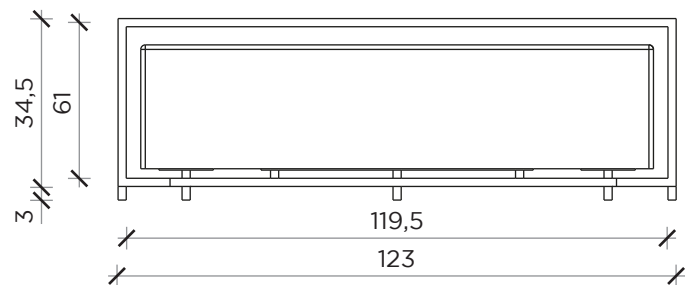

PIANTA | PLAN

FRONTE | FRONT

LATO | SIDE

ZOOM

Tavolino/Pouf | *Coffe table/Ottoman*

Designer: Uto Balmoral
Anno | Year: 2020
Materiali | Materials: Pouf con tavolino regolabile | *Ottoman with adjustable coffe table*

PIANTA | PLAN

FRONTE | FRONT

LATO | SIDE

ZOOM

Tavolino/Pouf | Coffe table/Ottoman

Designer: Uto Balmoral
 Anno | Year: 2020
 Materiali | Materials: Pouf con tavolino regolabile | Ottoman with adjustable coffe table