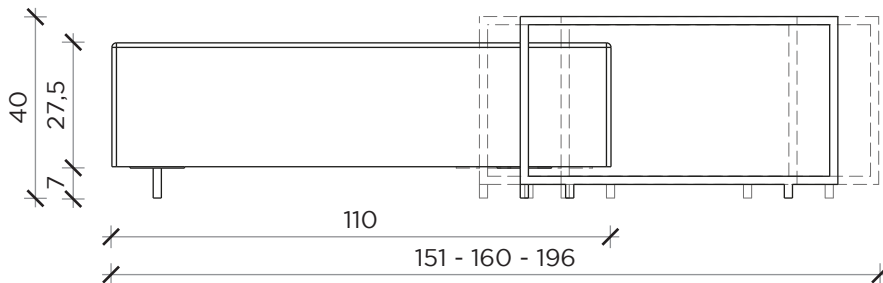

PIANTA | PLAN

FRONTE | FRONT

LATO | SIDE

ZOOM

Tavolino/Pouf | *Coffe table/Ottoman*

Designer: Uto Balmoral
Anno | Year: 2020
Materiali | Materials: Pouf con tavolino regolabile | *Ottoman with adjustable coffe table*

PIANTA | PLAN

FRONTE | FRONT

LATO | SIDE

ZOOM

Tavolino/Pouf | Coffe table/Ottoman

Designer: Uto Balmoral
 Anno | Year: 2020
 Materiali | Materials: Pouf con tavolino regolabile | Ottoman with adjustable coffe table