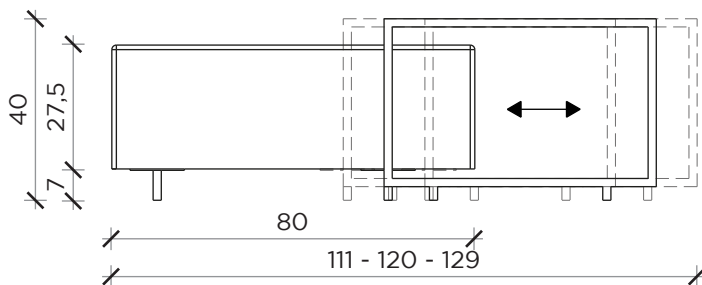

PIANTA | PLAN

FRONTE | FRONT

LATO | SIDE

ZOOM

Tavolino/Pouf | *Coffe table/Ottoman*

Designer: Uto Balmoral
Anno | Year: 2020
Materiali | Materials: Pouf con tavolino regolabile | *Ottoman with adjustable coffe table*