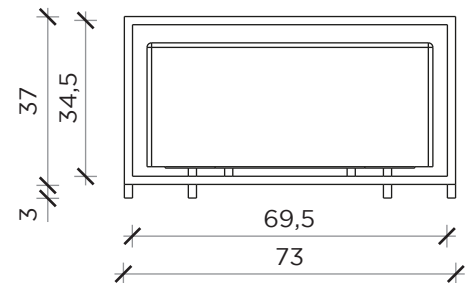

LATO | SIDE

ZOOM

Tavolino/Pouf | Coffe table/Ottoman

Designer: Uto Balmoral
Anno | Year: 2020
Materiali | Materials: Pouf con tavolino regolabile | Ottoman with adjustable coffe table