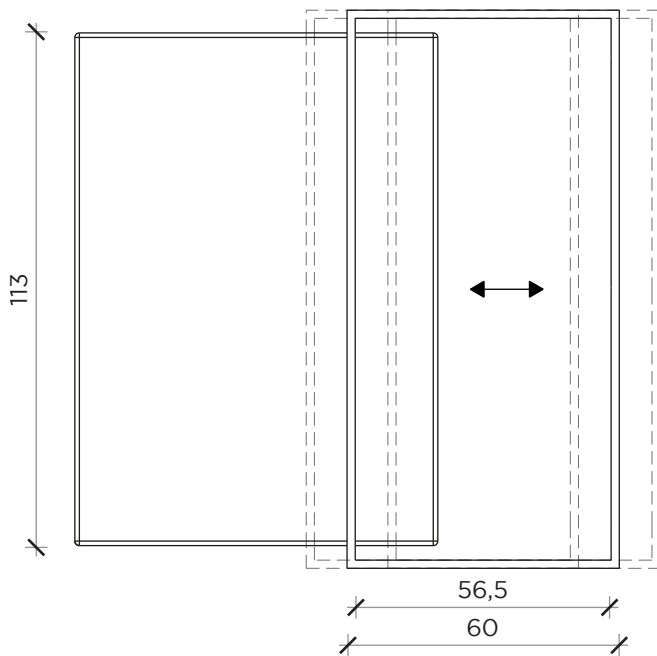

PIANTA | PLAN

FRONTE | FRONT

LATO | SIDE

ZOOM

Tavolino/Pouf | *Coffe table/Ottoman*

Designer: Uto Balmoral
Anno | Year: 2020
Materiali | Materials: Pouf con tavolino regolabile | *Ottoman with adjustable coffe table*

PIANTA | PLAN

FRONTE | FRONT

LATO | SIDE

ZOOM

Tavolino/Pouf | Coffe table/Ottoman

Designer: Uto Balmoral
 Anno | Year: 2020
 Materiali | Materials: Pouf con tavolino regolabile | Ottoman with adjustable coffe table