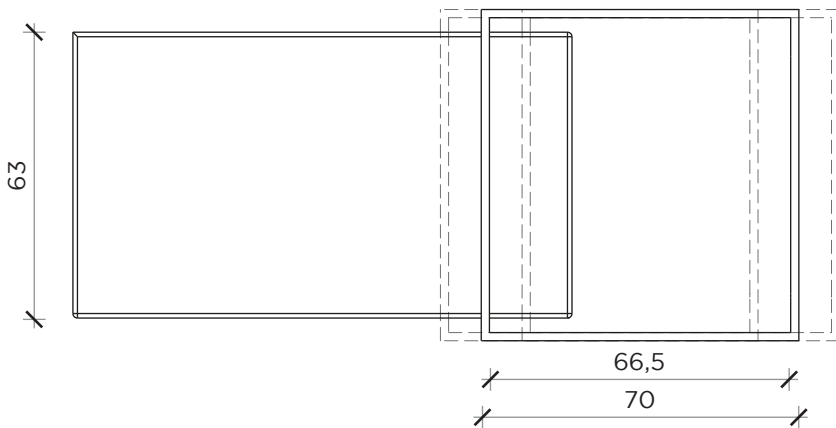

PIANTA | PLAN