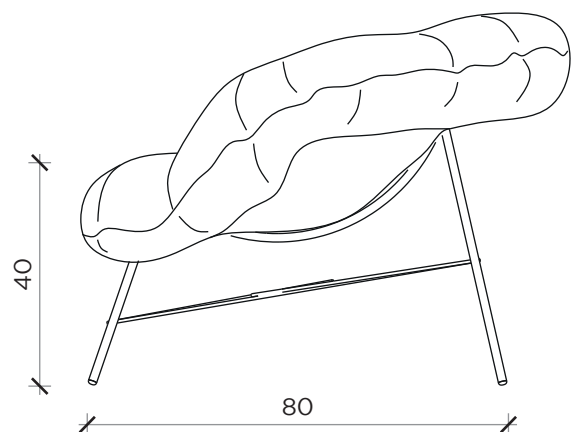

PIANTA | PLAN

FRONTE | FRONT

LATO | SIDE

CLOSER

Poltrona | Armchair

Designer:
Anno | Year:
Materiali | Materials:

Marzia Dainelli / Leo Dainelli
2017
Poltrona con struttura in metallo e seduta sfoderabile (fisso per versione in pelle) |
Armchair with metal structure and removable cover (fixed for leather version)

PIANTA | PLAN

FRONTE | FRONT

LATO | SIDE

CLOSER dondolino

Poltrona | Armchair

Designer:
Anno | Year:
Materiali | Materials:

Marzia Dainelli / Leo Dainelli
2018
Poltrona oscillante con struttura in metallo e seduta sfoderabile (fisso per versione in pelle) |
Rocking armchair with metal structure and removable cover (fixed for leather version)