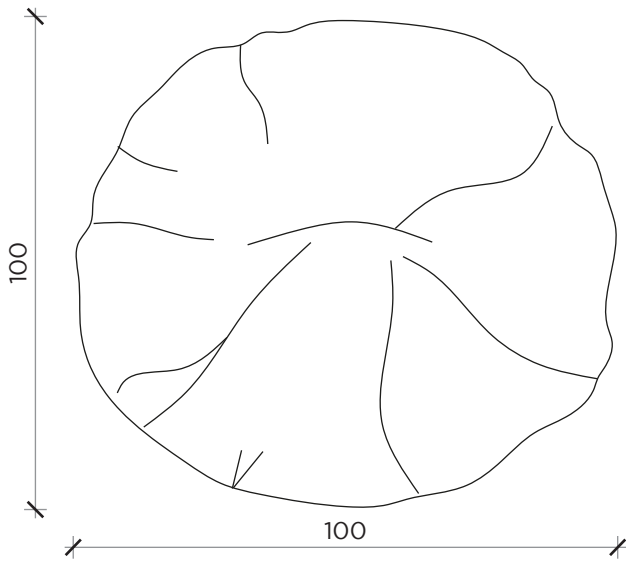

PIANTA | PLAN

FRONTE | FRONT

LATO | SIDE

CLOSER

Poltrona | Armchair

Designer:
Anno | Year:
Materiali | Materials:

Marzia Dainelli / Leo Dainelli
2017
Poltrona con struttura in metallo e seduta sfoderabile (fisso per versione in pelle) |
Armchair with metal structure and removable cover (fixed for leather version)

PIANTA | PLAN

FRONTE | FRONT

LATO | SIDE

CLOSER dondolino

Poltrona | Armchair

Designer:
Anno | Year:
Materiali | Materials:

Marzia Dainelli / Leo Dainelli
2018
Poltrona oscillante con struttura in metallo e seduta sfoderabile (fisso per versione in pelle) |
Rocking armchair with metal structure and removable cover (fixed for leather version)