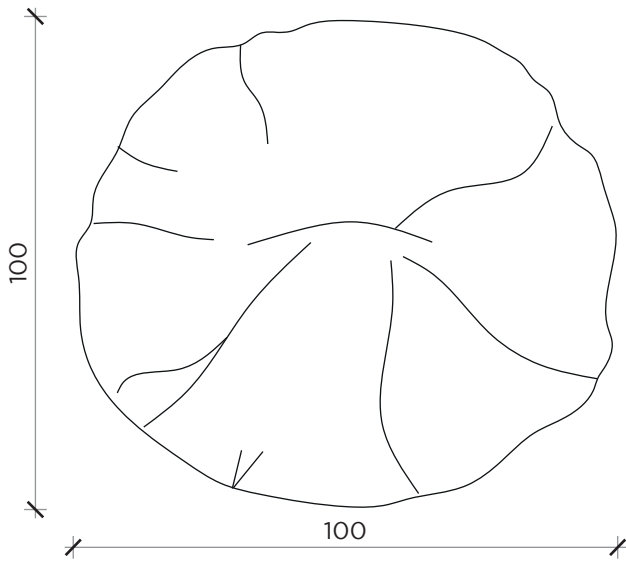

PIANTA | PLAN

FRONTE | FRONT

LATO | SIDE

CLOSER

Poltrona | Armchair

Designer:
Anno | Year:
Materiali | Materials:

Marzia Dainelli / Leo Dainelli
2017
Poltrona con struttura in metallo e seduta sfoderabile (fisso per versione in pelle) |
Armchair with metal structure and removable cover (fixed for leather version)

PIANTA | PLAN

FRONTE | FRONT

LATO | SIDE

CLOSER dondolino

Poltrona | Armchair

Designer:
Anno | Year:
Materiali | Materials:

Marzia Dainelli / Leo Dainelli
2018
Poltrona oscillante con struttura in metallo e seduta sfoderabile (fisso per versione in pelle) |
Rocking armchair with metal structure and removable cover (fixed for leather version)