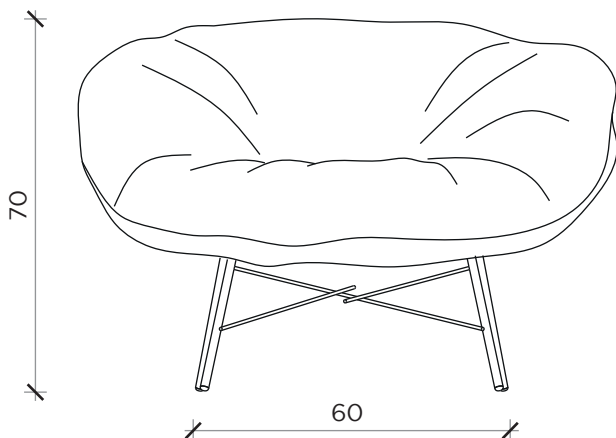

PIANTA | PLAN

FRONTE | FRONT

LATO | SIDE

CLOSER

Poltrona | Armchair

Designer:
Anno | Year:
Materiali | Materials:

Marzia Dainelli / Leo Dainelli
2017
Poltrona con struttura in metallo e seduta sfoderabile (fisso per versione in pelle) |
Armchair with metal structure and removable cover (fixed for leather version)

PIANTA | PLAN

FRONTE | FRONT

LATO | SIDE

CLOSER dondolino

Poltrona | Armchair

Designer:
Anno | Year:
Materiali | Materials:

Marzia Dainelli / Leo Dainelli
2018
Poltrona oscillante con struttura in metallo e seduta sfoderabile (fisso per versione in pelle) |
Rocking armchair with metal structure and removable cover (fixed for leather version)