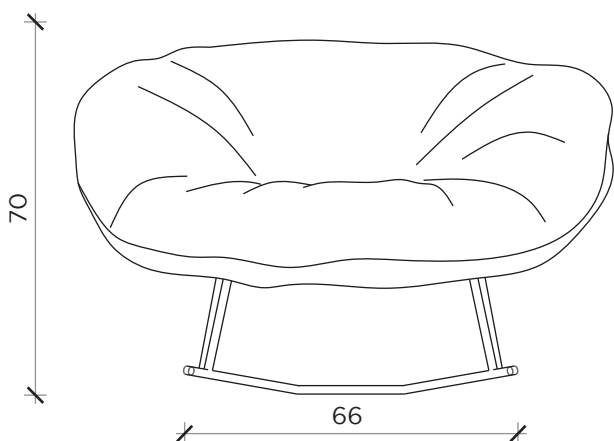

PIANTA | PLAN

FRONTE | FRONT

LATO | SIDE

CLOSER

Poltrona | Armchair

Designer:
Anno | Year:
Materiali | Materials:

Marzia Dainelli / Leo Dainelli
2017
Poltrona con struttura in metallo e seduta sfoderabile (fisso per versione in pelle) |
Armchair with metal structure and removable cover (fixed for leather version)

PIANTA | PLAN

FRONTE | FRONT

LATO | SIDE

CLOSER dondolino

Poltrona | Armchair

Designer:
Anno | Year:
Materiali | Materials:

Marzia Dainelli / Leo Dainelli
2018
Poltrona oscillante con struttura in metallo e seduta sfoderabile (fisso per versione in pelle) |
Rocking armchair with metal structure and removable cover (fixed for leather version)