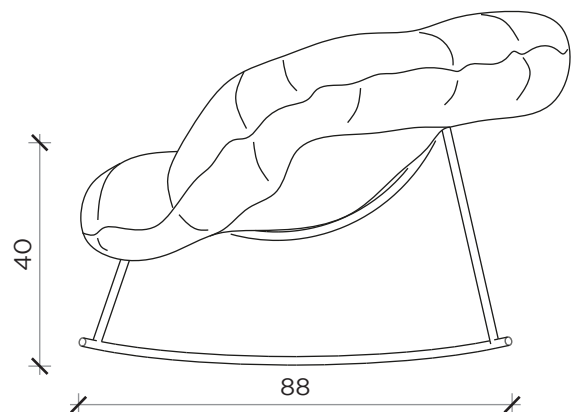

PIANTA | PLAN

FRONTE | FRONT

LATO | SIDE

CLOSER

Poltrona | Armchair

Designer:
Anno | Year:
Materiali | Materials:

Marzia Dainelli / Leo Dainelli
2017
Poltrona con struttura in metallo e seduta sfoderabile (fisso per versione in pelle) |
Armchair with metal structure and removable cover (fixed for leather version)

PIANTA | PLAN

FRONTE | FRONT

LATO | SIDE

CLOSER dondolino

Poltrona | Armchair

Designer:
Anno | Year:
Materiali | Materials:

Marzia Dainelli / Leo Dainelli
2018
Poltrona oscillante con struttura in metallo e seduta sfoderabile (fisso per versione in pelle) |
Rocking armchair with metal structure and removable cover (fixed for leather version)