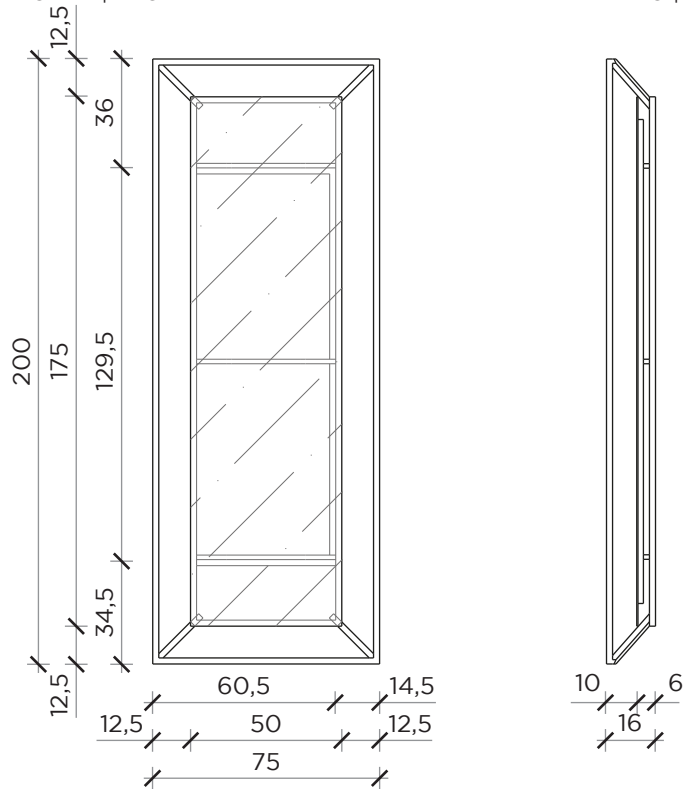

FRONTE | FRONT

LATO | SIDE

FRONTE | FRONT

LATO | SIDE

## Specchi | Mirror

Designer: Fabio Meliota  
 Anno | Year: 2019  
 Materiali | Materials: Specchio con struttura in ferro acidato | Mirror with etched iron finish structure