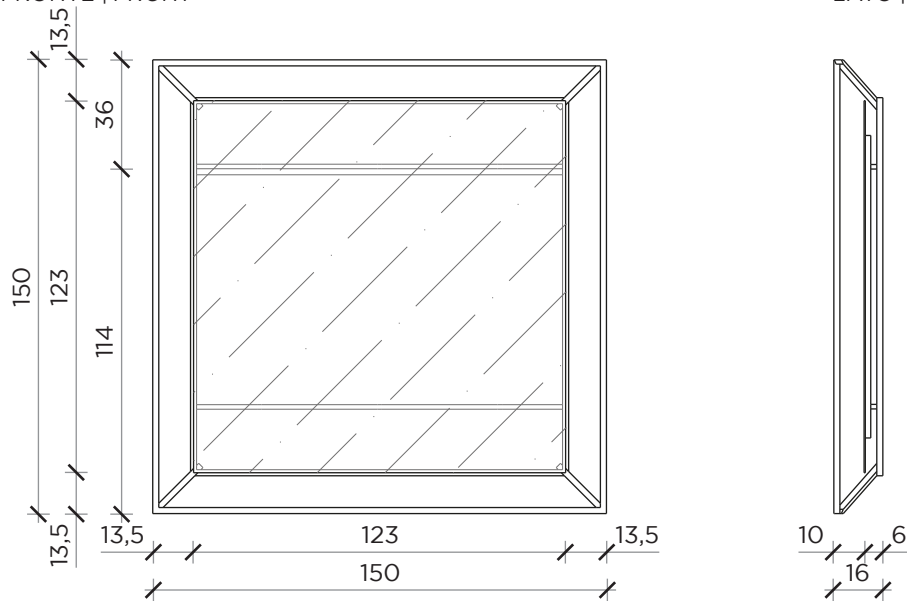

FRONTE | FRONT

LATO | SIDE

FRONTE | FRONT

LATO | SIDE

## Specchi | Mirror

Designer: Fabio Meliota  
 Anno | Year: 2019  
 Materiali | Materials: Specchio con struttura in ferro acidato | Mirror with etched iron finish structure