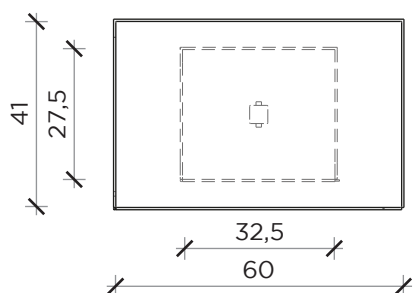

PIANTA | PLAN

INFORMAZIONI TECNICHE | TECHNICAL INFORMATION

Colore luce | *Light color*: 3000 K
 Luminosità | *Brightness*: 2000 Lumen
 Potenza | *Power*: 62 W

FRONTE | FRONT

LATO | SIDE

VELASCA

Lampada | Lamp