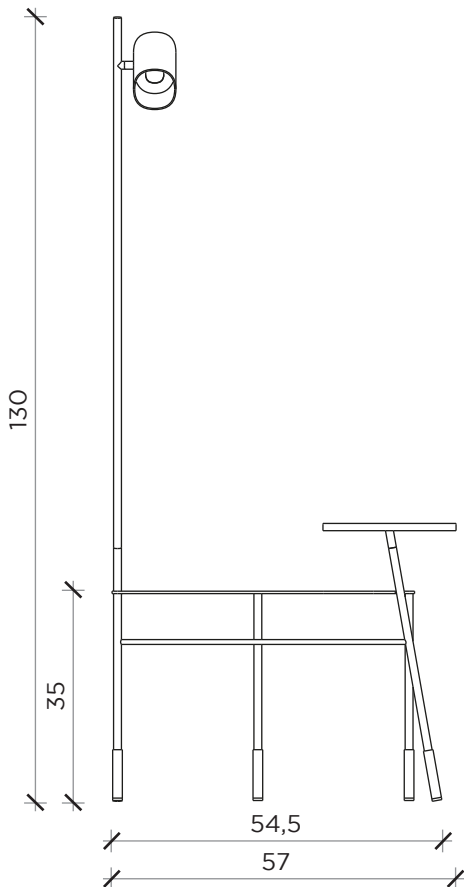

PIANTA | PLAN

INFORMAZIONI TECNICHE | TECHNICAL INFORMATION

Attacco | *Bulb*: GU10
 Potenza | *Power*: 9W MAX
 Diametro | *Diameter*: 5CM MAX

Lampadina non inclusa | Light bulb not included

FRONTE | FRONT

LATO | SIDE

DA SÉ

Tavolino | *Coffee table*

Designer: Idelfonso Colombo
 Anno | *Year*: 2020
 Materiali | *Materials*: Tavolino in metallo con lampada e vassoio | *Metal coffee table with lamp and tray*