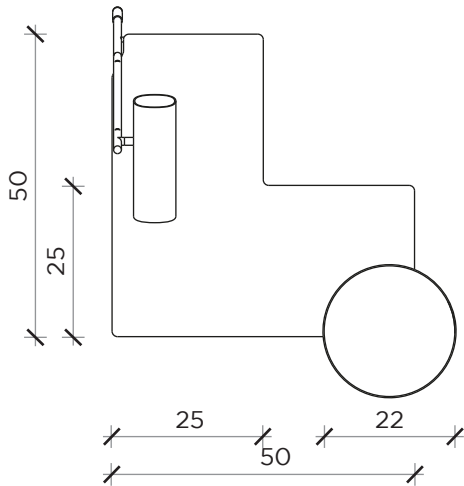

PIANTA | PLAN

INFORMAZIONI TECNICHE | TECHNICAL INFORMATION

Attacco | *Bulb*: GU10
 Potenza | *Power*: 9W MAX
 Diametro | *Diameter*: 5CM MAX

Lampadina non inclusa | Light bulb not included

FRONTE | FRONT

LATO | SIDE

DA SÉ

Tavolino | *Coffee table*

Designer: Idelfonso Colombo
 Anno | *Year*: 2020
 Materiali | *Materials*: Tavolino in metallo con lampada e vassoio | *Metal coffee table with lamp and tray*