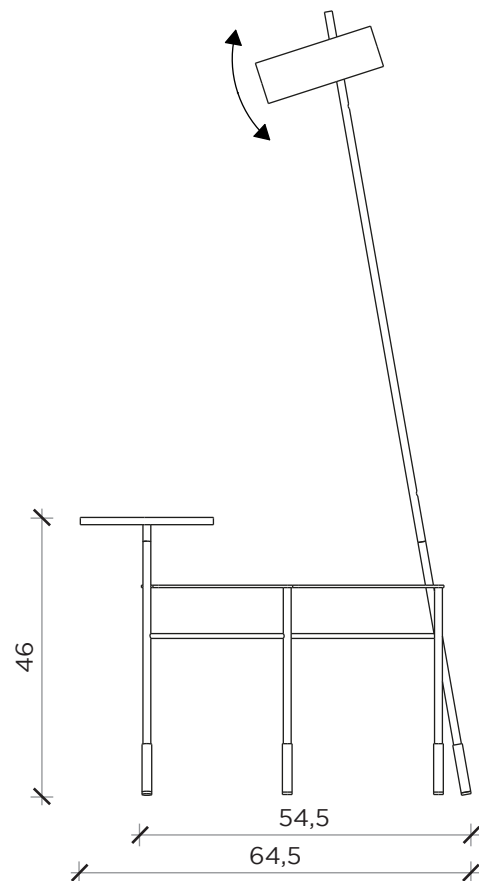

PIANTA | PLAN

INFORMAZIONI TECNICHE | TECHNICAL INFORMATION

Attacco | *Bulb*: GU10
 Potenza | *Power*: 9W MAX
 Diametro | *Diameter*: 5CM MAX

Lampadina non inclusa | Light bulb not included

FRONTE | FRONT

LATO | SIDE

DA SÉ

Tavolino | *Coffee table*

Designer: Idelfonso Colombo
 Anno | *Year*: 2020
 Materiali | *Materials*: Tavolino in metallo con lampada e vassoio | *Metal coffee table with lamp and tray*