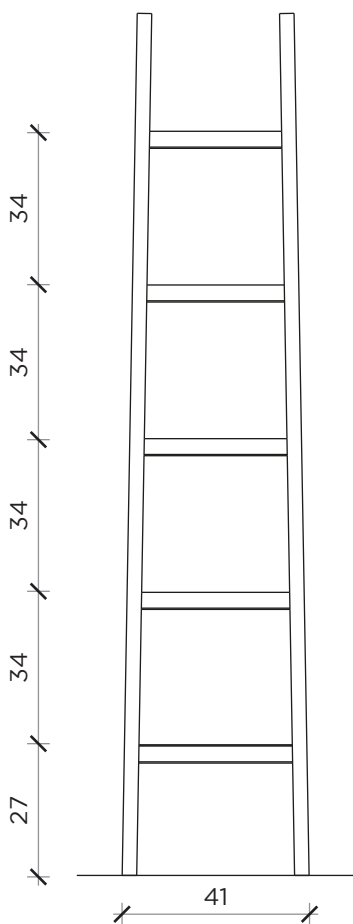

BASE | *BASE*

MENSOLA | *SHELF*

SPECCHIO | *MIRROR*

APPENDIABITI | *COAT ANGER*

ALLA SCALA

Accessori | *Accessories*

Designer: Claudio Bitetti
 Anno | Year: 2014
 Materiali | Materials: Base, appendiabiti e mensola in acciaio lucidato; specchio fissato su supporto metallico | *Polished steel base, shelf and coat anger; Mirror fixed on a metal support*

PIANT A | PLAN

INFORMAZIONI TECNICHE | TECHNICAL INFORMATION

Colore luce | *Light color:* 3000 K
 Luminosità | *Brightness:* 980 Lumen
 Potenza | *Power:* 20 W

FRONTE | FRONT

LATO | SIDE

ALLA SCALA

Lampada | Lamp