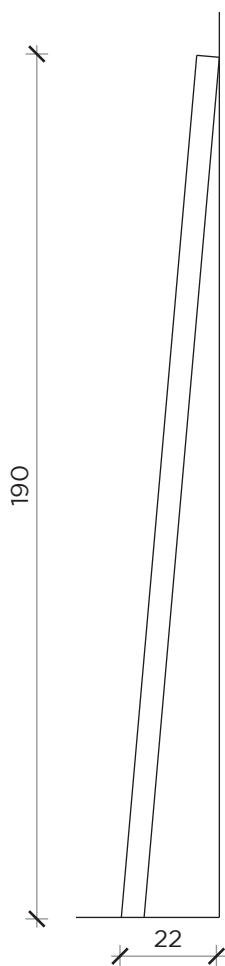

BASE | *BASE*

MENSOLA | *SHELF*

SPECCHIO | *MIRROR*

APPENDIABITI | *COAT ANGER*

ALLA SCALA

Accessori | *Accessories*

Designer: Claudio Bitetti
 Anno | Year: 2014
 Materiali | Materials: Base, appendiabiti e mensola in acciaio lucidato; specchio fissato su supporto metallico | *Polished steel base, shelf and coat anger; Mirror fixed on a metal support*

PIANT A | PLAN

INFORMAZIONI TECNICHE | TECHNICAL INFORMATION

Colore luce | *Light color:* 3000 K
 Luminosità | *Brightness:* 980 Lumen
 Potenza | *Power:* 20 W

FRONTE | FRONT

LATO | SIDE

ALLA SCALA

Lampada | Lamp

Designer: Claudio Bitetti
 Anno | Year: 2013
 Materiali | Materials: Lampada appendiabiti in legno massello di frassino | Solid ash wood coat hanger lamp