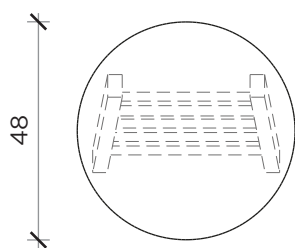

BASE | *BASE*

MENSOLA | *SHELF*

SPECCHIO | *MIRROR*

APPENDIABITI | *COAT ANGER*

ALLA SCALA

Accessori | *Accessories*

Designer: Claudio Bitetti
 Anno | Year: 2014
 Materiali | Materials: Base, appendiabiti e mensola in acciaio lucidato; specchio fissato su supporto metallico | *Polished steel base, shelf and coat anger; Mirror fixed on a metal support*

PIANT A | PLAN

INFORMAZIONI TECNICHE | TECHNICAL INFORMATION

Colore luce | *Light color:* 3000 K
 Luminosità | *Brightness:* 980 Lumen
 Potenza | *Power:* 20 W

FRONTE | FRONT

LATO | SIDE

ALLA SCALA

Lampada | Lamp