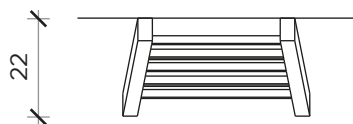

BASE | *BASE*

MENSOLA | *SHELF*

SPECCHIO | *MIRROR*

APPENDIABITI | *COAT ANGER*

ALLA SCALA

Accessori | *Accessories*

Designer: Claudio Bitetti
 Anno | Year: 2014
 Materiali | Materials: Base, appendiabiti e mensola in acciaio lucidato; specchio fissato su supporto metallico | *Polished steel base, shelf and coat anger; Mirror fixed on a metal support*

PIANT A | PLAN

INFORMAZIONI TECNICHE | TECHNICAL INFORMATION

Colore luce | *Light color:* 3000 K
 Luminosità | *Brightness:* 980 Lumen
 Potenza | *Power:* 20 W

FRONTE | FRONT

LATO | SIDE

ALLA SCALA

Lampada | Lamp