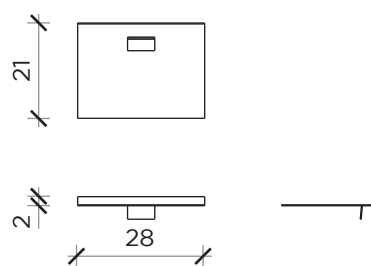

BASE | *BASE*

MENSOLA | *SHELF*

SPECCHIO | *MIRROR*

APPENDIABITI | *COAT ANGER*

ALLA SCALA

Accessori | *Accessories*

Designer: Claudio Bitetti
 Anno | Year: 2014
 Materiali | Materials: Base, appendiabiti e mensola in acciaio lucidato; specchio fissato su supporto metallico | *Polished steel base, shelf and coat anger; Mirror fixed on a metal support*

PIANT A | PLAN

INFORMAZIONI TECNICHE | TECHNICAL INFORMATION

Colore luce | *Light color:* 3000 K
 Luminosità | *Brightness:* 980 Lumen
 Potenza | *Power:* 20 W

FRONTE | FRONT

LATO | SIDE

ALLA SCALA

Lampada | Lamp