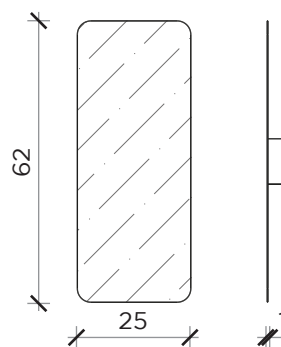

BASE | *BASE*

MENSOLA | *SHELF*

SPECCHIO | *MIRROR*

APPENDIABITI | *COAT ANGER*

ALLA SCALA

Accessori | *Accessories*

Designer: Claudio Bitetti
 Anno | Year: 2014
 Materiali | Materials: Base, appendiabiti e mensola in acciaio lucidato; specchio fissato su supporto metallico | *Polished steel base, shelf and coat anger; Mirror fixed on a metal support*

PIANT A | PLAN

INFORMAZIONI TECNICHE | TECHNICAL INFORMATION

Colore luce | *Light color:* 3000 K
 Luminosità | *Brightness:* 980 Lumen
 Potenza | *Power:* 20 W

FRONTE | FRONT

LATO | SIDE

ALLA SCALA

Lampada | Lamp