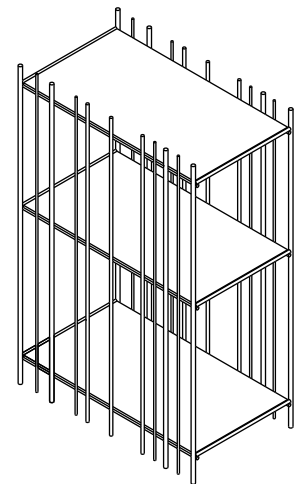

PIANTA | PLAN

FRONTE | FRONT

METRICA B

Libreria | Bookcase

Designer: Ctrlzak
 Anno | Year: 2018
 Materiali | Materials: Struttura in metallo verniciato con ripiani in vetro | Painted metal structure with glass shelves

PIANTA | PLAN

FRONTE | FRONT

METRICA C

Libreria | Bookcase

Designer: Ctrlzak
 Anno | Year: 2018
 Materiali | Materials: Struttura in metallo verniciato con ripiani in vetro | Painted metal structure with glass shelves

PIANTA | PLAN

FRONTE | FRONT

METRICA D

Libreria | Bookcase

Designer: Ctrlzak
 Anno | Year: 2018
 Materiali | Materials: Struttura in metallo verniciato con ripiani in vetro | Painted metal structure with glass shelves