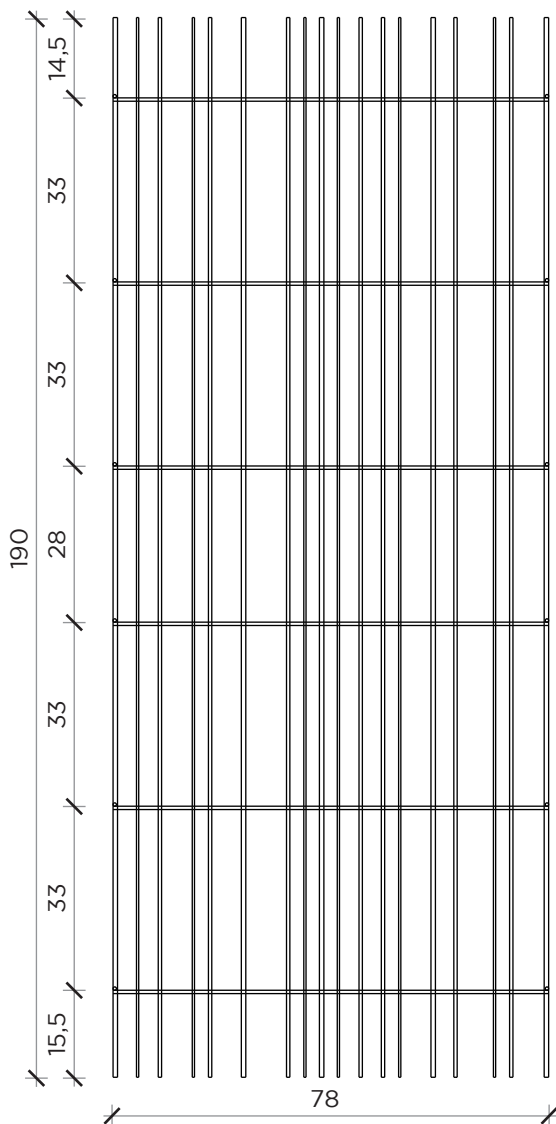

FRONTE | FRONT

METRICA WALL A

Libreria | Bookcase

Designer: Ctrlzak
Anno | Year: 2017
Materiali | Materials: Struttura in metallo verniciato con ripiani in vetro | Painted metal structure with glass shelves