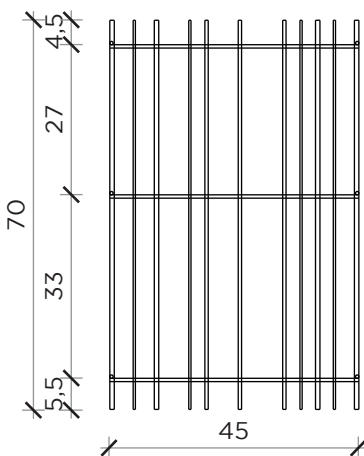

FRONTE | FRONT

METRICA D

Libreria | Bookcase

Designer: Ctrlzak
Anno | Year: 2018
Materiali | Materials: Struttura in metallo verniciato con ripiani in vetro | Painted metal structure with glass shelves