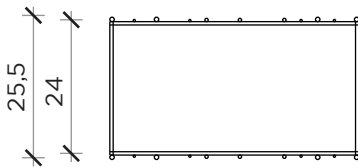

PIANTA | PLAN