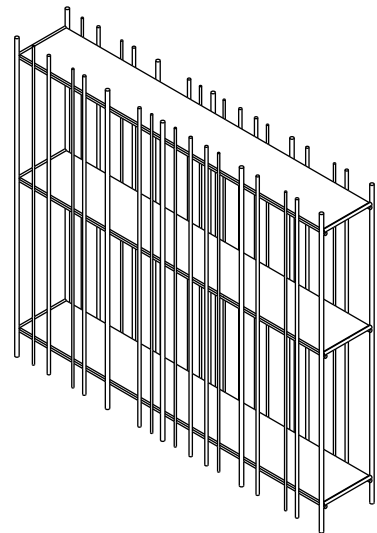

PIANTA | PLAN

FRONTE | FRONT

METRICA WALL A

Libreria | Bookcase

Designer: Ctrlzak
 Anno | Year: 2017
 Materiali | Materials: Struttura in metallo verniciato con ripiani in vetro | Painted metal structure with glass shelves

PIANTA | PLAN

FRONTE | FRONT

METRICA WALL B

Libreria | Bookcase

Designer: Ctrlzak
 Anno | Year: 2018
 Materiali | Materials: Struttura in metallo verniciato con ripiani in vetro | Painted metal structure with glass shelves