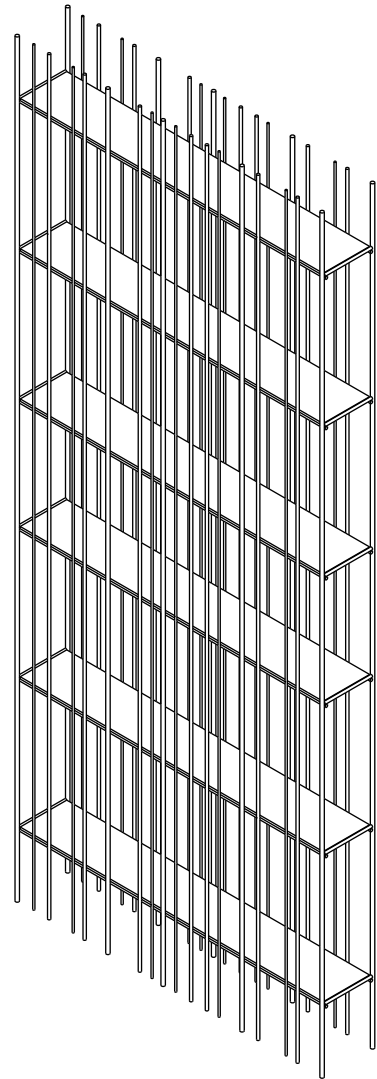

PIANTA | PLAN

FRONTE | FRONT

METRICA C

Libreria | Bookcase

Designer: Ctrlzak
 Anno | Year: 2018
 Materiali | Materials: Struttura in metallo verniciato con ripiani in vetro | Painted metal structure with glass shelves

PIANTA | PLAN

FRONTE | FRONT

METRICA D

Libreria | Bookcase

Designer: Ctrlzak
 Anno | Year: 2018
 Materiali | Materials: Struttura in metallo verniciato con ripiani in vetro | Painted metal structure with glass shelves

PIANTA | PLAN

FRONTE | FRONT

METRICA WALL A

Libreria | Bookcase

Designer: Ctrlzak
 Anno | Year: 2017
 Materiali | Materials: Struttura in metallo verniciato con ripiani in vetro | Painted metal structure with glass shelves