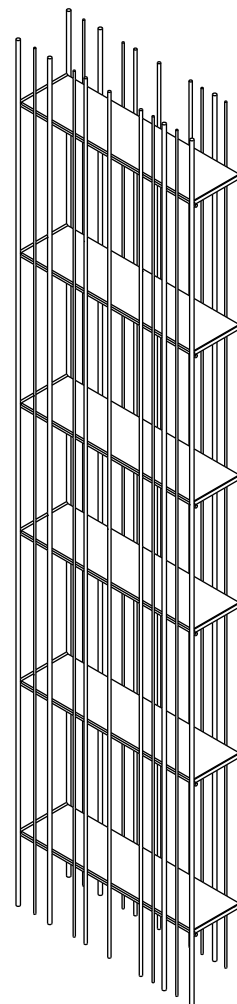

PIANTA | PLAN

FRONTE | FRONT

METRICA B

Libreria | Bookcase

Designer: Ctrlzak
 Anno | Year: 2018
 Materiali | Materials: Struttura in metallo verniciato con ripiani in vetro | Painted metal structure with glass shelves

PIANTA | PLAN

FRONTE | FRONT

METRICA WALL B

Libreria | Bookcase

Designer: Ctrlzak
 Anno | Year: 2018
 Materiali | Materials: Struttura in metallo verniciato con ripiani in vetro | Painted metal structure with glass shelves

PIANTA | PLAN

FRONTE | FRONT

METRICA WALL C

Libreria | Bookcase

Designer: Ctrlzak
 Anno | Year: 2018
 Materiali | Materials: Struttura in metallo verniciato con ripiani in vetro | Painted metal structure with glass shelves

PIANTA | PLAN

FRONTE | FRONT

METRICA WALL D

Libreria | Bookcase

Designer: Ctrlzak
 Anno | Year: 2018
 Materiali | Materials: Struttura in metallo verniciato con ripiani in vetro | Painted metal structure with glass shelves