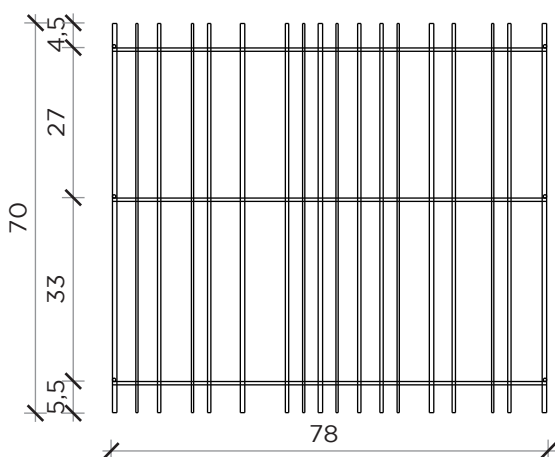

FRONTE | FRONT

METRICA B

Libreria | Bookcase

Designer: Ctrlzak
Anno | Year: 2018
Materiali | Materials: Struttura in metallo verniciato con ripiani in vetro | Painted metal structure with glass shelves