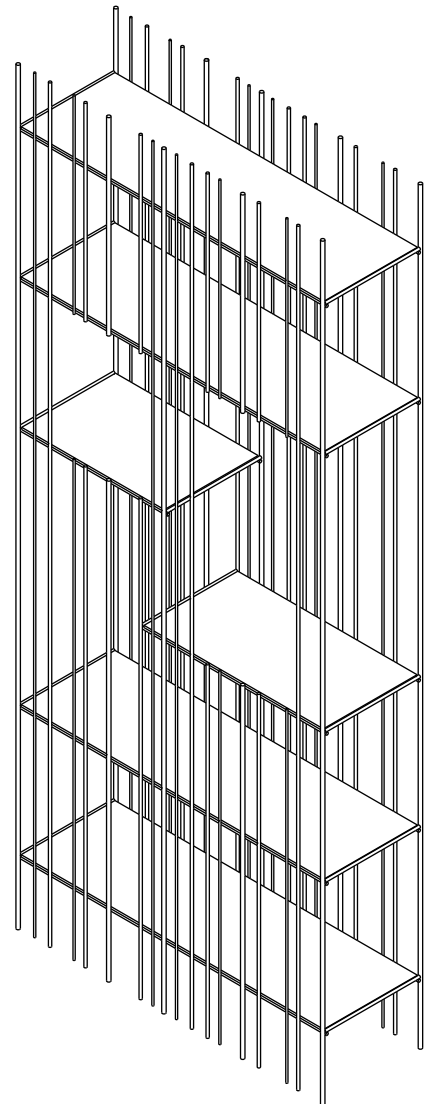

PIANTA | PLAN

FRONTE | FRONT

METRICA A

Libreria | Bookcase

Designer: Ctrlzak
 Anno | Year: 2017
 Materiali | Materials: Struttura in metallo verniciato con ripiani in vetro | Painted metal structure with glass shelves

PIANTA | PLAN

FRONTE | FRONT

METRICA B

Libreria | Bookcase

Designer: Ctrlzak
 Anno | Year: 2018
 Materiali | Materials: Struttura in metallo verniciato con ripiani in vetro | Painted metal structure with glass shelves

PIANTA | PLAN

FRONTE | FRONT

METRICA C

Libreria | Bookcase

Designer: Ctrlzak
 Anno | Year: 2018
 Materiali | Materials: Struttura in metallo verniciato con ripiani in vetro | Painted metal structure with glass shelves