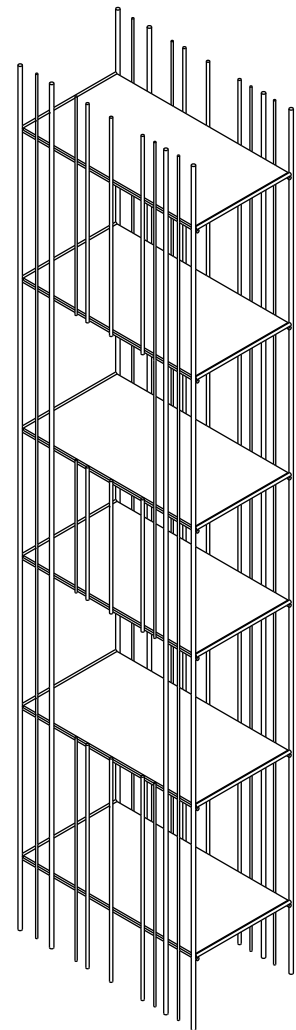

PIANTA | PLAN

FRONTE | FRONT

METRICA A

Libreria | Bookcase

Designer: Ctrlzak
 Anno | Year: 2017
 Materiali | Materials: Struttura in metallo verniciato con ripiani in vetro | Painted metal structure with glass shelves

PIANTA | PLAN

FRONTE | FRONT

METRICA B

Libreria | Bookcase

Designer: Ctrlzak
 Anno | Year: 2018
 Materiali | Materials: Struttura in metallo verniciato con ripiani in vetro | Painted metal structure with glass shelves

PIANTA | PLAN

FRONTE | FRONT

METRICA C

Libreria | Bookcase

Designer: Ctrlzak
 Anno | Year: 2018
 Materiali | Materials: Struttura in metallo verniciato con ripiani in vetro | Painted metal structure with glass shelves

PIANTA | PLAN

FRONTE | FRONT

METRICA D

Libreria | Bookcase

Designer: Ctrlzak
 Anno | Year: 2018
 Materiali | Materials: Struttura in metallo verniciato con ripiani in vetro | Painted metal structure with glass shelves