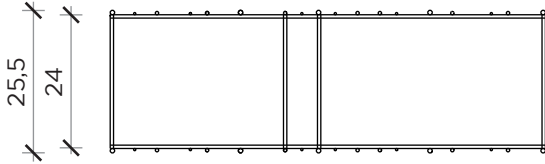

PIANTA | PLAN

FRONTE | FRONT

METRICA A

Libreria | Bookcase

Designer: Ctrlzak
 Anno | Year: 2017
 Materiali | Materials: Struttura in metallo verniciato con ripiani in vetro | Painted metal structure with glass shelves

PIANTA | PLAN

FRONTE | FRONT

METRICA B

Libreria | Bookcase

Designer: Ctrlzak
 Anno | Year: 2018
 Materiali | Materials: Struttura in metallo verniciato con ripiani in vetro | Painted metal structure with glass shelves