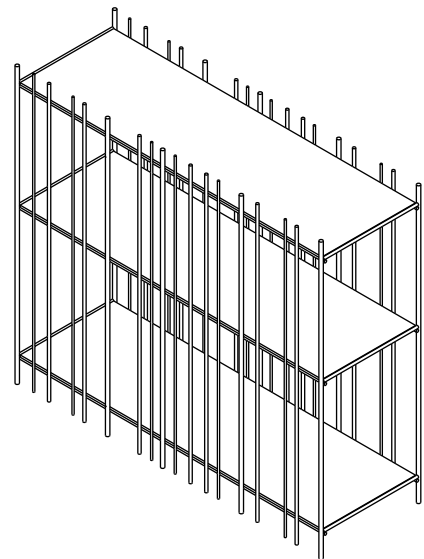

PIANTA | PLAN

FRONTE | FRONT

METRICA A

Libreria | Bookcase

Designer: Ctrlzak
 Anno | Year: 2017
 Materiali | Materials: Struttura in metallo verniciato con ripiani in vetro | Painted metal structure with glass shelves

PIANTA | PLAN

FRONTE | FRONT

METRICA B

Libreria | Bookcase

Designer: Ctrlzak
 Anno | Year: 2018
 Materiali | Materials: Struttura in metallo verniciato con ripiani in vetro | Painted metal structure with glass shelves

PIANTA | PLAN

FRONTE | FRONT

METRICA C

Libreria | Bookcase

Designer: Ctrlzak
 Anno | Year: 2018
 Materiali | Materials: Struttura in metallo verniciato con ripiani in vetro | Painted metal structure with glass shelves