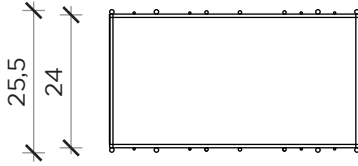

PIANTA | PLAN