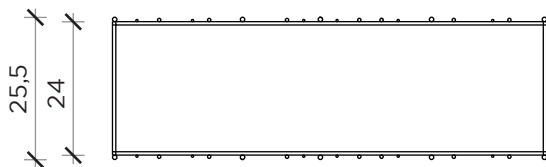

PIANTA | PLAN