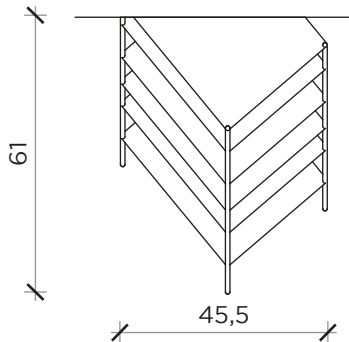

FRONTE | FRONT

LATO | SIDE

MAMA' SMALL

Etagere | *Etagere*

Designer: Marija Dondovic
Anno | Year: 2018
Materiali | Materials: Etagere in metallo verniciato | *Painted metal etagere*

PIANTA | PLAN

FRONTE | FRONT