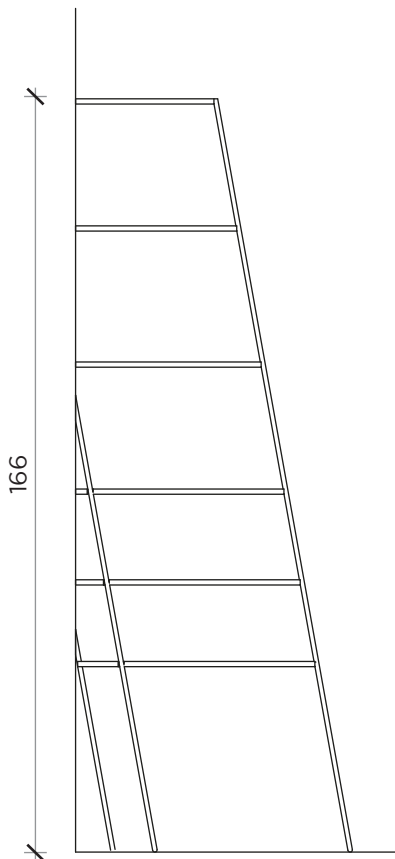

PIANTA | PLAN

FRONTE | FRONT

LATO | SIDE

MAMA' BIG

Etagere | *Etagere*

Designer: Marija Dondovic
 Anno | Year: 2018
 Materiali | Materials: Etagere in metallo verniciato | *Painted metal etagere*

PIANTA | PLAN

FRONTE | FRONT

LATO | SIDE

MAMA' SMALL

Etagere | *Etagere*

Designer: Marija Dondovic
Anno | Year: 2018
Materiali | Materials: Etagere in metallo verniciato | *Painted metal etagere*

PIANTA | PLAN

FRONTE | FRONT

LATO | SIDE

MAMA' WALL

Etagere | *Etagere*

Designer: Marija Dondovic
 Anno | Year: 2018
 Materiali | Materials: Etagere in metallo verniciato | *Painted metal etagere*