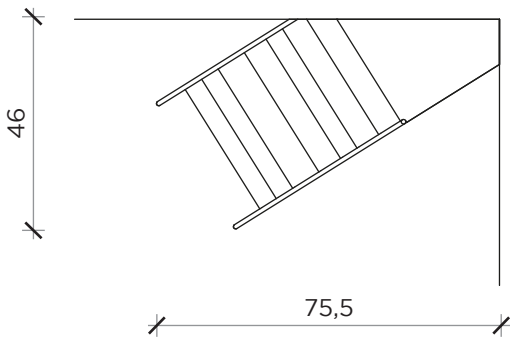

PIANTA | PLAN

FRONTE | FRONT

LATO | SIDE

MAMA' BIG

Etagere | *Etagere*

Designer: Marija Dondovic
 Anno | Year: 2018
 Materiali | Materials: Etagere in metallo verniciato | *Painted metal etagere*

PIANTA | PLAN

FRONTE | FRONT

LATO | SIDE

MAMA' SMALL

Etagere | *Etagere*

Designer: Marija Dondovic
Anno | Year: 2018
Materiali | Materials: Etagere in metallo verniciato | *Painted metal etagere*

PIANTA | PLAN

FRONTE | FRONT

LATO | SIDE

MAMA' WALL

Etagere | *Etagere*

Designer: Marija Dondovic
 Anno | Year: 2018
 Materiali | Materials: Etagere in metallo verniciato | *Painted metal etagere*