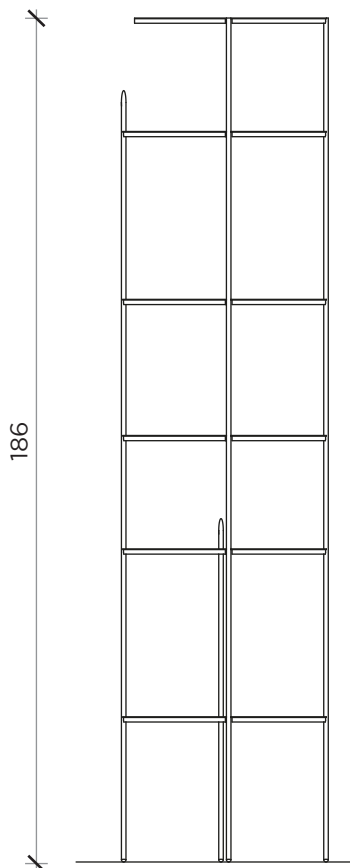

PIANTA | PLAN

FRONTE | FRONT

LATO | SIDE

MAMA' BIG

Etagere | *Etagere*

Designer: Marija Dondovic
 Anno | Year: 2018
 Materiali | Materials: Etagere in metallo verniciato | *Painted metal etagere*

PIANTA | PLAN

FRONTE | FRONT

LATO | SIDE

MAMA' SMALL

Etagere | *Etagere*

Designer: Marija Dondovic
Anno | Year: 2018
Materiali | Materials: Etagere in metallo verniciato | *Painted metal etagere*

PIANTA | PLAN

FRONTE | FRONT

LATO | SIDE

MAMA' WALL

Etagere | *Etagere*

Designer: Marija Dondovic
 Anno | Year: 2018
 Materiali | Materials: Etagere in metallo verniciato | *Painted metal etagere*