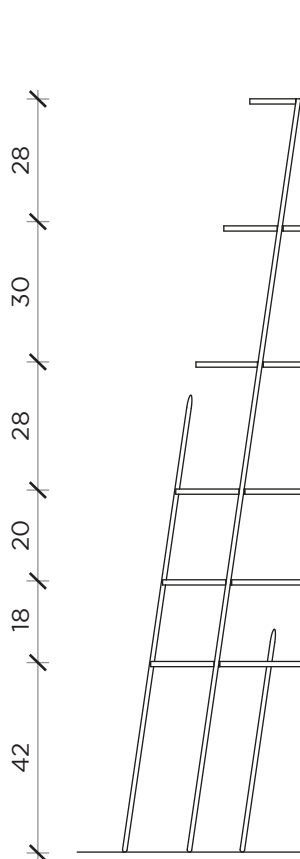

PIANTA | PLAN

FRONTE | FRONT

LATO | SIDE

MAMA' BIG

Etagere | *Etagere*

Designer: Marija Dondovic
 Anno | Year: 2018
 Materiali | Materials: Etagere in metallo verniciato | *Painted metal etagere*

PIANTA | PLAN

FRONTE | FRONT

LATO | SIDE

MAMA' SMALL

Etagere | *Etagere*

Designer: Marija Dondovic
Anno | Year: 2018
Materiali | Materials: Etagere in metallo verniciato | *Painted metal etagere*

PIANTA | PLAN

FRONTE | FRONT

LATO | SIDE

MAMA' WALL

Etagere | *Etagere*

Designer: Marija Dondovic
 Anno | Year: 2018
 Materiali | Materials: Etagere in metallo verniciato | *Painted metal etagere*