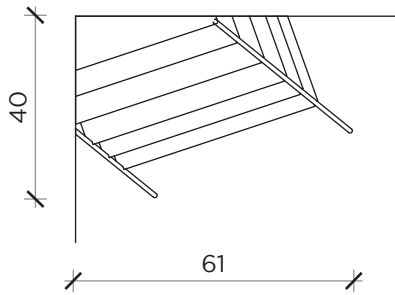

PIANTA | PLAN

FRONTE | FRONT

LATO | SIDE

MAMA' BIG

Etagere | *Etagere*

Designer: Marija Dondovic
 Anno | Year: 2018
 Materiali | Materials: Etagere in metallo verniciato | *Painted metal etagere*

PIANTA | PLAN

FRONTE | FRONT

LATO | SIDE

MAMA' SMALL

Etagere | *Etagere*

Designer: Marija Dondovic
Anno | Year: 2018
Materiali | Materials: Etagere in metallo verniciato | *Painted metal etagere*

PIANTA | PLAN

FRONTE | FRONT