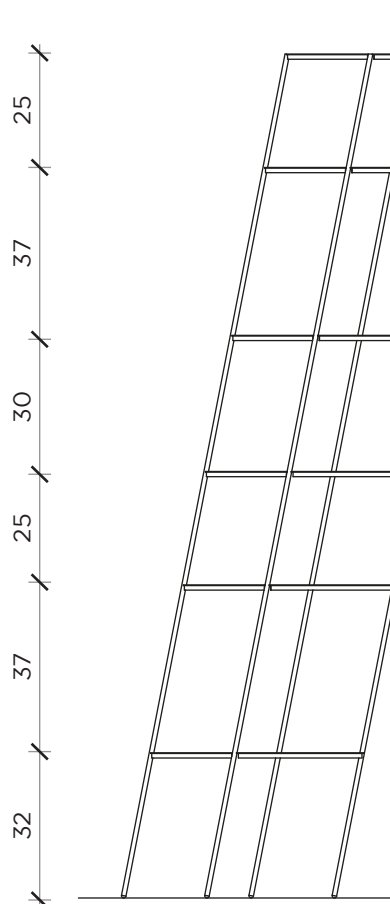

FRONTE | FRONT

LATO | SIDE

MAMA' SMALL

Etagere | *Etagere*

Designer: Marija Dondovic
Anno | Year: 2018
Materiali | Materials: Etagere in metallo verniciato | *Painted metal etagere*

PIANTA | PLAN

FRONTE | FRONT

LATO | SIDE

MAMA' WALL

Etagere | *Etagere*

Designer: Marija Dondovic
 Anno | Year: 2018
 Materiali | Materials: Etagere in metallo verniciato | *Painted metal etagere*