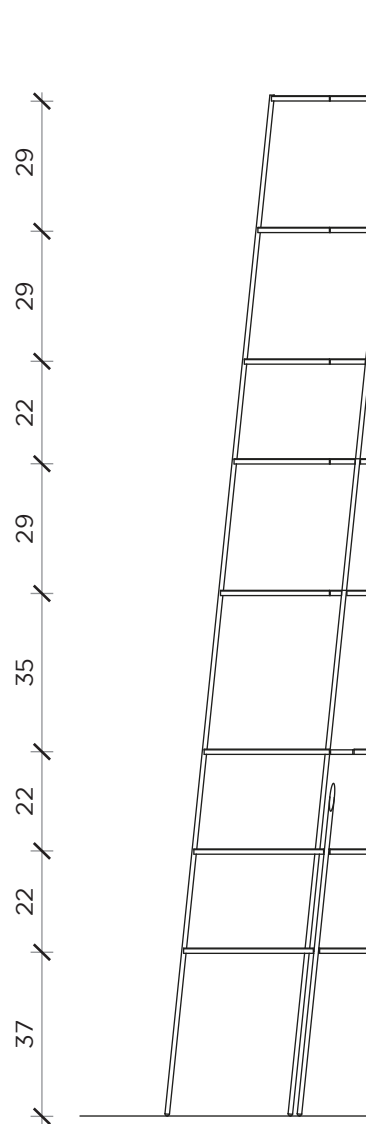

PIANTA | PLAN

FRONTE | FRONT

LATO | SIDE

MAMA' BIG

Etagere | *Etagere*

Designer: Marija Dondovic
 Anno | Year: 2018
 Materiali | Materials: Etagere in metallo verniciato | *Painted metal etagere*

PIANTA | PLAN

FRONTE | FRONT

LATO | SIDE

MAMA' SMALL

Etagere | *Etagere*

Designer: Marija Dondovic
Anno | Year: 2018
Materiali | Materials: Etagere in metallo verniciato | *Painted metal etagere*

PIANTA | PLAN

FRONTE | FRONT

LATO | SIDE

MAMA' WALL

Etagere | *Etagere*

Designer: Marija Dondovic
 Anno | Year: 2018
 Materiali | Materials: Etagere in metallo verniciato | *Painted metal etagere*