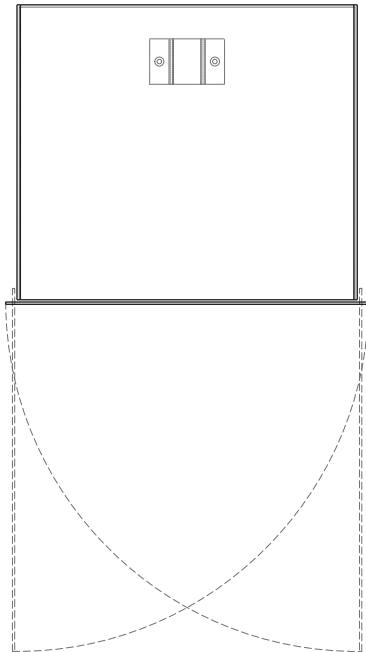

PIANTA | PLAN