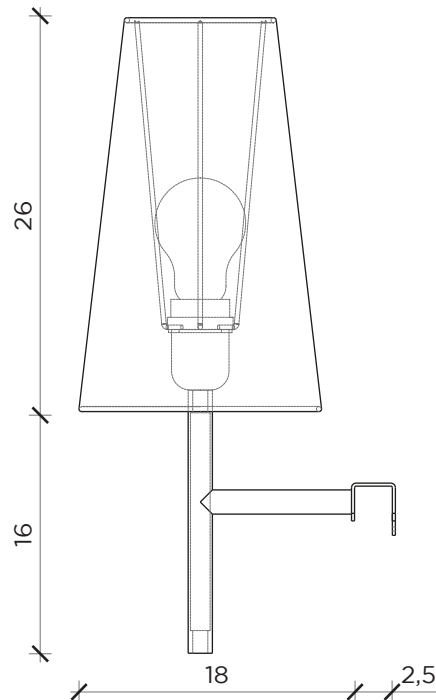

PIANTA | PLAN

INFORMAZIONI TECNICHE | TECHNICAL INFORMATION

Attacco | *Bulb:* E14
 Potenza | *Power:* 25W MaX

Lampadina non inclusa | Light bulb not included

FRONTE | FRONT

LATO | SIDE

ANTOLOGIA

Lampada | Lamp