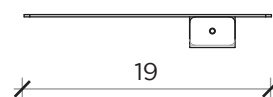

LATO | SIDE

ANTOLOGIA

Ripiano | Shelf

Designer: Studio 14
Anno | Year: 2013
Materiali | Materials: Mensola in metallo verniciato | *Painted metal shelf*