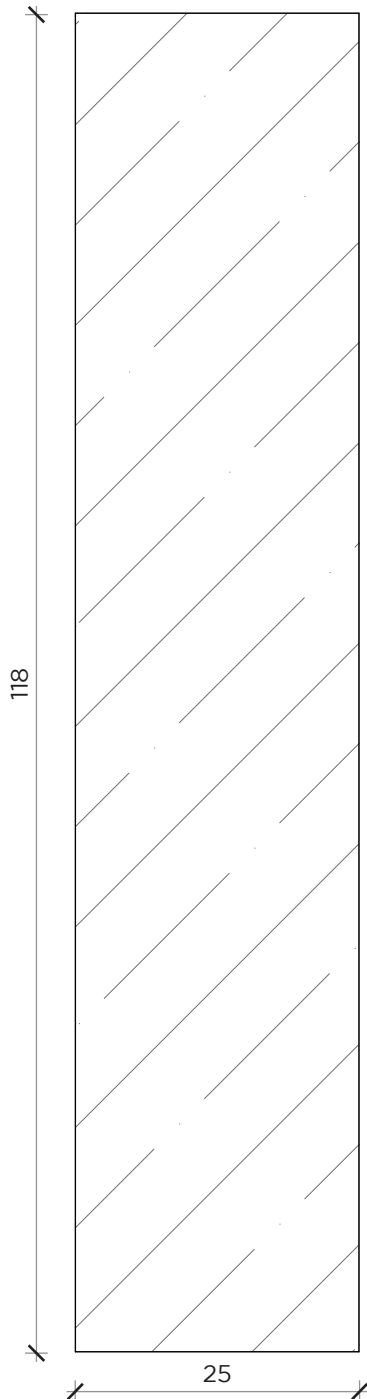

FRONTE | FRONT