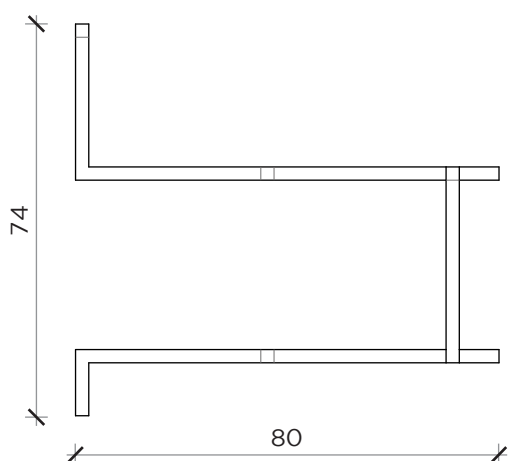

FRONTE | FRONT