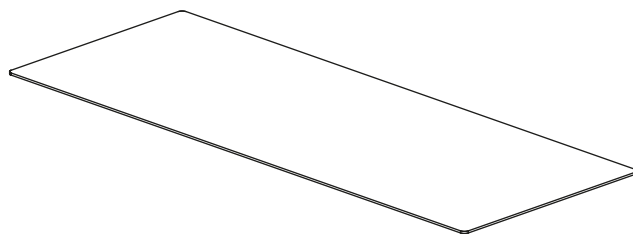

PIANTA | PLAN

ANTOLOGIA

Ripiano | Shelf

Designer: Studio 14
Anno | Year: 2013
Materiali | Materials: Mensola in metallo verniciato | *Painted metal shelf*