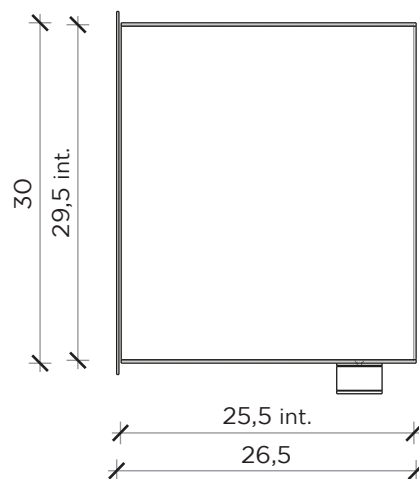

LATO | SIDE

ANTOLOGIA

Contenitore | Storage

Designer: Studio 14
Anno | Year: 2014
Materiali | Materials: Contenitore con anta in metallo verniciato | Painted metal unit with door