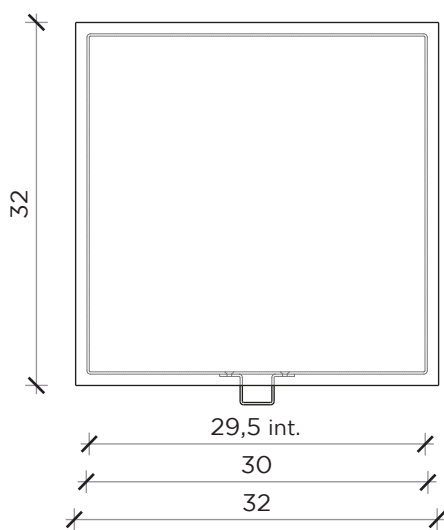

FRONTE | FRONT