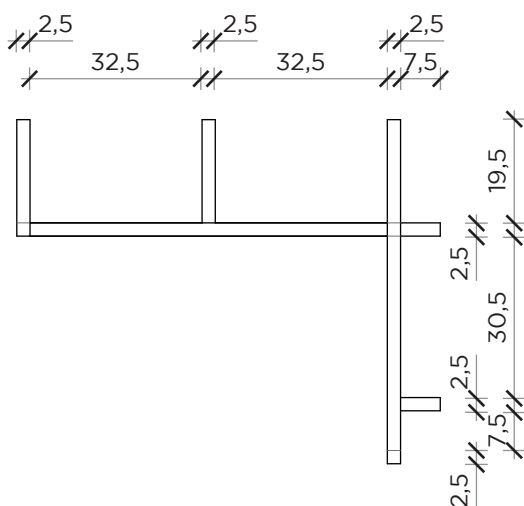

PIANTA | PLAN