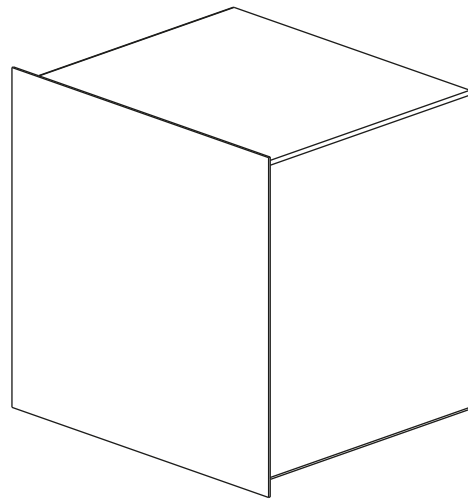

PIANTA | PLAN