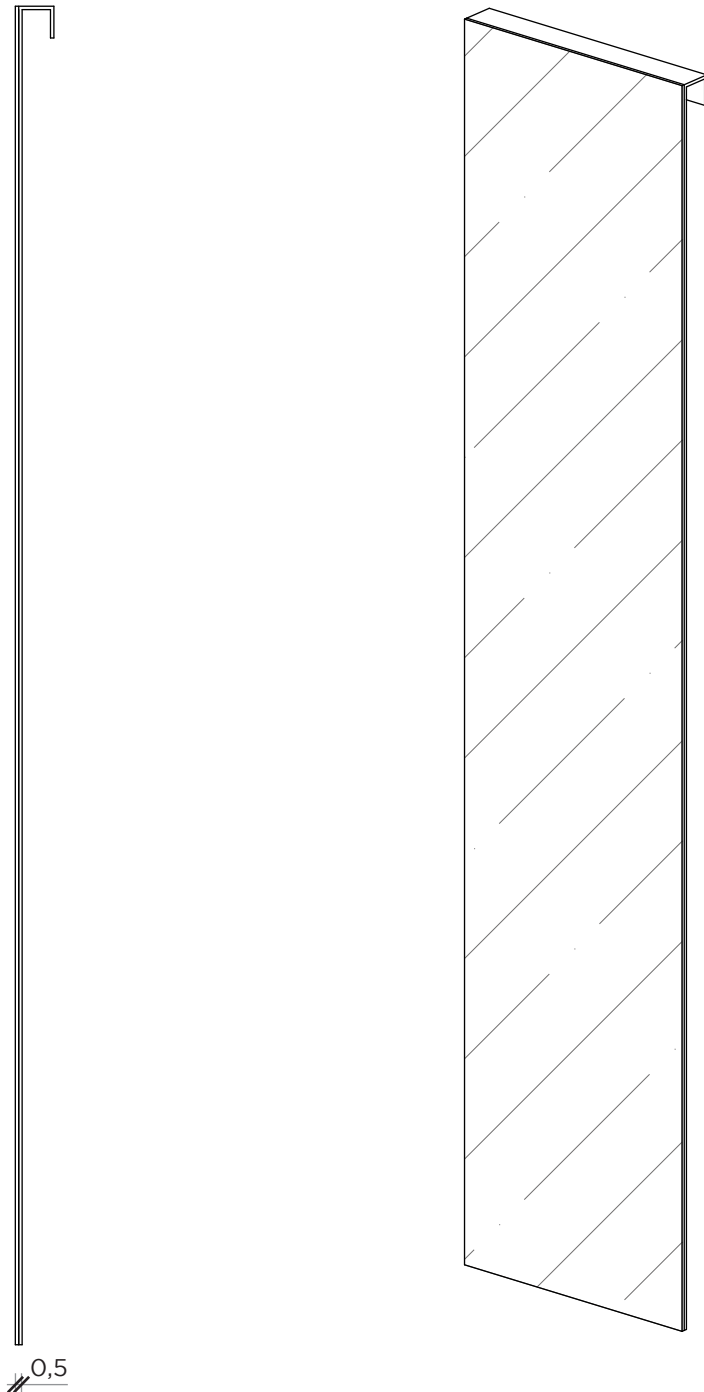

LATO | SIDE

ANTOLOGIA

Specchio | Mirror

Designer: Studio 14
Anno | Year: 2014
Materiali | Materials: Specchio | Mirror