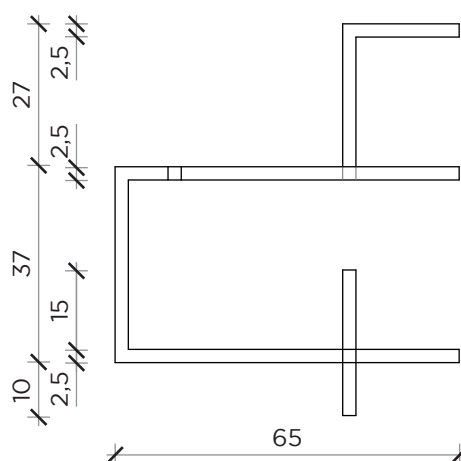

LATO | SIDE

ANTOLOGIA D

Libreria | Bookshelf

Designer: Studio 14
Anno | Year: 2013
Materiali | Materials: Libreria a parete in metallo verniciato | Painted metal wall bookshelf