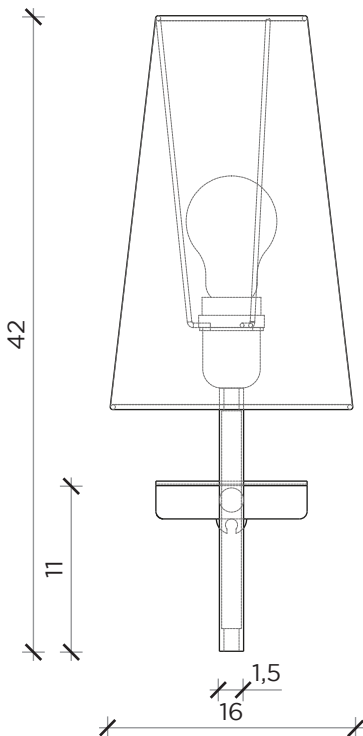

PIANTA | PLAN

INFORMAZIONI TECNICHE | TECHNICAL INFORMATION

Attacco | *Bulb:* E14
 Potenza | *Power:* 25W MaX

Lampadina non inclusa | Light bulb not included

FRONTE | FRONT

LATO | SIDE

ANTOLOGIA

Lampada | Lamp