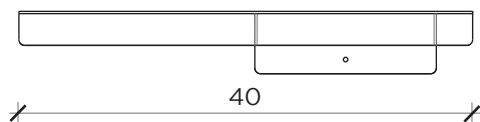

Designer: Studio 14
Anno | Year: 2013
Materiali | Materials: Mensola in metallo verniciato | *Painted metal shelf*

PIANTA | *PLAN*

FRONTE | *FRONT*

LATO | *SIDE*

ANTOLOGIA

Ripiano | *Shelf*

Designer: Studio 14
Anno | *Year*: 2014
Materiali | *Materials*: Mensola in metallo verniciato | *Painted metal shelf*