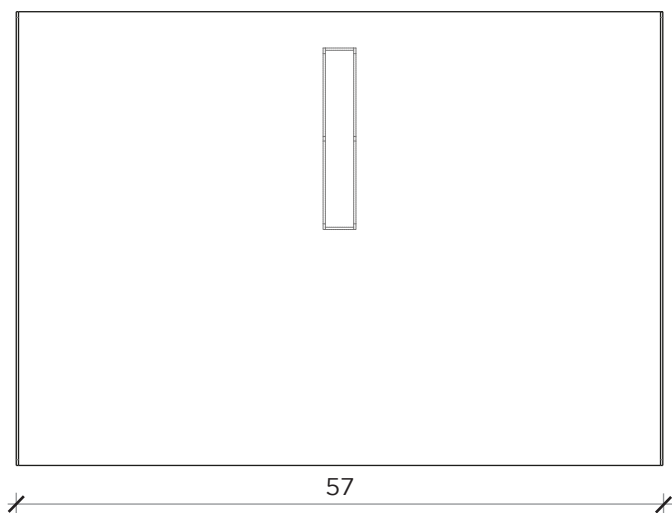

PIANTA | *PLAN*