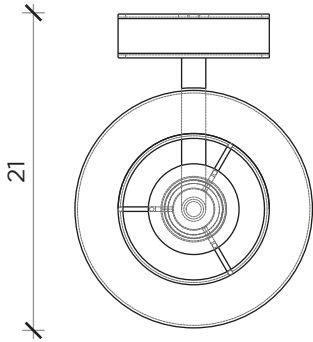

PIANTA | PLAN

INFORMAZIONI TECNICHE | TECHNICAL INFORMATION

Attacco | *Bulb:* E14
 Potenza | *Power:* 25W MaX

Lampadina non inclusa | Light bulb not included

FRONTE | FRONT

LATO | SIDE

ANTOLOGIA

Lampada | Lamp