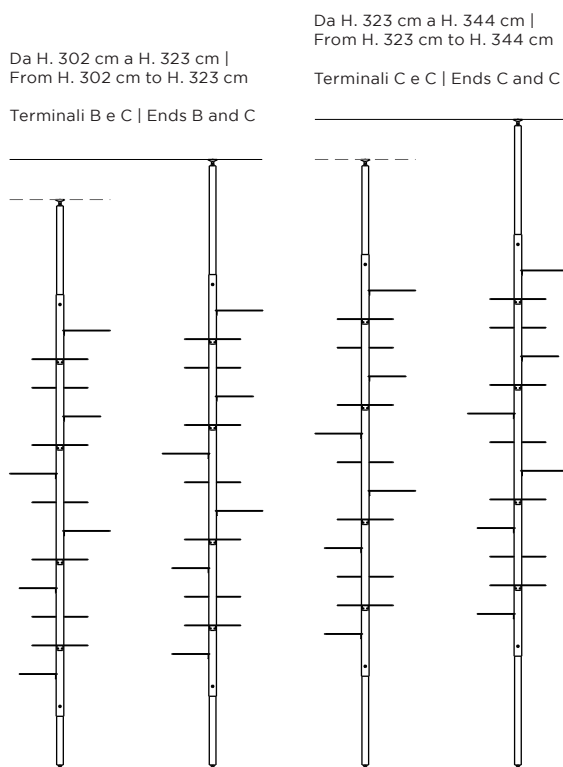

SCHEMA ALTEZZE | HEIGHT SCHEME

Da H. 236 cm a H. 260 cm |
From H. 236 cm to H. 260 cm

Terminali A e A | Ends A and A

Da H. 260 cm a H. 281 cm |
From H. 260 cm to H. 281 cm

Terminali A e B | Ends A and B

Da H. 281 cm a H. 302 cm |
From H. 281 cm to H. 302 cm

Terminali A e C | Ends A and C

Da H. 302 cm a H. 323 cm |
From H. 302 cm to H. 323 cm

Terminali B e C | Ends B and C

Da H. 323 cm a H. 344 cm |
From H. 323 cm to H. 344 cm

Terminali C e C | Ends C and C

ADELAIDE metal tv

SCHEMA ALTEZZE | HEIGHT SCHEME

ADELAIDE metal

Etagere | *Etagere*

Designer:

Claudio Bitetti

Anno | Year:

2019

Materiali | Materials: