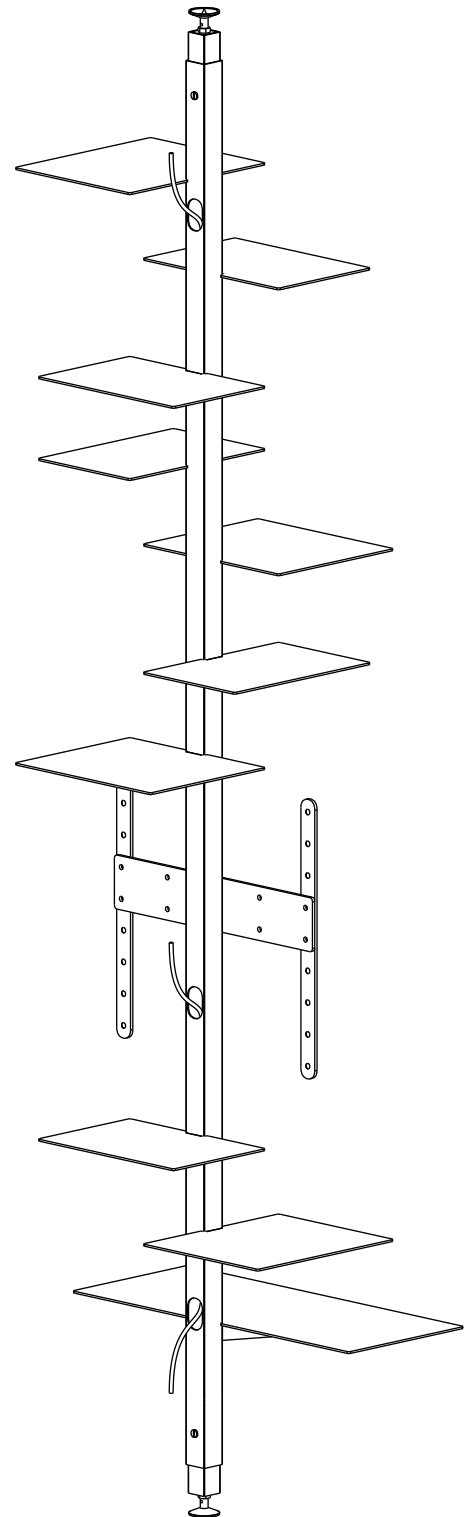

PIANTA | PLAN

FRONTE CONFIGURAZIONE 1 | CONFIGURATION #1 FRONT

ADELAIDE metal tv

Etagere | Etagere

Designer:
Anno | Year:
Materiali | Materials:

Claudio Bitetti
2019
Etagere terra soffitto con montante e mensole verniciate nero opaco | Etagere forced between floor and ceiling with matt black painted metal riser and shelves

PIANTA | PLAN

FRONTE CONFIGURAZIONE 2 | CONFIGURATION #2 FRONT

ADELAIDE metal tv

Etagere | Etagere

Designer:
Anno | Year:
Materiali | Materials:

Claudio Bitetti
2019
Etagere terra soffitto con montante e mensole verniciate nero opaco | Etagere forced between floor and ceiling with matt black painted metal riser and shelves

SCHEMA ALTEZZE | HEIGHT SCHEME

Da H. 236 cm a H. 260 cm |
From H. 236 cm to H. 260 cm

Terminali A e A | Ends A and A

Da H. 260 cm a H. 281 cm |
From H. 260 cm to H. 281 cm

Terminali A e B | Ends A and B

Da H. 281 cm a H. 302 cm |
From H. 281 cm to H. 302 cm

Terminali A e C | Ends A and C

Da H. 302 cm a H. 323 cm |
From H. 302 cm to H. 323 cm

Terminali B e C | Ends B and C

Da H. 323 cm a H. 344 cm |
From H. 323 cm to H. 344 cm

Terminali C e C | Ends C and C

ADELAIDE metal tv