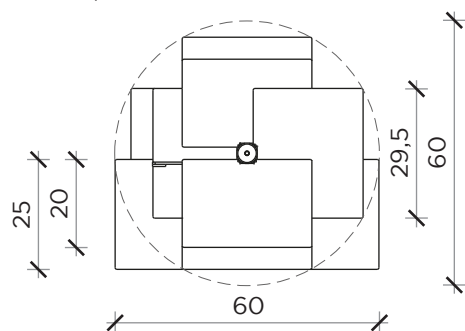

PIANTA | PLAN