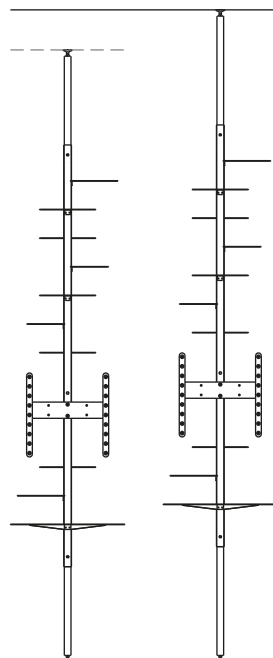

PIANTA | PLAN

FRONTE CONFIGURAZIONE 2 | CONFIGURATION #2 FRONT

ADELAIDE metal tv

Etagere | Etagere

Designer:
Anno | Year:
Materiali | Materials:

Claudio Bitetti
2019
Etagere terra soffitto con montante e mensole verniciate nero opaco | Etagere forced between floor and ceiling with matt black painted metal riser and shelves

SCHEMA ALTEZZE | HEIGHT SCHEME

Da H. 236 cm a H. 260 cm |
From H. 236 cm to H. 260 cm

Terminali A e A | Ends A and A

Da H. 260 cm a H. 281 cm |
From H. 260 cm to H. 281 cm

Terminali A e B | Ends A and B

Da H. 281 cm a H. 302 cm |
From H. 281 cm to H. 302 cm

Terminali A e C | Ends A and C

Da H. 302 cm a H. 323 cm |
From H. 302 cm to H. 323 cm

Terminali B e C | Ends B and C

Da H. 323 cm a H. 344 cm |
From H. 323 cm to H. 344 cm

Terminali C e C | Ends C and C

ADELAIDE metal tv

SCHEMA ALTEZZE | HEIGHT SCHEME

ADELAIDE metal

Etagere | *Etagere*

Designer:

Claudio Bitetti

Anno | Year:

2019

Materiali | Materials: