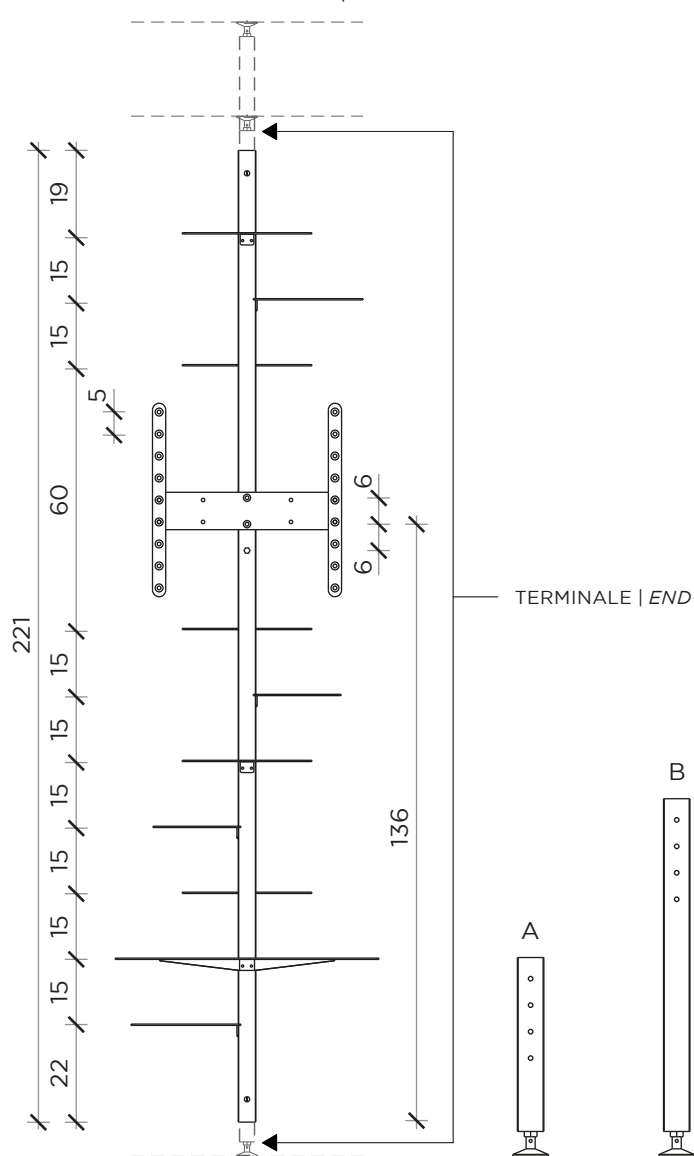

PIANTA | PLAN

FRONTE CONFIGURAZIONE 1 | CONFIGURATION #1 FRONT

ADELAIDE metal tv

Etagere | Etagere

Designer:
Anno | Year:
Materiali | Materials:

Claudio Bitetti
2019
Etagere terra soffitto con montante e mensole verniciate nero opaco | Etagere forced between floor and ceiling with matt black painted metal riser and shelves

PIANTA | PLAN

FRONTE CONFIGURAZIONE 2 | CONFIGURATION #2 FRONT

ADELAIDE metal tv

Etagere | Etagere

Designer:
Anno | Year:
Materiali | Materials:

Claudio Bitetti
2019
Etagere terra soffitto con montante e mensole verniciate nero opaco | Etagere forced between floor and ceiling with matt black painted metal riser and shelves

SCHEMA ALTEZZE | HEIGHT SCHEME

Da H. 236 cm a H. 260 cm |
From H. 236 cm to H. 260 cm

Terminali A e A | Ends A and A

Da H. 260 cm a H. 281 cm |
From H. 260 cm to H. 281 cm

Terminali A e B | Ends A and B

Da H. 281 cm a H. 302 cm |
From H. 281 cm to H. 302 cm

Terminali A e C | Ends A and C

Da H. 302 cm a H. 323 cm |
From H. 302 cm to H. 323 cm

Terminali B e C | Ends B and C

Da H. 323 cm a H. 344 cm |
From H. 323 cm to H. 344 cm

Terminali C e C | Ends C and C

ADELAIDE metal tv