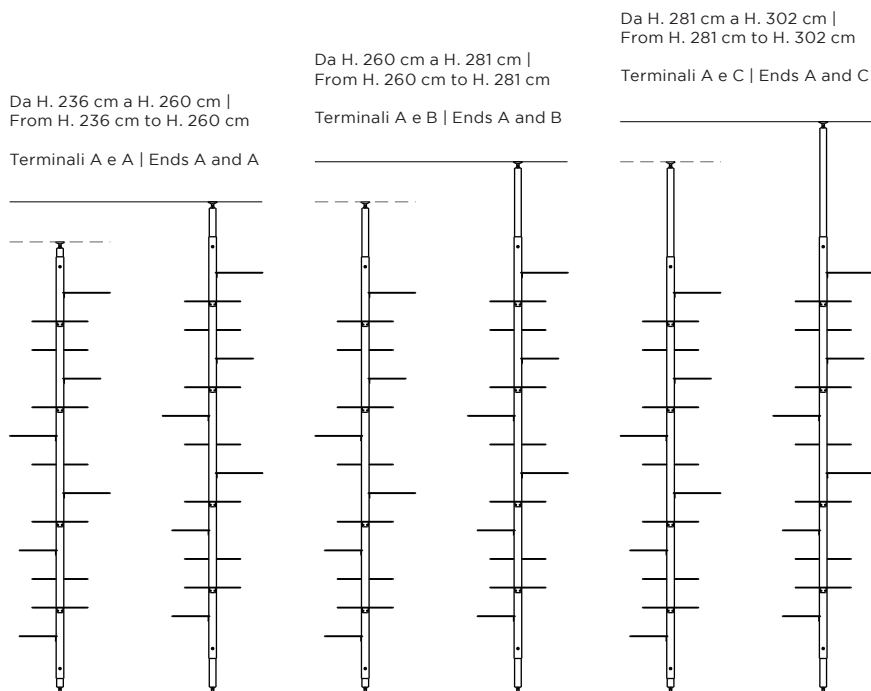

SCHEMA ALTEZZE | HEIGHT SCHEME

Da H. 236 cm a H. 260 cm |
From H. 236 cm to H. 260 cm

Terminali A e A | Ends A and A

Da H. 260 cm a H. 281 cm |
From H. 260 cm to H. 281 cm

Terminali A e B | Ends A and B

Da H. 281 cm a H. 302 cm |
From H. 281 cm to H. 302 cm

Terminali A e C | Ends A and C

Da H. 302 cm a H. 323 cm |
From H. 302 cm to H. 323 cm

Terminali B e C | Ends B and C

Da H. 323 cm a H. 344 cm |
From H. 323 cm to H. 344 cm

Terminali C e C | Ends C and C

ADELAIDE metal tv

SCHEMA ALTEZZE | HEIGHT SCHEME

ADELAIDE metal

Etagere | *Etagere*

Designer:

Claudio Bitetti

Anno | Year:

2019

Materiali | Materials: