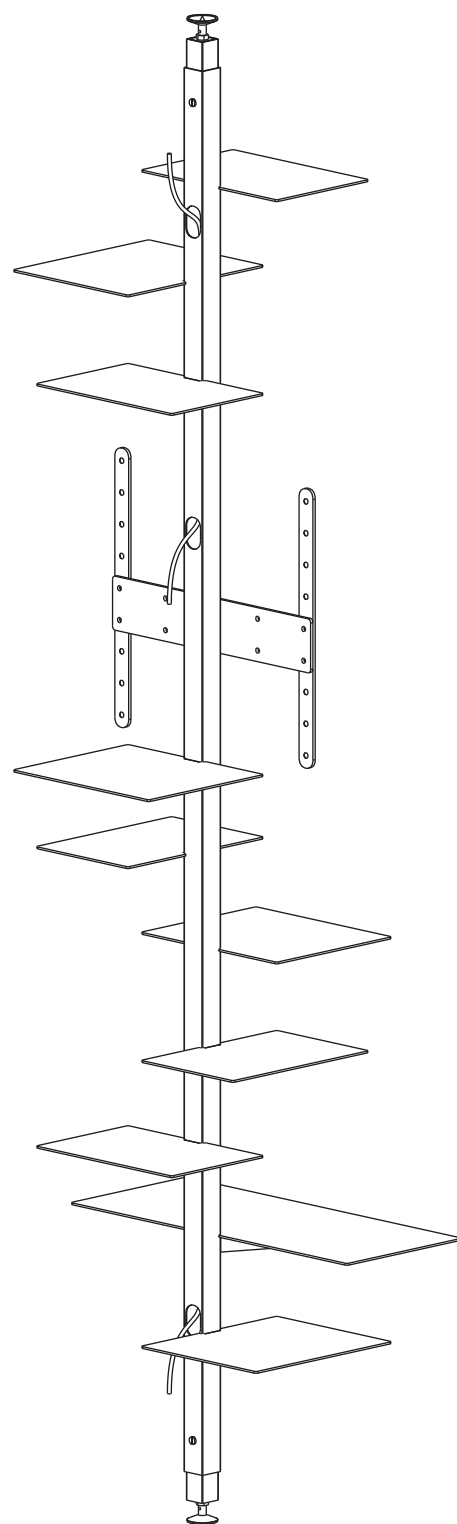

PIANTA | PLAN

FRONTE CONFIGURAZIONE 1 | CONFIGURATION #1 FRONT

ADELAIDE metal tv

Etagere | Etagere

Designer:
Anno | Year:
Materiali | Materials:

Claudio Bitetti
2019
Etagere terra soffitto con montante e mensole verniciate nero opaco | Etagere forced between floor and ceiling with matt black painted metal riser and shelves

PIANTA | PLAN

FRONTE CONFIGURAZIONE 2 | CONFIGURATION #2 FRONT

ADELAIDE metal tv

Etagere | Etagere

Designer:
Anno | Year:
Materiali | Materials:

Claudio Bitetti
2019
Etagere terra soffitto con montante e mensole verniciate nero opaco | Etagere forced between floor and ceiling with matt black painted metal riser and shelves

SCHEMA ALTEZZE | HEIGHT SCHEME

Da H. 236 cm a H. 260 cm |
From H. 236 cm to H. 260 cm

Terminali A e A | Ends A and A

Da H. 260 cm a H. 281 cm |
From H. 260 cm to H. 281 cm

Terminali A e B | Ends A and B

Da H. 281 cm a H. 302 cm |
From H. 281 cm to H. 302 cm

Terminali A e C | Ends A and C

Da H. 302 cm a H. 323 cm |
From H. 302 cm to H. 323 cm

Terminali B e C | Ends B and C

Da H. 323 cm a H. 344 cm |
From H. 323 cm to H. 344 cm

Terminali C e C | Ends C and C

ADELAIDE metal tv