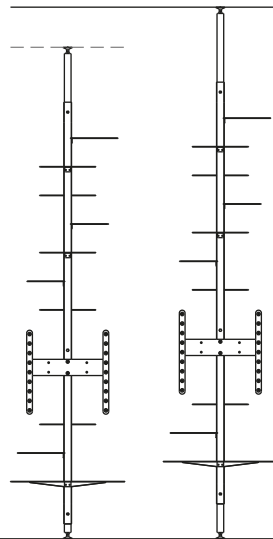

PIANTA | PLAN

FRONTE CONFIGURAZIONE 1 | CONFIGURATION #1 FRONT

ADELAIDE metal tv

Etagere | Etagere

Designer:
Anno | Year:
Materiali | Materials:

Claudio Bitetti
2019
Etagere terra soffitto con montante e mensole verniciate nero opaco | Etagere forced between floor and ceiling with matt black painted metal riser and shelves

PIANTA | PLAN

FRONTE CONFIGURAZIONE 2 | CONFIGURATION #2 FRONT

ADELAIDE metal tv

Etagere | Etagere

Designer:
Anno | Year:
Materiali | Materials:

Claudio Bitetti
2019
Etagere terra soffitto con montante e mensole verniciate nero opaco | Etagere forced between floor and ceiling with matt black painted metal riser and shelves

SCHEMA ALTEZZE | HEIGHT SCHEME

Da H. 236 cm a H. 260 cm |
From H. 236 cm to H. 260 cm

Terminali A e A | Ends A and A

Da H. 260 cm a H. 281 cm |
From H. 260 cm to H. 281 cm

Terminali A e B | Ends A and B

Da H. 281 cm a H. 302 cm |
From H. 281 cm to H. 302 cm

Terminali A e C | Ends A and C

Da H. 302 cm a H. 323 cm |
From H. 302 cm to H. 323 cm

Terminali B e C | Ends B and C

Da H. 323 cm a H. 344 cm |
From H. 323 cm to H. 344 cm

Terminali C e C | Ends C and C

ADELAIDE metal tv