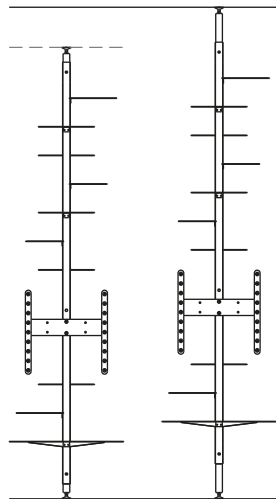

PIANTA | PLAN

FRONTE CONFIGURAZIONE 1 | CONFIGURATION #1 FRONT

ADELAIDE metal tv

Etagere | Etagere

Designer:
Anno | Year:
Materiali | Materials:

Claudio Bitetti
2019
Etagere terra soffitto con montante e mensole verniciate nero opaco | Etagere forced between floor and ceiling with matt black painted metal riser and shelves

PIANTA | PLAN

FRONTE CONFIGURAZIONE 2 | CONFIGURATION #2 FRONT

ADELAIDE metal tv

Etagere | Etagere

Designer:
Anno | Year:
Materiali | Materials:

Claudio Bitetti
2019
Etagere terra soffitto con montante e mensole verniciate nero opaco | Etagere forced between floor and ceiling with matt black painted metal riser and shelves

SCHEMA ALTEZZE | HEIGHT SCHEME

Da H. 236 cm a H. 260 cm |
From H. 236 cm to H. 260 cm

Terminali A e A | Ends A and A

Da H. 260 cm a H. 281 cm |
From H. 260 cm to H. 281 cm

Terminali A e B | Ends A and B

Da H. 281 cm a H. 302 cm |
From H. 281 cm to H. 302 cm

Terminali A e C | Ends A and C

Da H. 302 cm a H. 323 cm |
From H. 302 cm to H. 323 cm

Terminali B e C | Ends B and C

Da H. 323 cm a H. 344 cm |
From H. 323 cm to H. 344 cm

Terminali C e C | Ends C and C

ADELAIDE metal tv