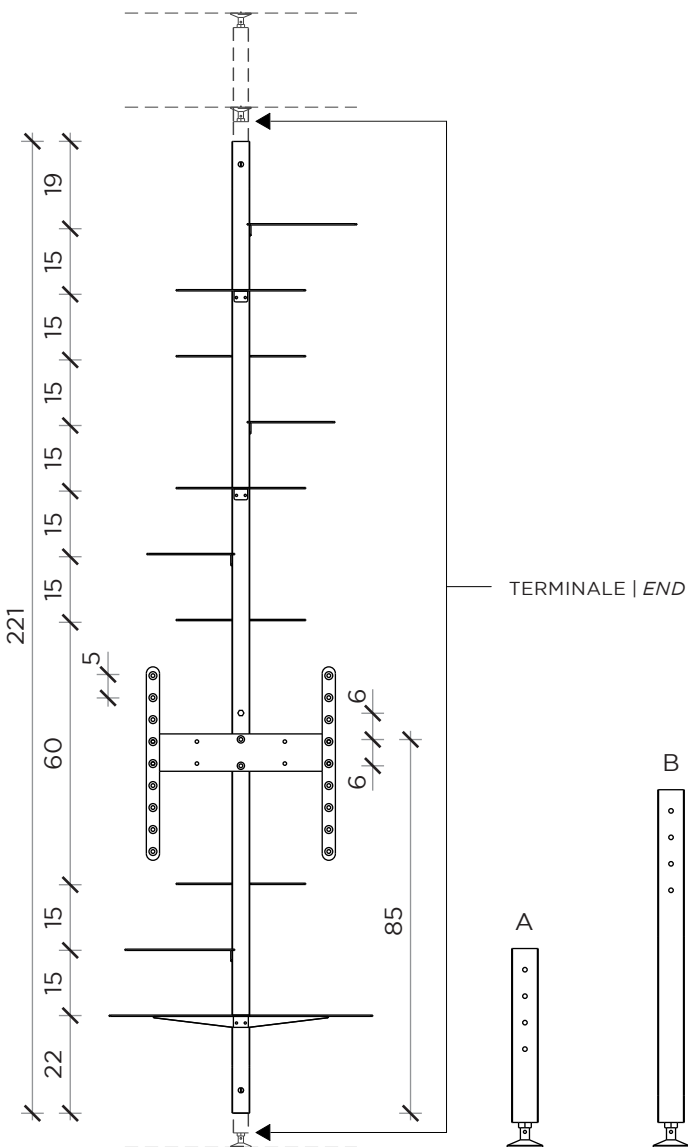

PIANTA | PLAN

FRONTE CONFIGURAZIONE 1 | CONFIGURATION #1 FRONT

ADELAIDE metal tv

Etagere | Etagere

Designer:
Anno | Year:
Materiali | Materials:

Claudio Bitetti
2019
Etagere terra soffitto con montante e mensole verniciate nero opaco | Etagere forced between floor and ceiling with matt black painted metal riser and shelves

PIANTA | PLAN

FRONTE CONFIGURAZIONE 2 | CONFIGURATION #2 FRONT

ADELAIDE metal tv

Etagere | Etagere

Designer:
Anno | Year:
Materiali | Materials:

Claudio Bitetti
2019
Etagere terra soffitto con montante e mensole verniciate nero opaco | Etagere forced between floor and ceiling with matt black painted metal riser and shelves

SCHEMA ALTEZZE | HEIGHT SCHEME

Da H. 236 cm a H. 260 cm |
From H. 236 cm to H. 260 cm

Terminali A e A | Ends A and A

Da H. 260 cm a H. 281 cm |
From H. 260 cm to H. 281 cm

Terminali A e B | Ends A and B

Da H. 281 cm a H. 302 cm |
From H. 281 cm to H. 302 cm

Terminali A e C | Ends A and C

Da H. 302 cm a H. 323 cm |
From H. 302 cm to H. 323 cm

Terminali B e C | Ends B and C

Da H. 323 cm a H. 344 cm |
From H. 323 cm to H. 344 cm

Terminali C e C | Ends C and C

ADELAIDE metal tv