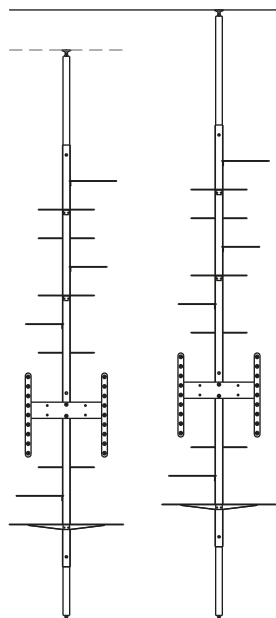

PIANTA | PLAN

FRONTE CONFIGURAZIONE 1 | CONFIGURATION #1 FRONT

ADELAIDE metal tv

Etagere | Etagere

Designer:
Anno | Year:
Materiali | Materials:

Claudio Bitetti
2019
Etagere terra soffitto con montante e mensole verniciate nero opaco | Etagere forced between floor and ceiling with matt black painted metal riser and shelves

PIANTA | PLAN

FRONTE CONFIGURAZIONE 2 | CONFIGURATION #2 FRONT

ADELAIDE metal tv

Etagere | Etagere

Designer:
Anno | Year:
Materiali | Materials:

Claudio Bitetti
2019
Etagere terra soffitto con montante e mensole verniciate nero opaco | Etagere forced between floor and ceiling with matt black painted metal riser and shelves

SCHEMA ALTEZZE | HEIGHT SCHEME

Da H. 236 cm a H. 260 cm |
From H. 236 cm to H. 260 cm

Terminali A e A | Ends A and A

Da H. 260 cm a H. 281 cm |
From H. 260 cm to H. 281 cm

Terminali A e B | Ends A and B

Da H. 281 cm a H. 302 cm |
From H. 281 cm to H. 302 cm

Terminali A e C | Ends A and C

Da H. 302 cm a H. 323 cm |
From H. 302 cm to H. 323 cm

Terminali B e C | Ends B and C

Da H. 323 cm a H. 344 cm |
From H. 323 cm to H. 344 cm

Terminali C e C | Ends C and C

ADELAIDE metal tv