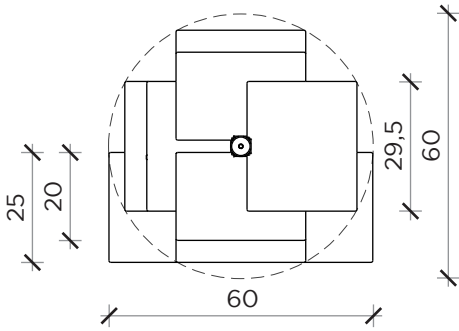

PIANTA | PLAN