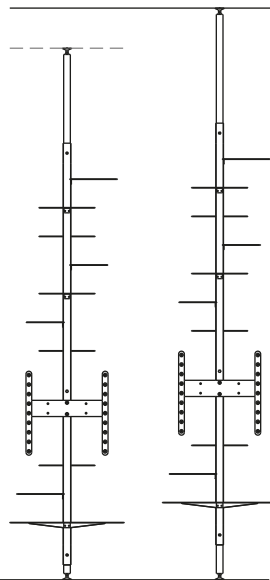

PIANTA | PLAN

FRONTE CONFIGURAZIONE 1 | CONFIGURATION #1 FRONT

ADELAIDE metal tv

Etagere | Etagere

Designer:
Anno | Year:
Materiali | Materials:

Claudio Bitetti
2019
Etagere terra soffitto con montante e mensole verniciate nero opaco | Etagere forced between floor and ceiling with matt black painted metal riser and shelves

PIANTA | PLAN

FRONTE CONFIGURAZIONE 2 | CONFIGURATION #2 FRONT

ADELAIDE metal tv

Etagere | Etagere

Designer:
Anno | Year:
Materiali | Materials:

Claudio Bitetti
2019
Etagere terra soffitto con montante e mensole verniciate nero opaco | Etagere forced between floor and ceiling with matt black painted metal riser and shelves

SCHEMA ALTEZZE | HEIGHT SCHEME

Da H. 236 cm a H. 260 cm |
From H. 236 cm to H. 260 cm

Terminali A e A | Ends A and A

Da H. 260 cm a H. 281 cm |
From H. 260 cm to H. 281 cm

Terminali A e B | Ends A and B

Da H. 281 cm a H. 302 cm |
From H. 281 cm to H. 302 cm

Terminali A e C | Ends A and C

Da H. 302 cm a H. 323 cm |
From H. 302 cm to H. 323 cm

Terminali B e C | Ends B and C

Da H. 323 cm a H. 344 cm |
From H. 323 cm to H. 344 cm

Terminali C e C | Ends C and C

ADELAIDE metal tv