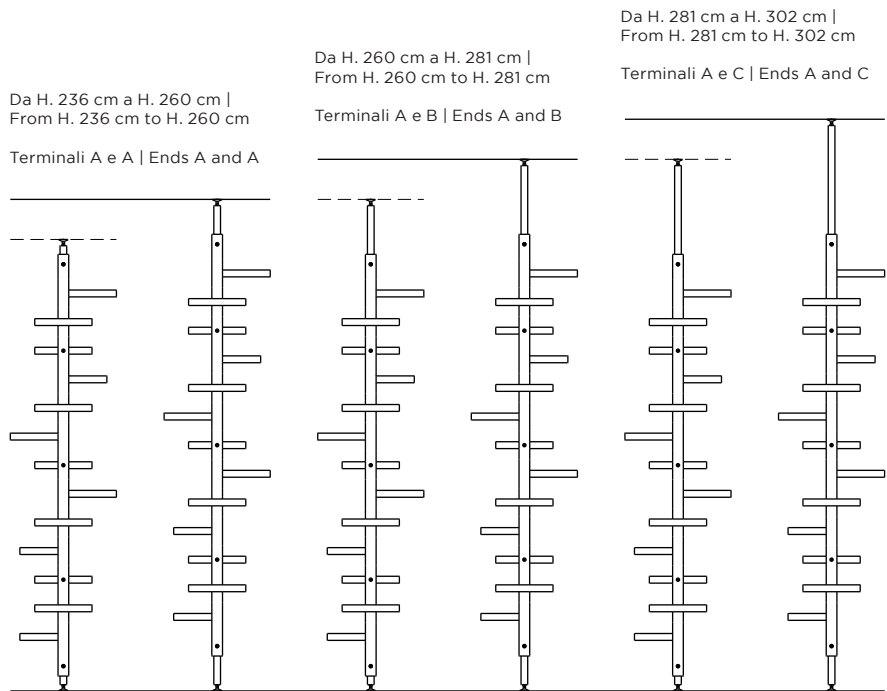

SCHEMA ALTEZZE | HEIGHT SCHEME

ADELAIDE wood

Etagere | *Etagere*

Designer:
Anno | Year:
Materiali | Materials:

Claudio Bitetti
2019
Etagere terra soffitto con montante e mensole in legno | *Etagere forced between floor and ceiling with solid wood riser and shelves*