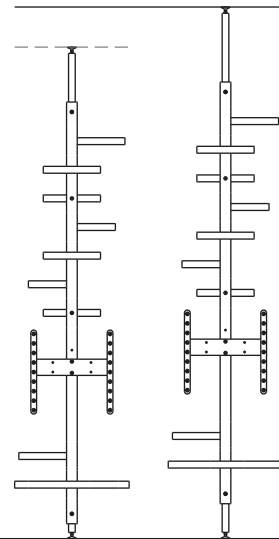

PIANTA | PLAN

FRONTE | FRONT

ADELAIDE wood tv

Etagere | Etagere

Designer:
Anno | Year:
Materiali | Materials:

Claudio Bitetti
2019
Etagere terra soffitto con montante e mensole in legno | *Etagere forced between floor and ceiling with solid wood riser and shelves*

SCHEMA ALTEZZE | HEIGHT SCHEME

Da H. 236 cm a H. 260 cm |
From H. 236 cm to H. 260 cm

Terminali A e A | Ends A and A

Da H. 260 cm a H. 281 cm |
From H. 260 cm to H. 281 cm

Terminali A e B | Ends A and B

Da H. 281 cm a H. 302 cm |
From H. 281 cm to H. 302 cm

Terminali A e C | Ends A and C

Da H. 302 cm a H. 323 cm |
From H. 302 cm to H. 323 cm

Terminali B e C | Ends B and C

Da H. 323 cm a H. 344 cm |
From H. 323 cm to H. 344 cm

Terminali C e C | Ends C and C

ADELAIDE wood tv

Etagere | *Etagere*

Designer:
Anno | Year:

Materiali | Materials:

Claudio Bitetti
2019

Etagere terra soffitto con montante e mensole in legno | *Etagere forced between floor and ceiling with solid wood riser and shelves*