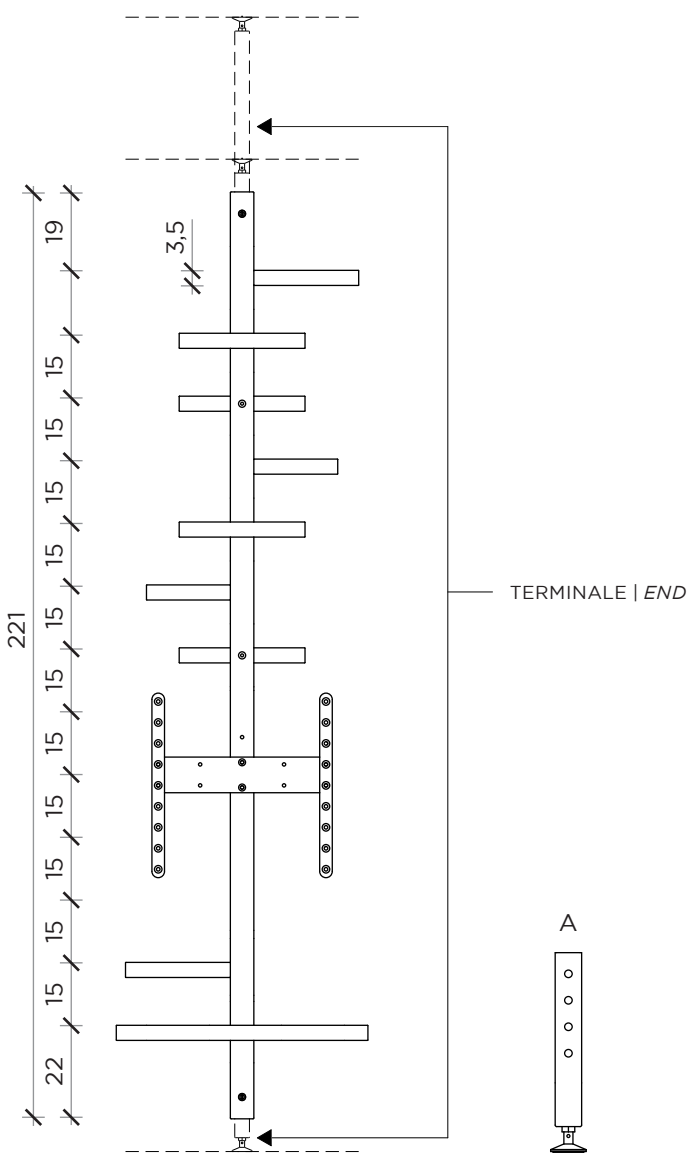

PIANTA | PLAN

FRONTE | FRONT

ADELAIDE wood tv

Etagere | Etagere

Designer:
Anno | Year:
Materiali | Materials:

Claudio Bitetti
2019
Etagere terra soffitto con montante e mensole in legno | *Etagere forced between floor and ceiling with solid wood riser and shelves*

SCHEMA ALTEZZE | HEIGHT SCHEME

Da H. 236 cm a H. 260 cm |
From H. 236 cm to H. 260 cm

Terminali A e A | Ends A and A

Da H. 260 cm a H. 281 cm |
From H. 260 cm to H. 281 cm

Terminali A e B | Ends A and B

Da H. 281 cm a H. 302 cm |
From H. 281 cm to H. 302 cm

Terminali A e C | Ends A and C

Da H. 302 cm a H. 323 cm |
From H. 302 cm to H. 323 cm

Terminali B e C | Ends B and C

Da H. 323 cm a H. 344 cm |
From H. 323 cm to H. 344 cm

Terminali C e C | Ends C and C

ADELAIDE wood tv