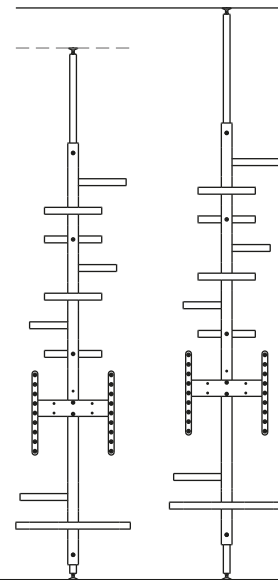

PIANTA | PLAN

FRONTE | FRONT

ADELAIDE wood tv

Etagere | Etagere

Designer:
Anno | Year:
Materiali | Materials:

Claudio Bitetti
2019
Etagere terra soffitto con montante e mensole in legno | *Etagere forced between floor and ceiling with solid wood riser and shelves*

SCHEMA ALTEZZE | HEIGHT SCHEME

Da H. 236 cm a H. 260 cm |
From H. 236 cm to H. 260 cm

Terminali A e A | Ends A and A

Da H. 260 cm a H. 281 cm |
From H. 260 cm to H. 281 cm

Terminali A e B | Ends A and B

Da H. 281 cm a H. 302 cm |
From H. 281 cm to H. 302 cm

Terminali A e C | Ends A and C

Da H. 302 cm a H. 323 cm |
From H. 302 cm to H. 323 cm

Terminali B e C | Ends B and C

Da H. 323 cm a H. 344 cm |
From H. 323 cm to H. 344 cm

Terminali C e C | Ends C and C

ADELAIDE wood tv

SCHEMA ALTEZZE | HEIGHT SCHEME

ADELAIDE wood

Etagere | *Etagere*

Designer:
Anno | Year:
Materiali | Materials:

Claudio Bitetti
2019
Etagere terra soffitto con montante e mensole in legno | *Etagere forced between floor and ceiling with solid wood riser and shelves*