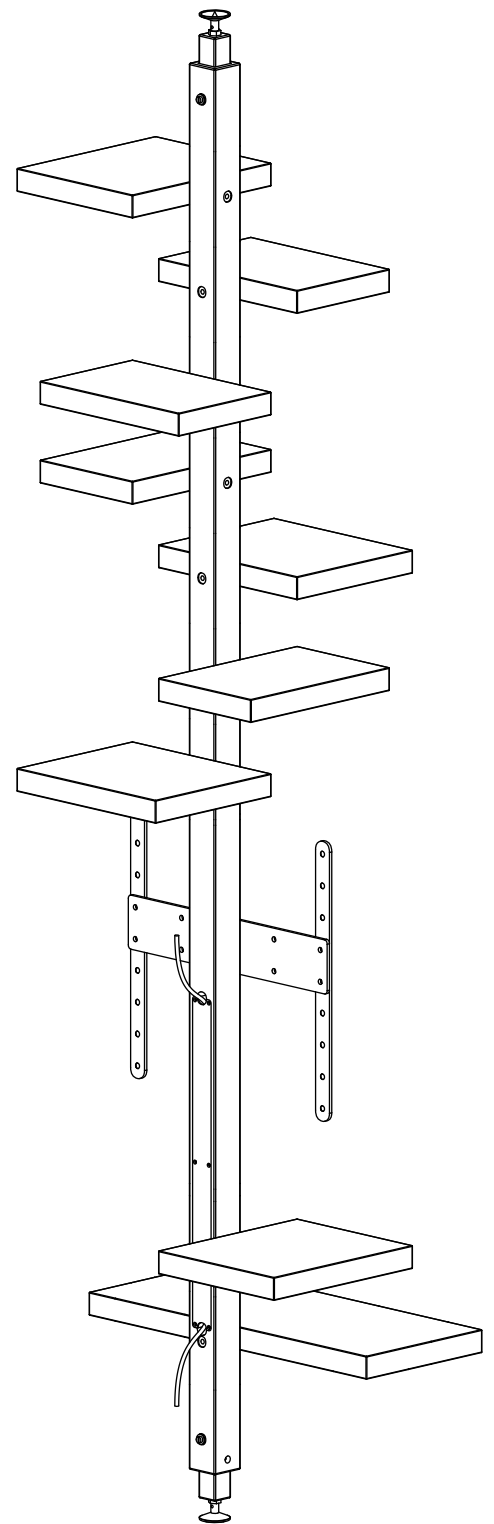

PIANTA | PLAN

FRONTE | FRONT

ADELAIDE wood tv

Etagere | Etagere

Designer:
Anno | Year:
Materiali | Materials:

Claudio Bitetti
2019
Etagere terra soffitto con montante e mensole in legno | *Etagere forced between floor and ceiling with solid wood riser and shelves*

SCHEMA ALTEZZE | HEIGHT SCHEME

Da H. 236 cm a H. 260 cm |
From H. 236 cm to H. 260 cm

Terminali A e A | Ends A and A

Da H. 260 cm a H. 281 cm |
From H. 260 cm to H. 281 cm

Terminali A e B | Ends A and B

Da H. 281 cm a H. 302 cm |
From H. 281 cm to H. 302 cm

Terminali A e C | Ends A and C

Da H. 302 cm a H. 323 cm |
From H. 302 cm to H. 323 cm

Terminali B e C | Ends B and C

Da H. 323 cm a H. 344 cm |
From H. 323 cm to H. 344 cm

Terminali C e C | Ends C and C

ADELAIDE wood tv

PIANTA | PLAN

FRONTE | FRONT

ADELAIDE wood

Etagere | *Etagere*

Designer:
Anno | Year:
Materiali | Materials:

Claudio Bitetti
2019
Etagere terra soffitto con montante e mensole in legno | *Etagere forced between floor and ceiling with solid wood riser and shelves*