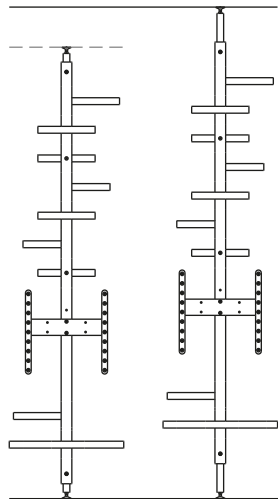

PIANTA | PLAN

FRONTE | FRONT

ADELAIDE wood tv

Etagere | Etagere

Designer:
Anno | Year:
Materiali | Materials:

Claudio Bitetti
2019
Etagere terra soffitto con montante e mensole in legno | *Etagere forced between floor and ceiling with solid wood riser and shelves*

SCHEMA ALTEZZE | HEIGHT SCHEME

Da H. 236 cm a H. 260 cm |
From H. 236 cm to H. 260 cm

Terminali A e A | Ends A and A

Da H. 260 cm a H. 281 cm |
From H. 260 cm to H. 281 cm

Terminali A e B | Ends A and B

Da H. 281 cm a H. 302 cm |
From H. 281 cm to H. 302 cm

Terminali A e C | Ends A and C

Da H. 302 cm a H. 323 cm |
From H. 302 cm to H. 323 cm

Terminali B e C | Ends B and C

Da H. 323 cm a H. 344 cm |
From H. 323 cm to H. 344 cm

Terminali C e C | Ends C and C

ADELAIDE wood tv

SCHEMA ALTEZZE | HEIGHT SCHEME

ADELAIDE wood

Etagere | *Etagere*

Designer:
Anno | Year:
Materiali | Materials:

Claudio Bitetti
2019
Etagere terra soffitto con montante e mensole in legno | *Etagere forced between floor and ceiling with solid wood riser and shelves*