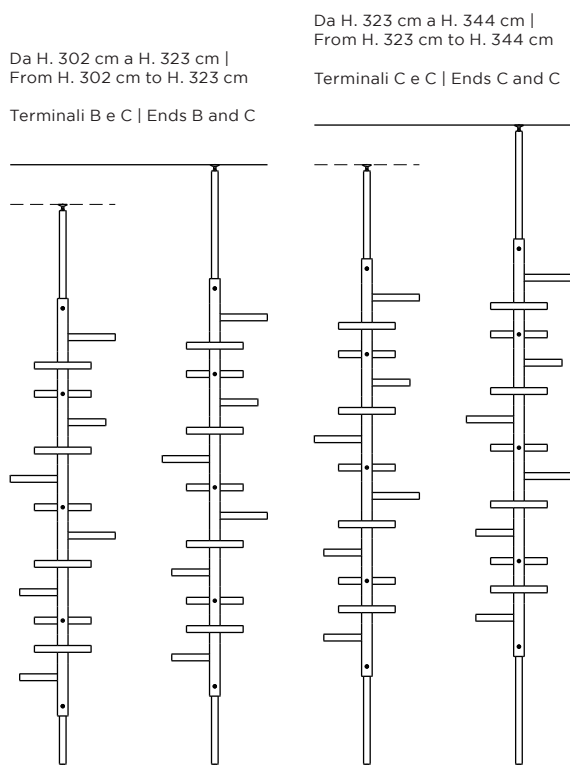

SCHEMA ALTEZZE | HEIGHT SCHEME

Da H. 236 cm a H. 260 cm |
From H. 236 cm to H. 260 cm

Terminali A e A | Ends A and A

Da H. 260 cm a H. 281 cm |
From H. 260 cm to H. 281 cm

Terminali A e B | Ends A and B

Da H. 281 cm a H. 302 cm |
From H. 281 cm to H. 302 cm

Terminali A e C | Ends A and C

Da H. 302 cm a H. 323 cm |
From H. 302 cm to H. 323 cm

Terminali B e C | Ends B and C

Da H. 323 cm a H. 344 cm |
From H. 323 cm to H. 344 cm

Terminali C e C | Ends C and C

ADELAIDE wood tv

SCHEMA ALTEZZE | HEIGHT SCHEME

ADELAIDE wood

Etagere | *Etagere*

Designer:
Anno | Year:
Materiali | Materials:

Claudio Bitetti
2019
Etagere terra soffitto con montante e mensole in legno | *Etagere forced between floor and ceiling with solid wood riser and shelves*