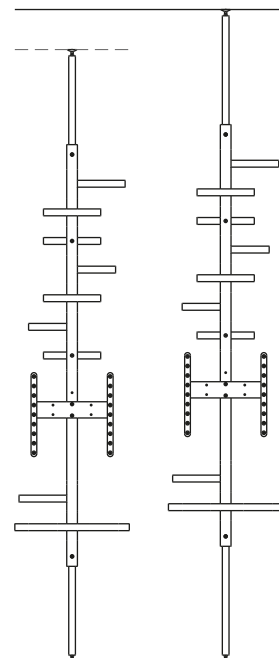

PIANTA | PLAN

FRONTE | FRONT

ADELAIDE wood tv

Etagere | Etagere

Designer:
Anno | Year:
Materiali | Materials:

Claudio Bitetti
2019
Etagere terra soffitto con montante e mensole in legno | *Etagere forced between floor and ceiling with solid wood riser and shelves*

SCHEMA ALTEZZE | HEIGHT SCHEME

Da H. 236 cm a H. 260 cm |
From H. 236 cm to H. 260 cm

Terminali A e A | Ends A and A

Da H. 260 cm a H. 281 cm |
From H. 260 cm to H. 281 cm

Terminali A e B | Ends A and B

Da H. 281 cm a H. 302 cm |
From H. 281 cm to H. 302 cm

Terminali A e C | Ends A and C

Da H. 302 cm a H. 323 cm |
From H. 302 cm to H. 323 cm

Terminali B e C | Ends B and C

Da H. 323 cm a H. 344 cm |
From H. 323 cm to H. 344 cm

Terminali C e C | Ends C and C

ADELAIDE wood tv

Etagere | *Etagere*

Designer:
Anno | Year:

Materiali | Materials:

Claudio Bitetti
2019

Etagere terra soffitto con montante e mensole in legno | *Etagere forced between floor and ceiling with solid wood riser and shelves*