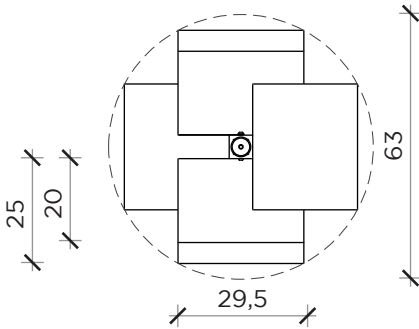

PIANTA | PLAN