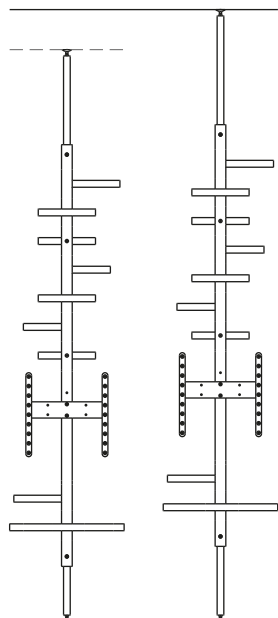

PIANTA | PLAN

FRONTE | FRONT

ADELAIDE wood tv

Etagere | Etagere

Designer:
Anno | Year:
Materiali | Materials:

Claudio Bitetti
2019
Etagere terra soffitto con montante e mensole in legno | *Etagere forced between floor and ceiling with solid wood riser and shelves*

SCHEMA ALTEZZE | HEIGHT SCHEME

Da H. 236 cm a H. 260 cm |
From H. 236 cm to H. 260 cm

Terminali A e A | Ends A and A

Da H. 260 cm a H. 281 cm |
From H. 260 cm to H. 281 cm

Terminali A e B | Ends A and B

Da H. 281 cm a H. 302 cm |
From H. 281 cm to H. 302 cm

Terminali A e C | Ends A and C

Da H. 302 cm a H. 323 cm |
From H. 302 cm to H. 323 cm

Terminali B e C | Ends B and C

Da H. 323 cm a H. 344 cm |
From H. 323 cm to H. 344 cm

Terminali C e C | Ends C and C

ADELAIDE wood tv

SCHEMA ALTEZZE | HEIGHT SCHEME

ADELAIDE wood

Etagere | *Etagere*

Designer:
Anno | Year:
Materiali | Materials:

Claudio Bitetti
2019
Etagere terra soffitto con montante e mensole in legno | *Etagere forced between floor and ceiling with solid wood riser and shelves*