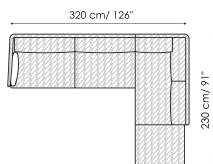

Height: 85cm

Corner 95x95

Width: 95cm

Depth: 95cm

Height: 85cm

Corner 113x113

Width: 113cm

Depth: 113cm

Height: 85cm

Sofa 263 - 2 seats
Width: 263cm
Depth: 95cm
Height: 85cm

Sofa 233
Width: 233cm
Depth: 95cm
Height: 85cm

Sofa 203
Width: 203cm
Depth: 95cm
Height: 85cm

End section sofa 225
Width: 255cm
Depth: 95cm
Height: 85cm

End section sofa 195
Width: 195cm
Depth: 95cm
Height: 85cm

Chaise longue
Width: 115cm
Depth: 170cm
Height: 85cm

Meridiana
Width: 95cm
Depth: 230cm
Height: 85cm

Corner 95x95
Width: 95cm
Depth: 95cm
Height: 85cm

Corner 113x113
Width: 113cm
Depth: 113cm
Height: 85cm

Armchair
Width: 88cm
Depth: 80cm
Height: 85cm

Pouf
Width: 85cm
Depth: 85cm
Height: 43cm

Combination 1
Width: 340cm
Depth: 170cm
Height: 85cm

Combination 2
Width: 320cm
Depth: 230cm
Height: 85cm