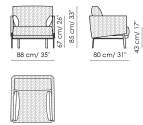

Height: 85cm

Corner 95x95

Width: 95cm

Depth: 95cm

Height: 85cm

Corner 113x113

Width: 113cm

Depth: 113cm

Height: 85cm

Sofa 263 - 2 seats
Width: 263cm
Depth: 95cm
Height: 85cm

Sofa 233
Width: 233cm
Depth: 95cm
Height: 85cm

Sofa 203
Width: 203cm
Depth: 95cm
Height: 85cm

End section sofa 225
Width: 255cm
Depth: 95cm
Height: 85cm

End section sofa 195
Width: 195cm
Depth: 95cm
Height: 85cm

Chaise longue
Width: 115cm
Depth: 170cm
Height: 85cm

Meridiana
Width: 95cm
Depth: 230cm
Height: 85cm

Corner 95x95
Width: 95cm
Depth: 95cm
Height: 85cm

Corner 113x113
Width: 113cm
Depth: 113cm
Height: 85cm

Armchair
Width: 88cm
Depth: 80cm
Height: 85cm

Pouf
Width: 85cm
Depth: 85cm
Height: 43cm

Combination 1
Width: 340cm
Depth: 170cm
Height: 85cm

Combination 2
Width: 320cm
Depth: 230cm
Height: 85cm