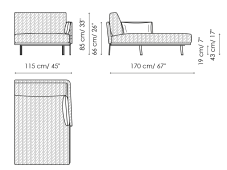

Height: 85cm

Corner 95x95

Width: 95cm

Depth: 95cm

Height: 85cm

Corner 113x113

Width: 113cm

Depth: 113cm

Height: 85cm

Sofa 263 - 2 seats
Width: 263cm
Depth: 95cm
Height: 85cm

Sofa 233
Width: 233cm
Depth: 95cm
Height: 85cm

Sofa 203
Width: 203cm
Depth: 95cm
Height: 85cm

End section sofa 225
Width: 255cm
Depth: 95cm
Height: 85cm

End section sofa 195
Width: 195cm
Depth: 95cm
Height: 85cm

Chaise longue
Width: 115cm
Depth: 170cm
Height: 85cm

Meridiana
Width: 95cm
Depth: 230cm
Height: 85cm

Corner 95x95
Width: 95cm
Depth: 95cm
Height: 85cm

Corner 113x113
Width: 113cm
Depth: 113cm
Height: 85cm

Armchair
Width: 88cm
Depth: 80cm
Height: 85cm

Pouf
Width: 85cm
Depth: 85cm
Height: 43cm

Combination 1
Width: 340cm
Depth: 170cm
Height: 85cm

Combination 2
Width: 320cm
Depth: 230cm
Height: 85cm