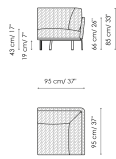

Height: 85cm

Corner 95x95

Width: 95cm

Depth: 95cm

Height: 85cm

Corner 113x113

Width: 113cm

Depth: 113cm

Height: 85cm

Sofa 263 - 2 seats
Width: 263cm
Depth: 95cm
Height: 85cm

Sofa 233
Width: 233cm
Depth: 95cm
Height: 85cm

Sofa 203
Width: 203cm
Depth: 95cm
Height: 85cm

End section sofa 225
Width: 255cm
Depth: 95cm
Height: 85cm

End section sofa 195
Width: 195cm
Depth: 95cm
Height: 85cm

Chaise longue
Width: 115cm
Depth: 170cm
Height: 85cm

Meridiana
Width: 95cm
Depth: 230cm
Height: 85cm

Corner 95x95
Width: 95cm
Depth: 95cm
Height: 85cm

Corner 113x113
Width: 113cm
Depth: 113cm
Height: 85cm

Armchair
Width: 88cm
Depth: 80cm
Height: 85cm

Pouf
Width: 85cm
Depth: 85cm
Height: 43cm

Combination 1
Width: 340cm
Depth: 170cm
Height: 85cm

Combination 2
Width: 320cm
Depth: 230cm
Height: 85cm