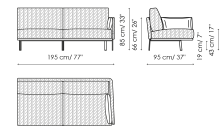

Height: 85cm

Corner 95x95

Width: 95cm

Depth: 95cm

Height: 85cm

Corner 113x113

Width: 113cm

Depth: 113cm

Height: 85cm

Sofa 263 - 2 seats
Width: 263cm
Depth: 95cm
Height: 85cm

Sofa 233
Width: 233cm
Depth: 95cm
Height: 85cm

Sofa 203
Width: 203cm
Depth: 95cm
Height: 85cm

End section sofa 225
Width: 255cm
Depth: 95cm
Height: 85cm

End section sofa 195
Width: 195cm
Depth: 95cm
Height: 85cm

Chaise longue
Width: 115cm
Depth: 170cm
Height: 85cm

Meridiana
Width: 95cm
Depth: 230cm
Height: 85cm

Corner 95x95
Width: 95cm
Depth: 95cm
Height: 85cm

Corner 113x113
Width: 113cm
Depth: 113cm
Height: 85cm

Armchair
Width: 88cm
Depth: 80cm
Height: 85cm

Pouf
Width: 85cm
Depth: 85cm
Height: 43cm

Combination 1
Width: 340cm
Depth: 170cm
Height: 85cm

Combination 2
Width: 320cm
Depth: 230cm
Height: 85cm