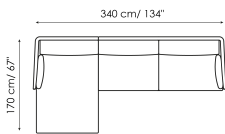

Height: 85cm

Chaise longue

Width: 115cm

Depth: 170cm

Height: 85cm

Meridiana

Width: 95cm

Depth: 230cm

Height: 85cm

Corner 95x95

Width: 95cm

Depth: 95cm

Height: 85cm

Corner 113x113

Width: 113cm

Depth: 113cm

Height: 85cm

Armchair

Width: 88cm

Depth: 80cm

Height: 85cm

Pouf

Width: 85cm

Depth: 85cm

Height: 43cm

Combination 1

Width: 340cm

Depth: 170cm

Height: 85cm

Combination 2

Width: 320cm

Depth: 230cm