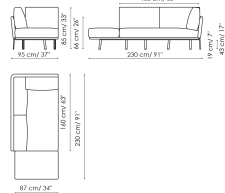

Height: 85cm

Sofa 233

Width: 233cm

Depth: 95cm

Height: 85cm

Sofa 203

Width: 203cm

Depth: 95cm

Height: 85cm

Chaise longue

Width: 115cm

Depth: 170cm

Height: 85cm

Meridiana

Width: 95cm

Depth: 230cm

Height: 85cm

Corner 95x95

Width: 95cm

Depth: 95cm

Height: 85cm

Corner 113x113

Width: 113cm

Depth: 113cm

Height: 85cm

Armchair

Width: 88cm

Depth: 80cm

Height: 85cm

Pouf

Width: 85cm

Depth: 85cm