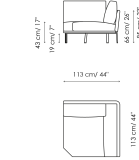

Height: 85cm

Chaise longue

Width: 115cm

Depth: 170cm

Height: 85cm

Meridiana

Width: 95cm

Depth: 230cm

Height: 85cm

Corner 95x95

Width: 95cm

Depth: 95cm

Height: 85cm

Corner 113x113

Width: 113cm

Depth: 113cm

Height: 85cm

Armchair

Width: 88cm

Depth: 80cm

Height: 85cm

Pouf

Width: 85cm

Depth: 85cm

Height: 43cm

Combination 1

Width: 340cm

Depth: 170cm

Height: 85cm

Combination 2

Width: 320cm

Depth: 230cm