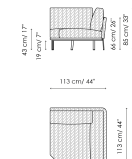

Height: 85cm

Corner 95x95

Width: 95cm

Depth: 95cm

Height: 85cm

Corner 113x113

Width: 113cm

Depth: 113cm

Height: 85cm

Sofa 263 - 2 seats
Width: 263cm
Depth: 95cm
Height: 85cm

Sofa 233
Width: 233cm
Depth: 95cm
Height: 85cm

Sofa 203
Width: 203cm
Depth: 95cm
Height: 85cm

End section sofa 225
Width: 255cm
Depth: 95cm
Height: 85cm

End section sofa 195
Width: 195cm
Depth: 95cm
Height: 85cm

Chaise longue
Width: 115cm
Depth: 170cm
Height: 85cm

Meridiana
Width: 95cm
Depth: 230cm
Height: 85cm

Corner 95x95
Width: 95cm
Depth: 95cm
Height: 85cm

Corner 113x113
Width: 113cm
Depth: 113cm
Height: 85cm

Armchair
Width: 88cm
Depth: 80cm
Height: 85cm

Pouf
Width: 85cm
Depth: 85cm
Height: 43cm

Combination 1
Width: 340cm
Depth: 170cm
Height: 85cm

Combination 2
Width: 320cm
Depth: 230cm
Height: 85cm