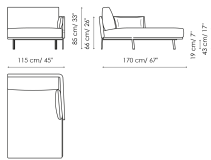

Height: 85cm

Sofa 233

Width: 233cm

Depth: 95cm

Height: 85cm

Sofa 203

Width: 203cm

Depth: 95cm

Height: 85cm

End section sofa 225

Width: 255cm

Depth: 95cm

Height: 85cm

End section sofa 195

Width: 195cm

Depth: 95cm

Height: 85cm

Chaise longue

Width: 115cm

Depth: 170cm

Height: 85cm

Meridiana

Width: 95cm

Depth: 230cm

Height: 85cm

Corner 95x95

Width: 95cm

Depth: 95cm

Height: 85cm

Corner 113x113

Width: 113cm

Depth: 113cm