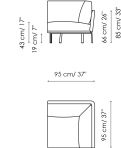

Height: 85cm

End section sofa 225

Width: 255cm

Depth: 95cm

Height: 85cm

End section sofa 195

Width: 195cm

Depth: 95cm

Height: 85cm

Chaise longue

Width: 115cm

Depth: 170cm

Height: 85cm

Meridiana

Width: 95cm

Depth: 230cm

Height: 85cm

Corner 95x95

Width: 95cm

Depth: 95cm

Height: 85cm

Corner 113x113

Width: 113cm

Depth: 113cm

Height: 85cm

Armchair

Width: 88cm

Depth: 80cm

Height: 85cm

Pouf

Width: 85cm

Depth: 85cm