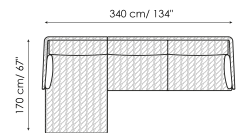

Height: 85cm

Corner 95x95

Width: 95cm

Depth: 95cm

Height: 85cm

Corner 113x113

Width: 113cm

Depth: 113cm

Height: 85cm

Sofa 263 - 2 seats
Width: 263cm
Depth: 95cm
Height: 85cm

Sofa 233
Width: 233cm
Depth: 95cm
Height: 85cm

Sofa 203
Width: 203cm
Depth: 95cm
Height: 85cm

End section sofa 225
Width: 255cm
Depth: 95cm
Height: 85cm

End section sofa 195
Width: 195cm
Depth: 95cm
Height: 85cm

Chaise longue
Width: 115cm
Depth: 170cm
Height: 85cm

Meridiana
Width: 95cm
Depth: 230cm
Height: 85cm

Corner 95x95
Width: 95cm
Depth: 95cm
Height: 85cm

Corner 113x113
Width: 113cm
Depth: 113cm
Height: 85cm

Armchair
Width: 88cm
Depth: 80cm
Height: 85cm

Pouf
Width: 85cm
Depth: 85cm
Height: 43cm

Combination 1
Width: 340cm
Depth: 170cm
Height: 85cm

Combination 2
Width: 320cm
Depth: 230cm
Height: 85cm