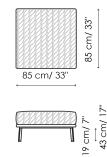

Height: 85cm

Corner 95x95

Width: 95cm

Depth: 95cm

Height: 85cm

Corner 113x113

Width: 113cm

Depth: 113cm

Height: 85cm

Sofa 263 - 2 seats
Width: 263cm
Depth: 95cm
Height: 85cm

Sofa 233
Width: 233cm
Depth: 95cm
Height: 85cm

Sofa 203
Width: 203cm
Depth: 95cm
Height: 85cm

End section sofa 225
Width: 255cm
Depth: 95cm
Height: 85cm

End section sofa 195
Width: 195cm
Depth: 95cm
Height: 85cm

Chaise longue
Width: 115cm
Depth: 170cm
Height: 85cm

Meridiana
Width: 95cm
Depth: 230cm
Height: 85cm

Corner 95x95
Width: 95cm
Depth: 95cm
Height: 85cm

Corner 113x113
Width: 113cm
Depth: 113cm
Height: 85cm

Armchair
Width: 88cm
Depth: 80cm
Height: 85cm

Pouf
Width: 85cm
Depth: 85cm
Height: 43cm

Combination 1
Width: 340cm
Depth: 170cm
Height: 85cm

Combination 2
Width: 320cm
Depth: 230cm
Height: 85cm