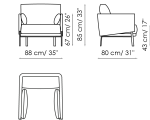

Height: 85cm

Chaise longue

Width: 115cm

Depth: 170cm

Height: 85cm

Meridiana

Width: 95cm

Depth: 230cm

Height: 85cm

Corner 95x95

Width: 95cm

Depth: 95cm

Height: 85cm

Corner 113x113

Width: 113cm

Depth: 113cm

Height: 85cm

Armchair

Width: 88cm

Depth: 80cm

Height: 85cm

Pouf

Width: 85cm

Depth: 85cm

Height: 43cm

Combination 1

Width: 340cm

Depth: 170cm

Height: 85cm

Combination 2

Width: 320cm

Depth: 230cm