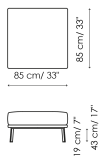

Height: 85cm

Chaise longue

Width: 115cm

Depth: 170cm

Height: 85cm

Meridiana

Width: 95cm

Depth: 230cm

Height: 85cm

Corner 95x95

Width: 95cm

Depth: 95cm

Height: 85cm

Corner 113x113

Width: 113cm

Depth: 113cm

Height: 85cm

Armchair

Width: 88cm

Depth: 80cm

Height: 85cm

Pouf

Width: 85cm

Depth: 85cm

Height: 43cm

Combination 1

Width: 340cm

Depth: 170cm

Height: 85cm

Combination 2

Width: 320cm

Depth: 230cm