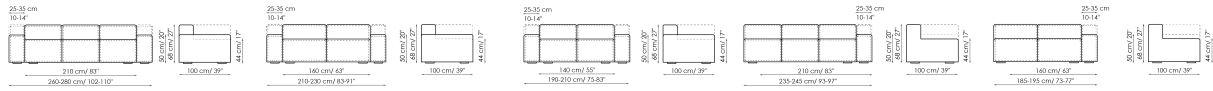

## Sofa 260-280

Width: 260-280cm

Depth: 100cm

Height: 68cm