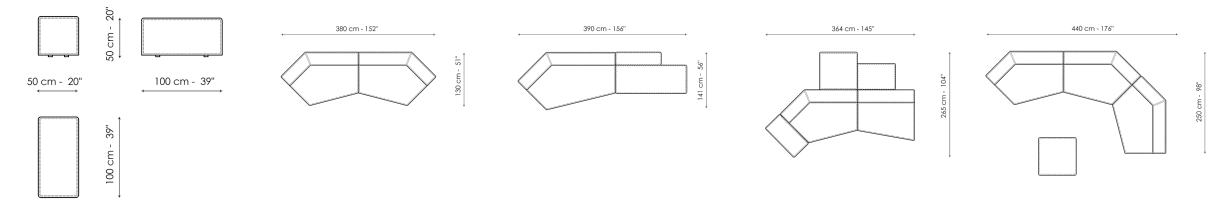

Combination  
Width: 390cm  
Depth: 225cm  
Height: 68cm

Combination  
Width: 342cm  
Depth: 250cm  
Height: 68cm

**Semi-corner 240**

Width: 240cm

Depth: 141cm

Height: 68cm

**Semi-corner 190**

Width: 190cm

Depth: 130cm

Height: 68cm

**Trapezium 180**

Width: 180cm

Depth: 125cm

Height: 68cm

**Trapezium 140**

Width: 140cm

Depth: 125cm

Height: 68cm

**Penisola**

Width: 100cm

Depth: 100cm

Height: 68cm

**Large armrest**

Width: 50cm

Depth: 100cm

Height: 50cm

**Combination**

Width: 380cm

Depth: 130cm

Height: 68cm

**Combination**

Width: 390cm