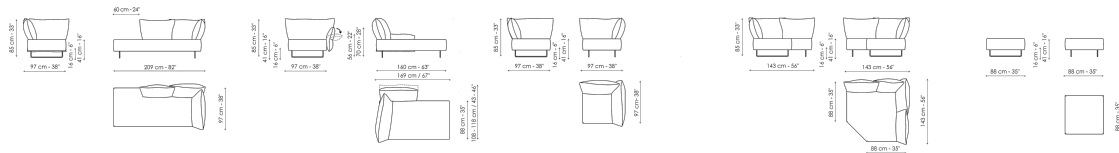

Data sheet

Sofa 240-260

Width: 240-260cm

Depth: 97cm

Height: 85cm

Sofa 210-230

Width: 210-230cm

Depth: 97cm

Height: 85cm

End section sofa 220-230

Width: 220-230cm

Depth: 97cm

Height: 85cm

End section sofa 190-200

Width: 190-200cm

Depth: 97cm

Height: 85cm

End section sofa 155-165

Width: 155-165cm

Depth: 97cm

Height: 85cm

Meridiana

Width: 97cm

Depth: 209cm

Height: 85cm

Chaise longue

Width: 108-118cm

Depth: 169cm

Height: 85cm

Corner 97x97

Width: 97cm

Depth: 97cm