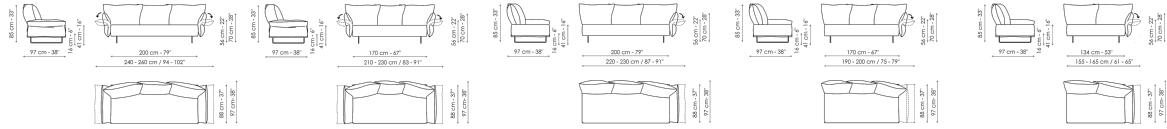

Data sheet

Sofa 240-260

Width: 240-260cm

Depth: 97cm

Height: 85cm

Sofa 210-230

Width: 210-230cm

Depth: 97cm

Height: 85cm

End section sofa 220-230

Width: 220-230cm

Depth: 97cm

Height: 85cm

End section sofa 190-200

Width: 190-200cm

Depth: 97cm

Height: 85cm

End section sofa 155-165

Width: 155-165cm

Depth: 97cm

Height: 85cm

Meridiana

Width: 97cm

Depth: 209cm

Height: 85cm

Corner 143x143

Width: 143cm

Depth: 143cm

Height: 85cm

Pouf 88x88

Width: 88cm

Depth: 88cm