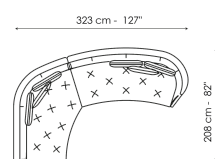

Data sheet

Lovy - sofa 248

Width: 248cm
Depth: 109cm
Height: 96cm

Lovy ego - sofa 248

Width: 248cm
Depth: 109cm
Height: 96cm

Lovy hi - sofa 225 with 3

cushions
Width: 225cm
Depth: 107cm
Height: 82cm

Lovy hi - sofa 225 with 2

cushions
Width: 225cm
Depth: 107cm
Height: 82cm

Lovy hi - sofa 195

Width: 195cm
Depth: 104cm
Height: 82cm

Lovy low - sofa 200

Width: 200cm
Depth: 94cm
Height: 63cm

Lovy low - sofa 170

Width: 170cm
Depth: 91cm
Height: 63cm

Pouf 162x64

Width: 162cm
Depth: 64cm
Height: 36cm

Pouf Ø55

Width: 55cm
Depth: 55cm
Height: 36cm

Pouf 53x53

Width: 53cm
Depth: 53cm
Height: 36cm

Mediana

Width: 192cm
Depth: 126cm
Height: 82cm

End section sofa

Width: 225cm
Depth: 101cm
Height: 82cm

Combination

Width: 60cm
Depth: -cm
Height: 45cm

Combination

Width: 60cm
Depth: -cm
Height: 30cm

Cover

Fabric - 900