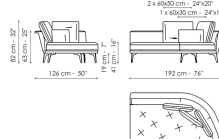

Data sheet

Lovy - sofa 248

Width: 248cm
Depth: 109cm
Height: 96cm

Lovy ego - sofa 248

Width: 248cm
Depth: 109cm
Height: 96cm

Lovy hi - sofa 225 with 3

cushions
Width: 225cm
Depth: 107cm
Height: 82cm

Lovy hi - sofa 225 with 2

cushions
Width: 225cm
Depth: 107cm
Height: 82cm

Lovy hi - sofa 195

Width: 195cm
Depth: 104cm
Height: 82cm

Lovy low - sofa 200

Width: 200cm
Depth: 94cm
Height: 63cm

Lovy low - sofa 170

Width: 170cm
Depth: 91cm
Height: 63cm

Pouf 162x64

Width: 162cm
Depth: 64cm
Height: 36cm

Pouf Ø55

Width: 55cm
Depth: 55cm
Height: 36cm

Pouf 53x53

Width: 53cm
Depth: 53cm
Height: 36cm

Mediana

Width: 192cm
Depth: 126cm
Height: 82cm

End section sofa

Width: 225cm
Depth: 101cm
Height: 82cm

Combination

Width: 60cm
Depth: -cm
Height: 45cm

Combination

Width: 60cm
Depth: -cm
Height: 30cm

Cover

Fabric - 900