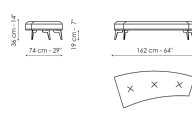

Data sheet

Lovy - sofa 248

Width: 248cm
Depth: 109cm
Height: 96cm

Lovy ego - sofa 248

Width: 248cm
Depth: 109cm
Height: 96cm

Lovy hi - sofa 225 with 3

cushions
Width: 225cm
Depth: 107cm
Height: 82cm

Lovy hi - sofa 225 with 2

cushions
Width: 225cm
Depth: 107cm
Height: 82cm

Lovy hi - sofa 195

Width: 195cm
Depth: 104cm
Height: 82cm

Lovy low - sofa 200

Width: 200cm
Depth: 94cm
Height: 63cm

Lovy low - sofa 170

Width: 170cm
Depth: 91cm
Height: 63cm

Pouf 162x64

Width: 162cm
Depth: 64cm
Height: 36cm

Pouf Ø55

Width: 55cm
Depth: 55cm
Height: 36cm

Pouf 53x53

Width: 53cm
Depth: 53cm
Height: 36cm

Mediana

Width: 192cm
Depth: 126cm
Height: 82cm

End section sofa

Width: 225cm
Depth: 101cm
Height: 82cm

Combination

Width: 60cm
Depth: -cm
Height: 45cm

Combination

Width: 60cm
Depth: -cm
Height: 30cm

Cover

Fabric - 900