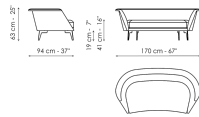

Data sheet

Lovy - sofa 248

Width: 248cm
Depth: 109cm
Height: 96cm

Lovy ego - sofa 248

Width: 248cm
Depth: 109cm
Height: 96cm

Lovy hi - sofa 225 with 3

cushions
Width: 225cm
Depth: 107cm
Height: 82cm

Lovy hi - sofa 225 with 2

cushions
Width: 225cm
Depth: 107cm
Height: 82cm

Lovy hi - sofa 195

Width: 195cm
Depth: 104cm
Height: 82cm

Lovy low - sofa 200

Width: 200cm
Depth: 94cm
Height: 63cm

Lovy low - sofa 170

Width: 170cm
Depth: 91cm
Height: 63cm

Pouf 162x64

Width: 162cm
Depth: 64cm
Height: 36cm

Pouf Ø55

Width: 55cm
Depth: 55cm
Height: 36cm

Pouf 53x53

Width: 53cm
Depth: 53cm
Height: 36cm

Mediana

Width: 192cm
Depth: 126cm
Height: 82cm

End section sofa

Width: 225cm
Depth: 101cm
Height: 82cm

Combination

Width: 60cm
Depth: -cm
Height: 45cm

Combination

Width: 60cm
Depth: -cm
Height: 30cm

Cover

Fabric - 900