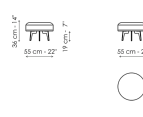

Data sheet

Lovy - sofa 248

Width: 248cm
Depth: 109cm
Height: 96cm

Lovy ego - sofa 248

Width: 248cm
Depth: 109cm
Height: 96cm

Lovy hi - sofa 225 with 3

cushions
Width: 225cm
Depth: 107cm
Height: 82cm

Lovy hi - sofa 225 with 2

cushions
Width: 225cm
Depth: 107cm
Height: 82cm

Lovy hi - sofa 195

Width: 195cm
Depth: 104cm
Height: 82cm

Lovy low - sofa 200

Width: 200cm
Depth: 94cm
Height: 63cm

Lovy low - sofa 170

Width: 170cm
Depth: 91cm
Height: 63cm

Pouf 162x64

Width: 162cm
Depth: 64cm
Height: 36cm

Pouf Ø55

Width: 55cm
Depth: 55cm
Height: 36cm

Pouf 53x53

Width: 53cm
Depth: 53cm
Height: 36cm

Mediana

Width: 192cm
Depth: 126cm
Height: 82cm

End section sofa

Width: 225cm
Depth: 101cm
Height: 82cm

Combination

Width: 60cm
Depth: -cm
Height: 45cm

Combination

Width: 60cm
Depth: -cm
Height: 30cm

Cover

Fabric - 900