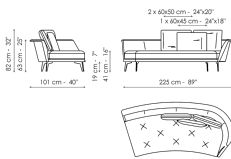

Data sheet

Lovy - sofa 248

Width: 248cm
Depth: 109cm
Height: 96cm

Lovy ego - sofa 248

Width: 248cm
Depth: 109cm
Height: 96cm

Lovy hi - sofa 225 with 3

cushions
Width: 225cm
Depth: 107cm
Height: 82cm

Lovy hi - sofa 225 with 2

cushions
Width: 225cm
Depth: 107cm
Height: 82cm

Lovy hi - sofa 195

Width: 195cm
Depth: 104cm
Height: 82cm

Lovy low - sofa 200

Width: 200cm
Depth: 94cm
Height: 63cm

Lovy low - sofa 170

Width: 170cm
Depth: 91cm
Height: 63cm

Pouf 162x64

Width: 162cm
Depth: 64cm
Height: 36cm

Pouf Ø55

Width: 55cm
Depth: 55cm
Height: 36cm

Pouf 53x53

Width: 53cm
Depth: 53cm
Height: 36cm

Mediana

Width: 192cm
Depth: 126cm
Height: 82cm

End section sofa

Width: 225cm
Depth: 101cm
Height: 82cm

Combination

Width: 60cm
Depth: -cm
Height: 45cm

Combination

Width: 60cm
Depth: -cm
Height: 30cm

Cover

Fabric - 900