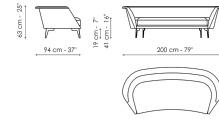

Data sheet

Lovy - sofa 248

Width: 248cm
Depth: 109cm
Height: 96cm

Lovy ego - sofa 248

Width: 248cm
Depth: 109cm
Height: 96cm

Lovy hi - sofa 225 with 3

cushions
Width: 225cm
Depth: 107cm
Height: 82cm

Lovy hi - sofa 225 with 2

cushions
Width: 225cm
Depth: 107cm
Height: 82cm

Lovy hi - sofa 195

Width: 195cm
Depth: 104cm
Height: 82cm

Lovy low - sofa 200

Width: 200cm
Depth: 94cm
Height: 63cm

Lovy low - sofa 170

Width: 170cm
Depth: 91cm
Height: 63cm

Pouf 162x64

Width: 162cm
Depth: 64cm
Height: 36cm

Pouf Ø55

Width: 55cm
Depth: 55cm
Height: 36cm

Pouf 53x53

Width: 53cm
Depth: 53cm
Height: 36cm

Mediana

Width: 192cm
Depth: 126cm
Height: 82cm

End section sofa

Width: 225cm
Depth: 101cm
Height: 82cm

Combination

Width: 60cm
Depth: -cm
Height: 45cm

Combination

Width: 60cm
Depth: -cm
Height: 30cm

Cover

Fabric - 900