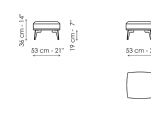

Data sheet

Lovy - sofa 248

Width: 248cm
Depth: 109cm
Height: 96cm

Lovy ego - sofa 248

Width: 248cm
Depth: 109cm
Height: 96cm

Lovy hi - sofa 225 with 3

cushions
Width: 225cm
Depth: 107cm
Height: 82cm

Lovy hi - sofa 225 with 2

cushions
Width: 225cm
Depth: 107cm
Height: 82cm

Lovy hi - sofa 195

Width: 195cm
Depth: 104cm
Height: 82cm

Lovy low - sofa 200

Width: 200cm
Depth: 94cm
Height: 63cm

Lovy low - sofa 170

Width: 170cm
Depth: 91cm
Height: 63cm

Pouf 162x64

Width: 162cm
Depth: 64cm
Height: 36cm

Pouf Ø55

Width: 55cm
Depth: 55cm
Height: 36cm

Pouf 53x53

Width: 53cm
Depth: 53cm
Height: 36cm

Mediana

Width: 192cm
Depth: 126cm
Height: 82cm

End section sofa

Width: 225cm
Depth: 101cm
Height: 82cm

Combination

Width: 60cm
Depth: -cm
Height: 45cm

Combination

Width: 60cm
Depth: -cm
Height: 30cm

Cover

Fabric - 900