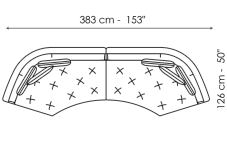

Data sheet

Lovy - sofa 248

Width: 248cm
Depth: 109cm
Height: 96cm

Lovy ego - sofa 248

Width: 248cm
Depth: 109cm
Height: 96cm

Lovy hi - sofa 225 with 3

cushions
Width: 225cm
Depth: 107cm
Height: 82cm

Lovy hi - sofa 225 with 2

cushions
Width: 225cm
Depth: 107cm
Height: 82cm

Lovy hi - sofa 195

Width: 195cm
Depth: 104cm
Height: 82cm

Lovy low - sofa 200

Width: 200cm
Depth: 94cm
Height: 63cm

Lovy low - sofa 170

Width: 170cm
Depth: 91cm
Height: 63cm

Pouf 162x64

Width: 162cm
Depth: 64cm
Height: 36cm

Pouf Ø55

Width: 55cm
Depth: 55cm
Height: 36cm

Pouf 53x53

Width: 53cm
Depth: 53cm
Height: 36cm

Mediana

Width: 192cm
Depth: 126cm
Height: 82cm

End section sofa

Width: 225cm
Depth: 101cm
Height: 82cm

Combination

Width: 60cm
Depth: -cm
Height: 45cm

Combination

Width: 60cm
Depth: -cm
Height: 30cm

Cover

Fabric - 900