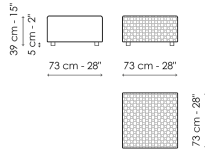

Data sheet

Pouf 145x45
Width: 145cm
Depth: 45cm
Height: 39cm

Pouf 73x45
Width: 73cm
Depth: 45cm
Height: 39cm

Pouf 73x73
Width: 73cm
Depth: 73cm
Height: 39cm

Pouf 42x42
Width: 42cm
Depth: 42cm
Height: 45cm