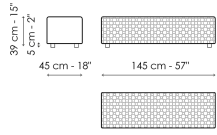

Data sheet

Pouf 145x45
Width: 145cm
Depth: 45cm
Height: 39cm

Pouf 73x45
Width: 73cm
Depth: 45cm
Height: 39cm

Pouf 73x73
Width: 73cm
Depth: 73cm
Height: 39cm

Pouf 42x42
Width: 42cm
Depth: 42cm
Height: 45cm