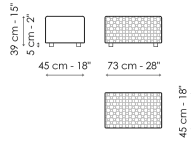

Data sheet

Pouf 145x45
Width: 145cm
Depth: 45cm
Height: 39cm

Pouf 73x45
Width: 73cm
Depth: 45cm
Height: 39cm

Pouf 73x73
Width: 73cm
Depth: 73cm
Height: 39cm

Pouf 42x42
Width: 42cm
Depth: 42cm
Height: 45cm