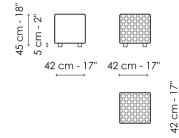

Data sheet

Pouf 145x45
Width: 145cm
Depth: 45cm
Height: 39cm

Pouf 73x45
Width: 73cm
Depth: 45cm
Height: 39cm

Pouf 73x73
Width: 73cm
Depth: 73cm
Height: 39cm

Pouf 42x42
Width: 42cm
Depth: 42cm
Height: 45cm