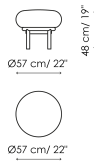

Data sheet

Width: 57cm
Depth: 57cm
Height: 48cm

Width: 67cm
Depth: 67cm
Height: 43cm

Width: 87cm
Depth: 87cm
Height: 43cm

Width: 122cm
Depth: 122cm
Height: 45cm

Cover

Fabric - 900

Fabric - Azimut
9B02