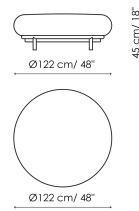

Data sheet

Width: 57cm
Depth: 57cm
Height: 48cm

Width: 67cm
Depth: 67cm
Height: 43cm

Width: 87cm
Depth: 87cm
Height: 43cm

Width: 122cm
Depth: 122cm
Height: 45cm

Cover

Fabric - 900

Fabric - Azimut
9B02