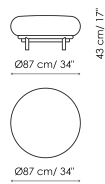

Data sheet

Width: 57cm
Depth: 57cm
Height: 48cm

Width: 67cm
Depth: 67cm
Height: 43cm

Width: 87cm
Depth: 87cm
Height: 43cm

Width: 122cm
Depth: 122cm
Height: 45cm

Cover

Fabric - 900

Fabric - Azimut
9B02