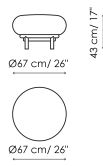

Data sheet

Width: 57cm
Depth: 57cm
Height: 48cm

Width: 67cm
Depth: 67cm
Height: 43cm

Width: 87cm
Depth: 87cm
Height: 43cm

Width: 122cm
Depth: 122cm
Height: 45cm

Cover

Fabric - 900

Fabric - Azimut
9B02