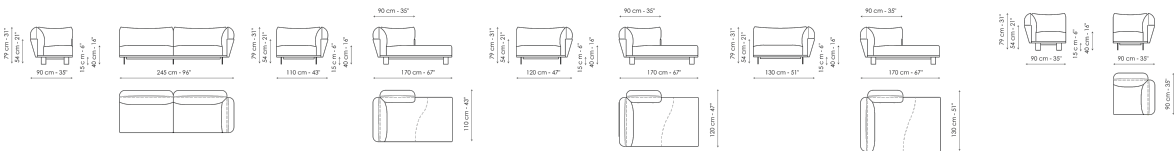

Data sheet

Sofa 220

Width: 220cm
Depth: 90cm
Height: 79cm

Sofa 240

Width: 240cm
Depth: 90cm
Height: 79cm

Sofa 260

Width: 260cm
Depth: 90cm
Height: 79cm

End section sofa 205

Width: 205cm
Depth: 90cm
Height: 79cm

End section sofa 225

Width: 225cm
Depth: 90cm
Height: 79cm

End section sofa 245

Width: 245cm
Depth: 90cm
Height: 79cm

Chaise longue 110

Width: 170cm
Depth: 110cm
Height: 79cm

Chaise longue 120

Width: 170cm
Depth: 120cm
Height: 79cm

Chaise longue 130

Width: 170cm
Depth: 130cm
Height: 79cm

Corner

Width: 90cm
Depth: 90cm
Height: 79cm

Pouf

Width: 75cm
Depth: 75cm
Height: 40cm

Combination 1

Width: 315cm
Depth: 170cm
Height: 79cm

Combination 2

Width: 345cm
Depth: 170cm
Height: 79cm

Combination 3

Width: 375cm
Depth: 170cm
Height: 79cm

Combination 4

Width: 295cm
Depth: 295cm
Height: 79cm