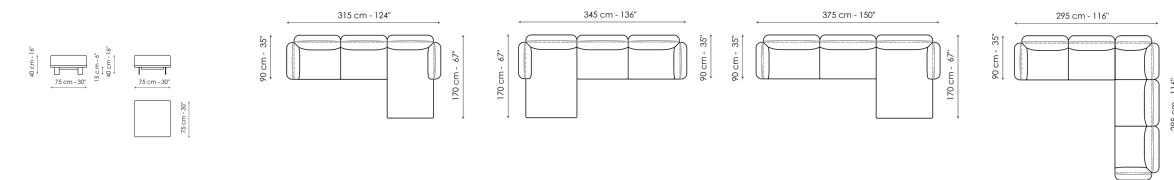

Data sheet

Sofa 220

Width: 220cm
Depth: 90cm
Height: 79cm

Sofa 240

Width: 240cm
Depth: 90cm
Height: 79cm

Sofa 260

Width: 260cm
Depth: 90cm
Height: 79cm

End section sofa 205

Width: 205cm
Depth: 90cm
Height: 79cm

End section sofa 225

Width: 225cm
Depth: 90cm
Height: 79cm

End section sofa 245

Width: 245cm
Depth: 90cm
Height: 79cm

Chaise longue 110

Width: 170cm
Depth: 110cm
Height: 79cm

Chaise longue 120

Width: 170cm
Depth: 120cm
Height: 79cm

Chaise longue 130

Width: 170cm
Depth: 130cm
Height: 79cm

Corner

Width: 90cm
Depth: 90cm
Height: 79cm

Pouf

Width: 75cm
Depth: 75cm
Height: 40cm

Combination 1

Width: 315cm
Depth: 170cm
Height: 79cm

Combination 2

Width: 345cm
Depth: 170cm
Height: 79cm

Combination 3

Width: 375cm
Depth: 170cm
Height: 79cm

Combination 4

Width: 295cm
Depth: 295cm
Height: 79cm