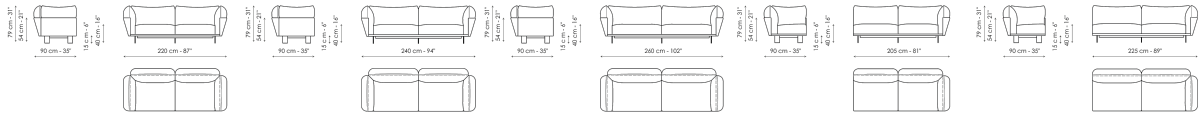

Data sheet

Sofa 220

Width: 220cm
Depth: 90cm
Height: 79cm

Sofa 240

Width: 240cm
Depth: 90cm
Height: 79cm

Sofa 260

Width: 260cm
Depth: 90cm
Height: 79cm

End section sofa 205

Width: 205cm
Depth: 90cm
Height: 79cm

End section sofa 225

Width: 225cm
Depth: 90cm
Height: 79cm

End section sofa 245

Width: 245cm
Depth: 90cm
Height: 79cm

Chaise longue 110

Width: 170cm
Depth: 110cm
Height: 79cm

Chaise longue 120

Width: 170cm
Depth: 120cm
Height: 79cm

Chaise longue 130

Width: 170cm
Depth: 130cm
Height: 79cm

Corner

Width: 90cm
Depth: 90cm
Height: 79cm

Pouf

Width: 75cm
Depth: 75cm
Height: 40cm

Combination 1

Width: 315cm
Depth: 170cm
Height: 79cm

Combination 2

Width: 345cm
Depth: 170cm
Height: 79cm

Combination 3

Width: 375cm
Depth: 170cm
Height: 79cm

Combination 4

Width: 295cm
Depth: 295cm
Height: 79cm