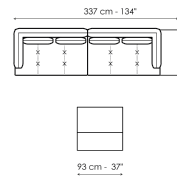

Height: 82cm

**Penisola 190**

Width: 190cm

Depth: 97cm

Height: 82cm

**Penisola 150**

Width: 150cm

Depth: 97cm

Height: 82cm

**Meridiana**

Width: 192cm

Depth: 97cm

Height: 82cm

**Chaise longue**

Width: 152cm

Depth: 97cm

Height: 82cm

Pouf 150 x 95  
Width: 150cm  
Depth: 95cm  
Height: 42cm

Pouf 95 x 95  
Width: 95cm  
Depth: 95cm  
Height: 42cm

Cushion  
Width: 45cm  
Depth: 45cm  
Height: -cm

Coffe table 148 x 33  
Width: 148cm  
Depth: 33cm  
Height: 45cm

Coffe table 93 x 33  
Width: 93cm  
Depth: 33cm  
Height: 45cm

Coffe table 93 x 47  
Width: 93cm  
Depth: 47cm  
Height: 45cm

Combination  
Width: 337cm  
Depth: 97cm  
Height: 82cm

Combination  
Width: 352cm  
Depth: 152cm  
Height: 82cm