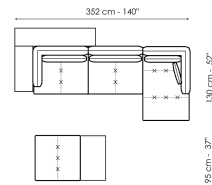

Height: 82cm

**Penisola 190**

Width: 190cm

Depth: 97cm

Height: 82cm

**Penisola 150**

Width: 150cm

Depth: 97cm

Height: 82cm

**Meridiana**

Width: 192cm

Depth: 97cm

Height: 82cm

**Chaise longue**

Width: 152cm

Depth: 97cm

Height: 82cm

Pouf 150 x 95  
Width: 150cm  
Depth: 95cm  
Height: 42cm

Pouf 95 x 95  
Width: 95cm  
Depth: 95cm  
Height: 42cm

Cushion  
Width: 45cm  
Depth: 45cm  
Height: -cm

Coffe table 148 x 33  
Width: 148cm  
Depth: 33cm  
Height: 45cm

Coffe table 93 x 33  
Width: 93cm  
Depth: 33cm  
Height: 45cm

Coffe table 93 x 47  
Width: 93cm  
Depth: 47cm  
Height: 45cm

Combination  
Width: 337cm  
Depth: 97cm  
Height: 82cm

Combination  
Width: 352cm  
Depth: 152cm  
Height: 82cm