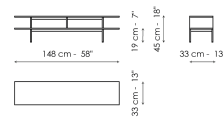

Height: 82cm

**Penisola 190**

Width: 190cm

Depth: 97cm

Height: 82cm

**Penisola 150**

Width: 150cm

Depth: 97cm

Height: 82cm

**Meridiana**

Width: 192cm

Depth: 97cm

Height: 82cm

**Chaise longue**

Width: 152cm

Depth: 97cm

Height: 82cm

Pouf 150 x 95  
Width: 150cm  
Depth: 95cm  
Height: 42cm

Pouf 95 x 95  
Width: 95cm  
Depth: 95cm  
Height: 42cm

Cushion  
Width: 45cm  
Depth: 45cm  
Height: -cm

Coffe table 148 x 33  
Width: 148cm  
Depth: 33cm  
Height: 45cm

Coffe table 93 x 33  
Width: 93cm  
Depth: 33cm  
Height: 45cm

Coffe table 93 x 47  
Width: 93cm  
Depth: 47cm  
Height: 45cm

Combination  
Width: 337cm  
Depth: 97cm  
Height: 82cm

Combination  
Width: 352cm  
Depth: 152cm  
Height: 82cm