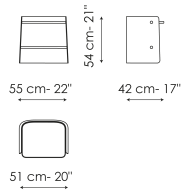

# Data sheet

Width: 55cm  
Depth: 42cm  
Height: 54cm