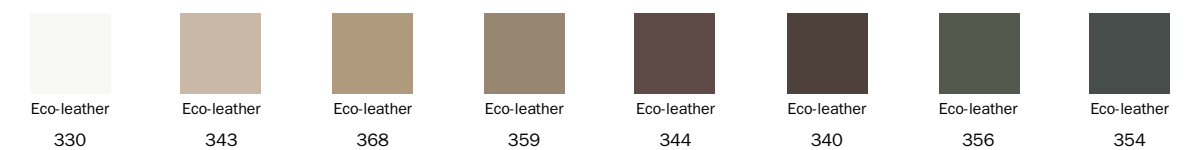

Eco-leather
369

Eco-leather
358

Eco-leather
346

Eco-leather
332

Eco-leather
371

Eco-leather
372

Eco-leather
373

Eco-leather
370

Eco-leather
353

Eco-leather
341

Fabric

Fabric
SP39 Ivory -
Varazze

Fabric
SP40 Light grey -
Nebbia

Fabric
SP41 Dark grey -
Blak80

Fabric
SP42 Brick red -
Palinuro

Fabric
SP43 Powder blue
- Navy