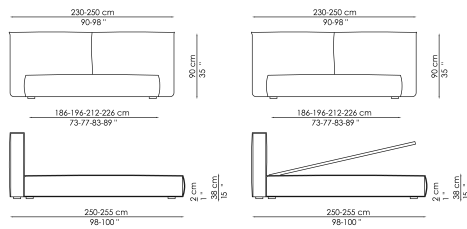

Data sheet

Fluff

Width: 230-250cm

Depth: 250-255cm

Height: 90cm

Fluff open

Width: 230-250cm

Depth: 250-255cm