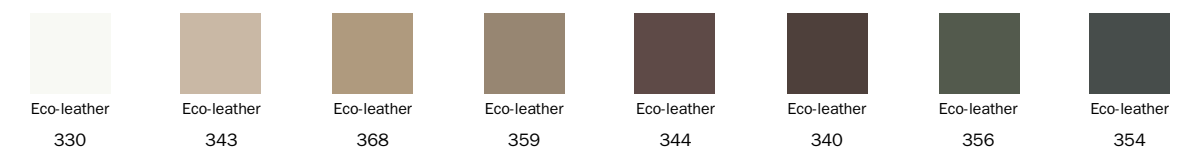

Eco Leather