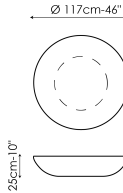

# Data sheet

**Planet**  
 Width: 96cm  
 Depth: 96cm  
 Height: 33cm

**Planet light**  
 Width: 96cm  
 Depth: 96cm  
 Height: 33cm

**Big planet**  
 Width: 117cm  
 Depth: 117cm  
 Height: 25cm

**Big planet light**  
 Width: 117cm  
 Depth: 117cm  
 Height: 25cm