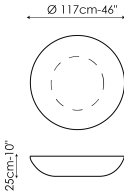

# Data sheet

**Planet**  
 Width: 96cm  
 Depth: 96cm  
 Height: 33cm

**Planet light**  
 Width: 96cm  
 Depth: 96cm  
 Height: 33cm

**Big planet**  
 Width: 117cm  
 Depth: 117cm  
 Height: 25cm

**Big planet light**  
 Width: 117cm  
 Depth: 117cm  
 Height: 25cm