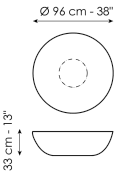

# Data sheet

**Planet**  
 Width: 96cm  
 Depth: 96cm  
 Height: 33cm

**Planet light**  
 Width: 96cm  
 Depth: 96cm  
 Height: 33cm

**Big planet**  
 Width: 117cm  
 Depth: 117cm  
 Height: 25cm

**Big planet light**  
 Width: 117cm  
 Depth: 117cm  
 Height: 25cm