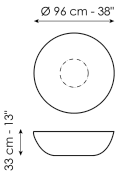

# Data sheet

**Planet**  
 Width: 96cm  
 Depth: 96cm  
 Height: 33cm

**Planet light**  
 Width: 96cm  
 Depth: 96cm  
 Height: 33cm

**Big planet**  
 Width: 117cm  
 Depth: 117cm  
 Height: 25cm

**Big planet light**  
 Width: 117cm  
 Depth: 117cm  
 Height: 25cm