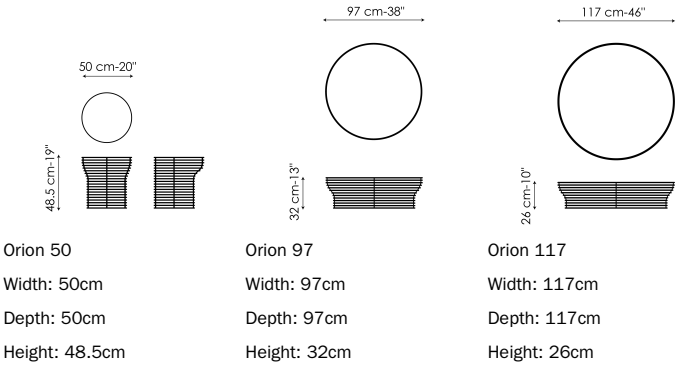

# Data sheet

Orion 50  
 Width: 50cm  
 Depth: 50cm  
 Height: 48.5cm

Orion 97  
 Width: 97cm  
 Depth: 97cm  
 Height: 32cm

Orion 117  
 Width: 117cm  
 Depth: 117cm  
 Height: 26cm