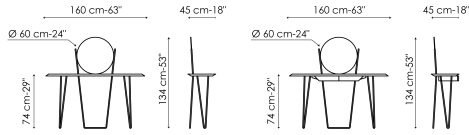

## Coseno

Width: 160cm

Depth: 45cm

Height: 134cm

## Coseno Plus

Width: 160cm

Depth: 45cm

Height: 134cm