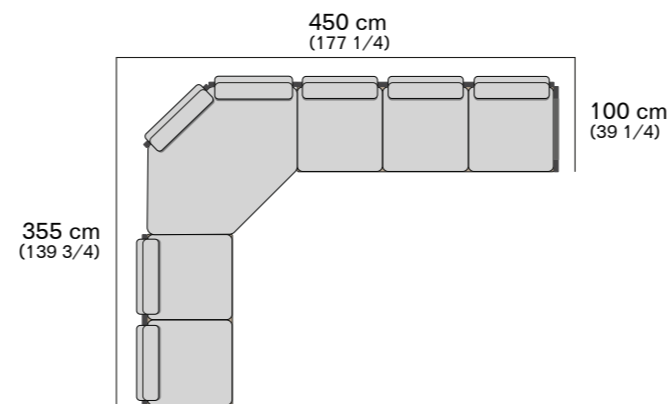

n.04 / EDEN SOFA COMPOSITION

- 1 x EDEN 003 module (285x95 cm)
- 1 x EDEN 004 module (228x135 cm)
- 1 x EDEN 002 module (190x95 cm)
- 5 x cushion EDEN seat
- 1 x cushion EDEN 004 seat
- 1 x EDEN 013 backrest (273x5 cm)
- 3 x EDEN 011 backrest (91x5 cm)
- 1 x EDEN 012 backrest (182x5 cm)
- 7 x cushion EDEN back