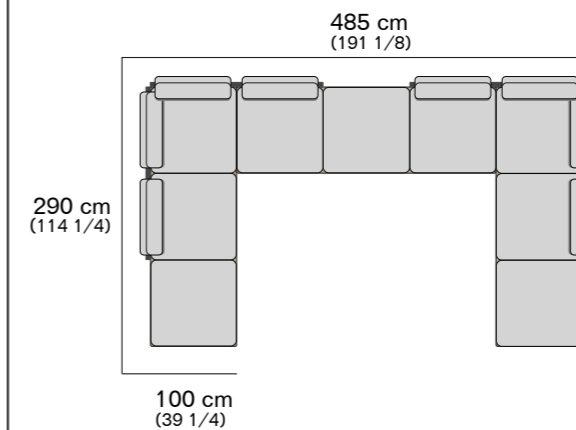

n.06 / EDEN SOFA COMPOSITION

- 3 x EDEN 003 module (285x95 cm)
- 9 x cushion EDEN seat
- 1 x cushion EDEN 004 seat
- 4 x EDEN 012 backrest (182x5 cm)
- 8 x cushion EDEN back