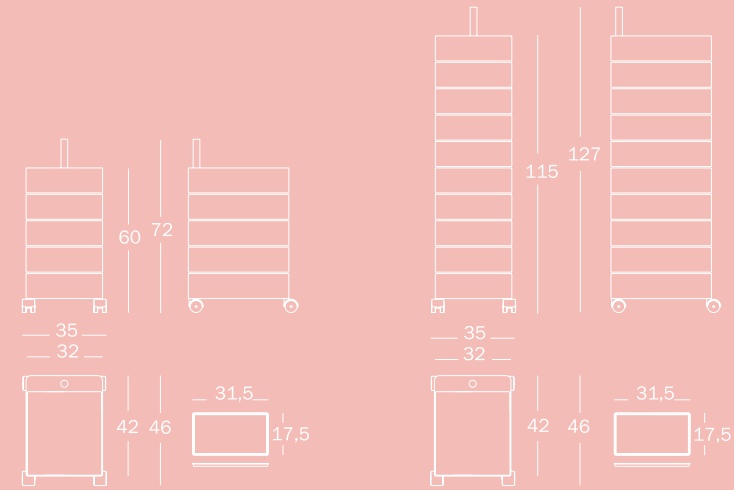

Yellow 1018 C

Bordeaux 1130 C

Blue 1234 C

Green 1321 C

Pink 1630 C

White 1673 C

Light Grey 1707 C

Black 1764 C