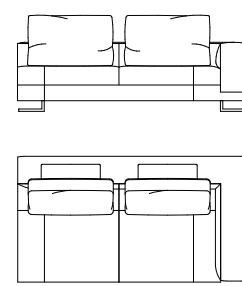

Feet: Metal in chrome finish or black nickel finish.

350
L 245 x P 107 x H 85 cm

300
L 225 x P 107 x H 85 cm

250
L 205 x P 107 x H 85 cm

L

380 L - 370 R
L 220 x P 107 x H 85 cm

R

L

780 L - 770 R
L 220 x P 107 x H 85 cm
LIBRERIA INTEGRATA
INTEGRATED BOOKCASE

R

L

330 L - 320 R
L 195 x P 107 x H 85 cm

R

L

730 L - 720 R
L 195 x P 107 x H 85 cm
LIBRERIA INTEGRATA
INTEGRATED BOOKCASE

R

340
L 195 x P 107 x H 85 cm

290
L 170 x P 107 x H 85 cm

190
L 98 x P 107 x H 85 cm

140
L 85 x P 107 x H 85 cm

L

570 L - 560 R
L 110 x P 175 x H 85 cm

R

400
L 107 x P 107 x H 42 cm