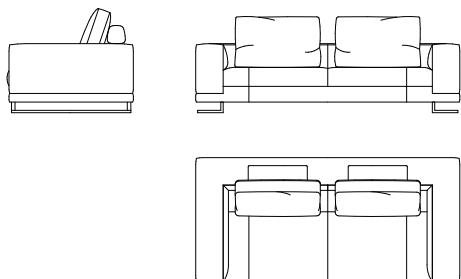

Seduta: Poliuretano espanso ad alta portanza rivestito con copertina in piuma sterilizzata e fibra poliestere.

Schienali: Piuma sterilizzata e fibra poliestere.

Libreria integrata e tavolo: Derivati del legno (classe E1)
finiture Noce Naturale, Moro, Fumo.

Seat: Polyurethane foam with high support and variable density covered with a blanket in sterilized feather and polyester fibre.

Backrest Cushions: Sterilized feather and polyester fibre.

Integrated bookcase and table: Wood and derivatives (class E1),
veneered in Noce Naturale, Moro, Fumo.

Feet: Metal in chrome finish or black nickel finish.

350
L 245 x P 107 x H 85 cm

300
L 225 x P 107 x H 85 cm

250
L 205 x P 107 x H 85 cm

L

380 L - 370 R
L 220 x P 107 x H 85 cm

R

L

780 L - 770 R
L 220 x P 107 x H 85 cm
LIBRERIA INTEGRATA
INTEGRATED BOOKCASE

R

L

330 L - 320 R
L 195 x P 107 x H 85 cm

R

L

730 L - 720 R
L 195 x P 107 x H 85 cm
LIBRERIA INTEGRATA
INTEGRATED BOOKCASE

R