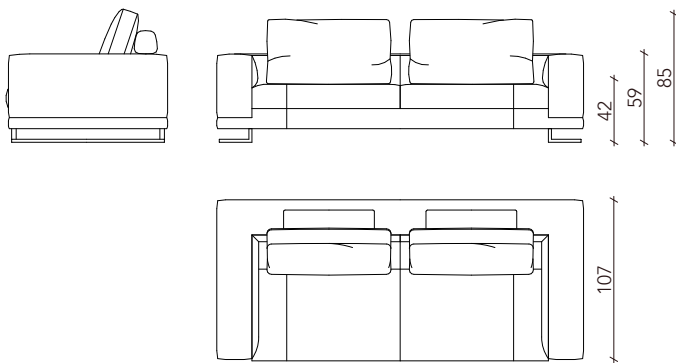

Tema

Divano componibile | *Modular seating system*

Rivestimenti: Tessuto - Pelle - Combinato - Decò per Pouf - Cuciture tono su tono - Gli elementi senza bracciolo hanno il lato finito.

Struttura: Telaio composto da multistrato, legno e derivati (classe E1).
Molleggio con cinghie elastiche ad alta resistenza.

Seduta: Poliuretano espanso ad alta portanza rivestito con copertina in piuma sterilizzata e fibra poliestere.

Schienali: Piuma sterilizzata e fibra poliestere.

Libreria integrata e tavolo: Derivati del legno (classe E1)
finiture Noce Naturale, Moro, Fumo.

Seat: Polyurethane foam with high support and variable density covered with a blanket in sterilized feather and polyester fibre.

Backrest Cushions: Sterilized feather and polyester fibre.

Integrated bookcase and table: Wood and derivatives (class E1),
veneered in Noce Naturale, Moro, Fumo.

Feet: Metal in chrome finish or black nickel finish.

350
L 245 x P 107 x H 85 cm

300
L 225 x P 107 x H 85 cm

250
L 205 x P 107 x H 85 cm

L

380 L - 370 R
L 220 x P 107 x H 85 cm

R

L