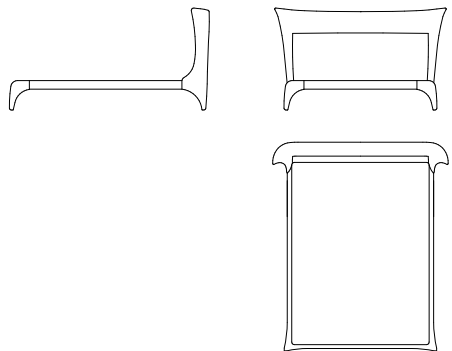

# Opera

Letto | Bed

**Rivestimenti:** Tessuto - Pelle - Cuciture tono su tono - Tappezzati e rifiniti anche su retro testiera.

**Struttura:** Telaio composto da multistrato, legno e derivati (classe E1). Rete opzionale.

**Imbottitura:** Poliuretano espanso rivestito con fibra poliestere.

**Upholstery:** Fabric - Leather - Combined - Tone on tone stitching Upholstered and finished also on the back of the headboard.

**Structure:** Frame composed of plywood, wood and derivatives (class E1). Slatted base in option.

**Padding:** Polyurethane foam covered with polyester wadding.

**A22**  
cm L 201 x P 224 X H 110  
Per materasso da 160x200  
*For mattress 160X200*

**A32**  
cm L 221 x P 224 X H 110  
Per materasso da 180x200  
*For mattress 180X200*