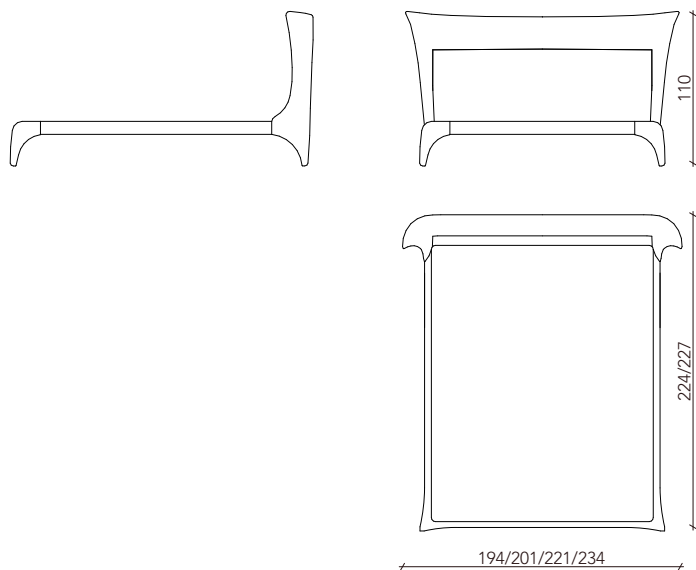

# Opera

Letto | Bed

**Rivestimenti:** Tessuto - Pelle - Cuciture tono su tono - Tappezzati e rifiniti anche su retro testiera.

**Struttura:** Telaio composto da multistrato, legno e derivati (classe E1). Rete opzionale.

**Imbottitura:** Poliuretano espanso rivestito con fibra poliestere.

**Upholstery:** Fabric - Leather - Combined - Tone on tone stitching Upholstered and finished also on the back of the headboard.

**Structure:** Frame composed of plywood, wood and derivatives (class E1). Slatted base in option.

**Padding:** Polyurethane foam covered with polyester wadding.

**A22**  
cm L 201 x P 224 X H 110  
Per materasso da 160x200  
*For mattress 160X200*

**A32**  
cm L 221 x P 224 X H 110  
Per materasso da 180x200  
*For mattress 180X200*