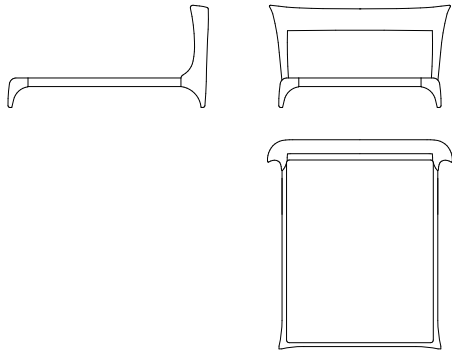

# Opera

Letto | Bed

**Rivestimenti:** Tessuto - Pelle - Cuciture tono su tono - Tappezzati e rifiniti anche su retro testiera.

**Struttura:** Telaio composto da multistrato, legno e derivati (classe E1). Rete opzionale.

**Imbottitura:** Poliuretano espanso rivestito con fibra poliestere.

**Upholstery:** Fabric - Leather - Combined - Tone on tone stitching Upholstered and finished also on the back of the headboard.

**Structure:** Frame composed of plywood, wood and derivatives (class E1). Slatted base in option.

**Padding:** Polyurethane foam covered with polyester wadding.

**A22**  
cm L 201 x P 224 X H 110  
Per materasso da 160x200  
*For mattress 160X200*

**A32**  
cm L 221 x P 224 X H 110  
Per materasso da 180x200  
*For mattress 180X200*