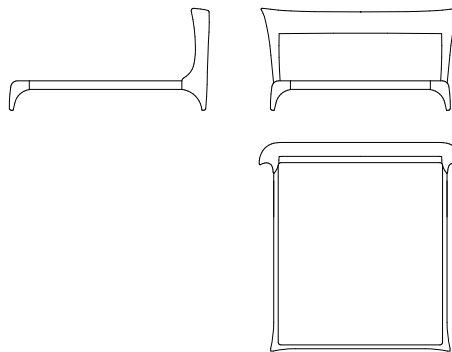

# Opera

Letto | Bed

**Rivestimenti:** Tessuto - Pelle - Cuciture tono su tono - Tappezzati e rifiniti anche su retro testiera.

**Struttura:** Telaio composto da multistrato, legno e derivati (classe E1). Rete opzionale.

**Imbottitura:** Poliuretano espanso rivestito con fibra poliestere.

**Upholstery:** Fabric - Leather - Combined - Tone on tone stitching Upholstered and finished also on the back of the headboard.

**Structure:** Frame composed of plywood, wood and derivatives (class E1). Slatted base in option.

**Padding:** Polyurethane foam covered with polyester wadding.

**A22**  
cm L 201 x P 224 X H 110  
Per materasso da 160x200  
*For mattress 160X200*

**A32**  
cm L 221 x P 224 X H 110  
Per materasso da 180x200  
*For mattress 180X200*

**A55**  
cm L 194 x P 227 x H 110  
Per materasso QS da 153x203  
*For mattress QS 153X203*

**A65**  
cm L 234 x P 227 x H 110  
Per materasso KS da 193x203  
*For mattress KS 193X203*

**980**  
RETE A DOGHE  
TELAIO METALLICO  
*SLATTED BASE WITH  
METALLIC FRAME*