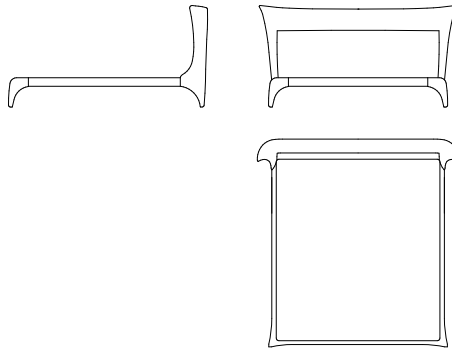

# Opera

Letto | Bed

**Rivestimenti:** Tessuto - Pelle - Cuciture tono su tono - Tappezzati e rifiniti anche su retro testiera.

**Struttura:** Telaio composto da multistrato, legno e derivati (classe E1). Rete opzionale.

**Imbottitura:** Poliuretano espanso rivestito con fibra poliestere.

**Upholstery:** Fabric - Leather - Combined - Tone on tone stitching Upholstered and finished also on the back of the headboard.

**Structure:** Frame composed of plywood, wood and derivatives (class E1). Slatted base in option.

**Padding:** Polyurethane foam covered with polyester wadding.

**A22**  
cm L 201 x P 224 X H 110  
Per materasso da 160x200  
*For mattress 160X200*

**A32**  
cm L 221 x P 224 X H 110  
Per materasso da 180x200  
*For mattress 180X200*