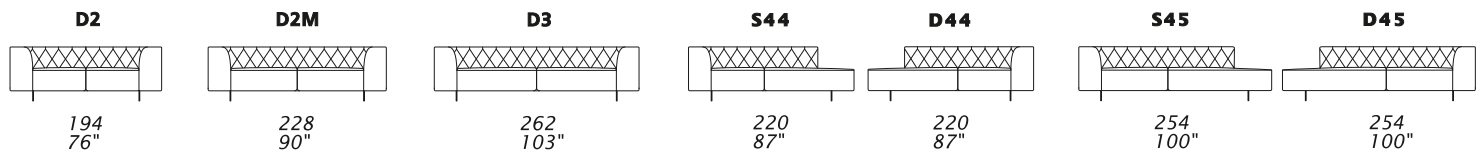

69
27"

99
39"

CARATTERISTICHE STANDARD

- Struttura in legno e multistrato, molleggio seduta con cinghie elastiche.
- Profondità seduta 65 cm.
- Altezza seduta 42 cm.
- Larghezza braccio 29 cm.
- Altezza braccio 69 cm.
- Cuscini seduta in poliuretano con materassina in piuma.
- Cuscini schienale in poliuretano rivestiti in falda.
- Piedi altezza 13 cm, disponibili in: cromato, cromato nero-titanio, metallo verniciato o rivestito in pelle.
- Inserimento letto non possibile.
- Cucitura CUC 504.

STANDARD FEATURES

- Hard wood frame, seat suspensions in reinforced elastic webbing.
- Seat depth 65 cm - 26".
- Seat height 42 cm - 17".
- Armrest width 29 cm - 11".
- Armrest height 69 cm - 27".
- Seat cushions in polyurethane covered with feather.
- Back cushions in polyurethane covered with wadding.
- Legs height 13 cm - 5" available in: chrome, dark chrome-titanio, painted metal or covered with leather.
- Folding bed not available.
- Stitching CUC 504.

MARLON

Scheda tecnica - Technical sheet

X tutti gli elementi del gruppo X hanno lo stesso modulo di seduta - all items in group X have the same seat width

Model	Seat Width (cm)	Seat Width (in)
E22	68	27"
E24	136	54"
S23	97	38"
D23	97	38"
S21	165	65"
D21	165	65"
S29	97	38"
D29	97	38"
S25	113	44"
D25	113	44"

Y tutti gli elementi del gruppo Y hanno lo stesso modulo di seduta - all items in group Y have the same seat width

Model	Seat Width (cm)	Seat Width (in)
E10	85	33"
E14	170	67"
S12	114	45"
D12	114	45"
S02	199	78"
D02	199	78"
S30	114	45"
D30	114	45"
S16	130	51"
D16	130	51"
S04	246	97"
D04	246	97"