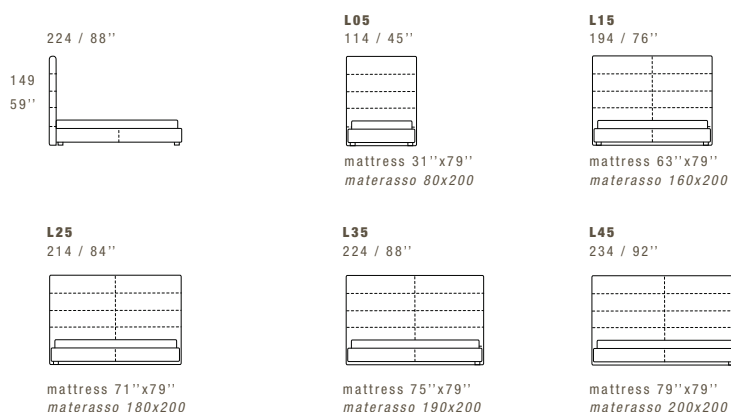

NOTES

- Dimensions: the first figure shows sizes in centimeters, the second in inches.
- Stitching styles 500, 500C, 509C, 517 and 518 are not recommended.
- Pillows shown are not included in the price.
- Storage base available upon request, \$ 1080 up-charge.

NOTE

- Dimensioni: la prima cifra indica i centimetri, la seconda cifra indica i pollici.
- Le cuciture 500, 500C, 509C, 517 e 518 non sono consigliate.
- I cuscini presenti in foto non sono compresi nel prezzo.
- Disponibile su richiesta base contenitore, con supplemento \$ 1080.

Version with double movement storage base, usable space height 18 cm - 7".

Versione con base contenitore a doppio movimento, spazio utile altezza 18 cm.

SPECIAL LENGTH: LUNGHEZZE SPECIALI:

Up to 10 cm + 8% - Up to 20 cm + 15%
Fino a 10 cm + 8% - Fino a 20 cm + 15%

European sizes / Misure europee

American sizes / Misure americane