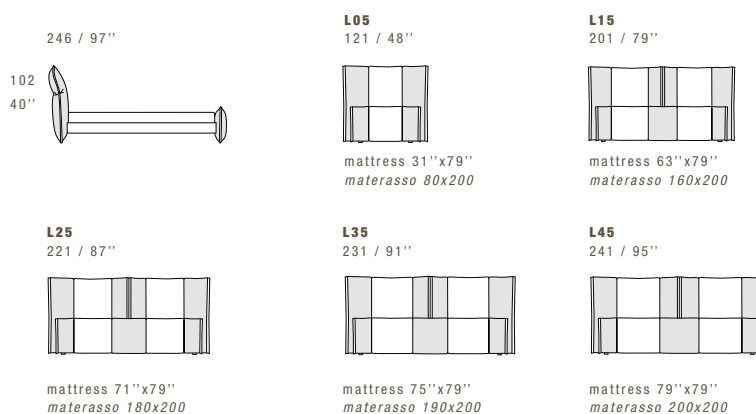

PEPPER NIGHT

STANDARD FEATURES

- Hard wood frame.
- Headboard and footboard in polyurethane covered with feather.
- Sideboards in polyurethane covered with wadding.
- Headboard height 102 cm - 40".
- Base height 29 cm - 11".
- Wood legs height 2,5 cm - 1".
- Mattress not included in the price.
- Headboard back in fabric.
- European wooden slats.
- Stitching CUC 503.

CARATTERISTICHE STANDARD

- Struttura in legno e multistrato.
- Imbottitura testiera e pediera in poliuretano rivestito con materassina in piuma.
- Imbottitura sponde in poliuretano rivestito in falda.
- Altezza testiera 102 cm.
- Altezza base 29 cm.
- Piedi in legno altezza 2,5 cm.
- Materasso non incluso nel prezzo.
- Retro testiera in tessuto.
- Reti letto con doghe in legno.
- Cucitura CUC 503.

NOTES

- Dimensions: the first figure shows sizes in centimeters, the second in inches.
- Pillows shown are not included in the price.
- Stitching styles 500, 500C, 509C, 517 and 518 are not recommended.
- Please advise covers for A and B.

NOTE

- Dimensioni: la prima cifra indica i centimetri, la seconda cifra indica i pollici.
- I cuscini presenti in foto non sono compresi nel prezzo.
- Le cuciture 500, 500C, 509C, 517 e 518 non sono consigliate.
- Si prega di specificare i rivestimenti A e B.

SPECIAL LENGTH: LUNGHEZZE SPECIALI:

Up to 10 cm + 8% - Up to 20 cm + 15%
Fino a 10 cm + 8% - Fino a 20 cm + 15%

European sizes / Misure europee