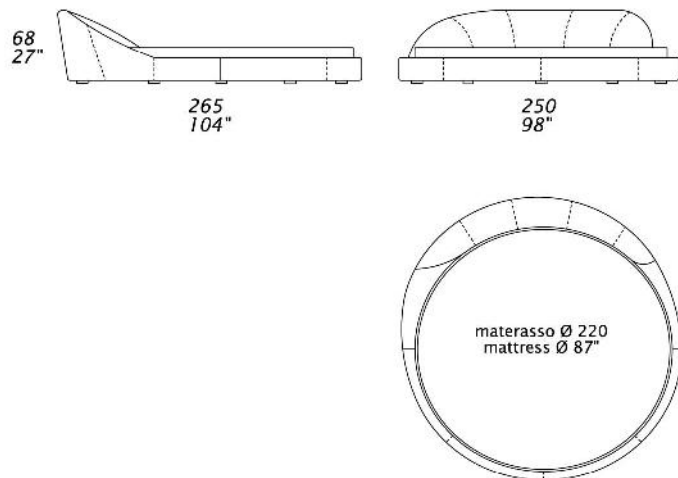

## CARATTERISTICHE STANDARD

- Struttura in legno e multistrato.
- Imbottitura testiera in poliuretano rivestito con falda di dacron.
- Imbottitura base in poliuretano.
- Altezza testiera 68 cm.
- Altezza base 25 cm.
- Piedi in legno altezza 4 cm.
- Materasso non incluso nel prezzo.
- Rete letto realizzata con pianale in legno.
- Disponibile con le seguenti cuciture:
  - CUC 501 con filetto in pelle;
  - CUC 500C a "taglio vivo".

## STANDARD FEATURES

- Hard wood frame.
- Headboard in polyurethane covered with dacron wadding.
- Base in polyurethane.
- Headboard height 68 cm - 27".
- Base height 25 cm - 10".
- Wood legs height 4 cm - 1" 1/2.
- Mattress not included in the price.
- Wood perforated platform under the mattress
- Jazz Night is available with the following stitching:
  - CUC 501 with leather piping;
  - CUC 500C edge to edge.

### NOTE

- Dimensioni: la prima cifra indica i centimetri, la seconda cifra indica i pollici.
- A richiesta:
  - Materasso (Ø 220 cm - H. 20 cm) ortopedico;
  - Materasso (Ø 220 cm - H. 20 cm) poliuretano/memory.

### NOTES

- Dimensions: the first figure shows sizes in centimeters, the second in inches.
- On request:
  - Orthopedic spring mattress (Ø 220 cm x H. 20 cm – Ø 87" x H. 8");
  - Memory foam mattress (Ø 220 cm x H. 20 cm – Ø 87" x H. 8").