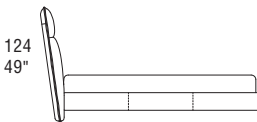

## European sizes / Misure europee

**L05**  
121 / 48"

MATTRESS 31" X 79"  
MATERASSO 80 X 200

**L15**  
201 / 79"

MATTRESS 63" X 79"  
MATERASSO 160 X 200

**L25**  
221 / 87"

MATTRESS 71" X 79"  
MATERASSO 180 X 200

## American sizes / Misure americane

**L10**  
230 / 91"

**L10**  
181 / 71"

MATTRESS 55" X 76"  
MATERASSO 140 X 193

**L20**  
242 / 95"

**L20**  
196 / 77"

MATTRESS 61" X 81"  
MATERASSO 155 X 205

**L30**  
242 / 95"

**L30**  
236 / 93"

MATTRESS 77" X 81"  
MATERASSO 195 X 205

**L40**  
252 / 99"

**L40**  
226 / 89"

MATTRESS 73" X 85"  
MATERASSO 185 X 215

### Version with double movement storage base, usable space height 18 cm - 7".

Versione con base contenitore a doppio movimento, spazio utile altezza 18 cm.