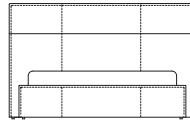

## European sizes / Misure europee

**L05**  
121 / 48"

MATTRESS 31" X 79"  
MATERASSO 80 X 200

**L15**  
201 / 79"

MATTRESS 63" X 79"  
MATERASSO 160 X 200

**L25**  
221 / 87"

MATTRESS 71" X 79"  
MATERASSO 180 X 200

**L35**  
231 / 91"

MATTRESS 75" X 79"  
MATERASSO 190 X 200

**L45**  
241 / 95"

MATTRESS 79" X 79"  
MATERASSO 200 X 200

## American sizes / Misure americane

**L10**  
230 / 91"

**L10**  
181 / 71"

MATTRESS 55" X 76"  
MATERASSO 140 X 193

**L20**  
242 / 95"

**L20**  
196 / 77"

MATTRESS 61" X 81"  
MATERASSO 155 X 205

**L30**  
242 / 95"

### Version with double movement storage base, usable space height 18 cm - 7".

Versione con base contenitore a doppio movimento, spazio utile altezza 18 cm.