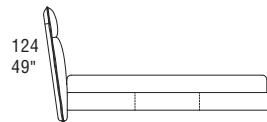

## European sizes / Misure europee

**L05**  
121 / 48"

MATTRESS 31" X 79"  
MATERASSO 80 X 200

**L15**  
201 / 79"

MATTRESS 63" X 79"  
MATERASSO 160 X 200

**L25**  
221 / 87"

MATTRESS 71" X 79"  
MATERASSO 180 X 200

## American sizes / Misure americane

**L10**  
230 / 91"

**L10**  
181 / 71"

MATTRESS 55" X 76"  
MATERASSO 140 X 193

**L20**  
242 / 95"

**L20**  
196 / 77"

MATTRESS 61" X 81"  
MATERASSO 155 X 205

**L30**  
242 / 95"

**L30**  
236 / 93"

MATTRESS 77" X 81"  
MATERASSO 195 X 205

**L40**  
252 / 99"

**L40**  
226 / 89"

MATTRESS 73" X 85"  
MATERASSO 185 X 215

### Version with double movement storage base, usable space height 18 cm - 7".

Versione con base contenitore a doppio movimento, spazio utile altezza 18 cm.