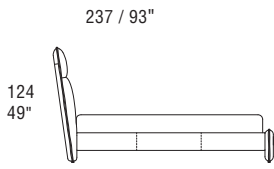

## European sizes / Misure europee

**L05**  
121 / 48"

MATTRESS 31" X 79"  
MATERASSO 80 X 200

**L15**  
201 / 79"

MATTRESS 63" X 79"  
MATERASSO 160 X 200

**L25**  
221 / 87"

MATTRESS 71" X 79"  
MATERASSO 180 X 200

### NOTES

- Dimensions: the first figure shows sizes in centimeters, the second in inches.
- Storage base available upon request, 693 € up-charge.

### NOTE

- Dimensioni: la prima cifra indica i centimetri, la seconda cifra indica i pollici.
- Disponibile su richiesta base contenitore, con supplemento 693 €.

### Version with double movement storage base, usable space height 18 cm - 7".

Versione con base contenitore a doppio movimento, spazio utile altezza 18 cm.