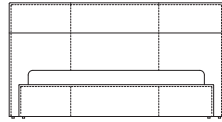

## European sizes / Misure europee

**L05**  
121 / 48"

MATTRESS 31" X 79"  
MATERASSO 80 X 200

**L15**  
201 / 79"

MATTRESS 63" X 79"  
MATERASSO 160 X 200

**L25**  
221 / 87"

MATTRESS 71" X 79"  
MATERASSO 180 X 200

**L35**  
231 / 91"

MATTRESS 75" X 79"  
MATERASSO 190 X 200

**L45**  
241 / 95"

MATTRESS 79" X 79"  
MATERASSO 200 X 200

## American sizes / Misure americane

**L10**  
230 / 91"

**L10**  
181 / 71"

MATTRESS 55" X 76"  
MATERASSO 140 X 193

**L20**  
242 / 95"

**L20**  
196 / 77"

MATTRESS 61" X 81"  
MATERASSO 155 X 205

**L30**  
242 / 95"

### Version with double movement storage base, usable space height 18 cm - 7".

Versione con base contenitore a doppio movimento, spazio utile altezza 18 cm.